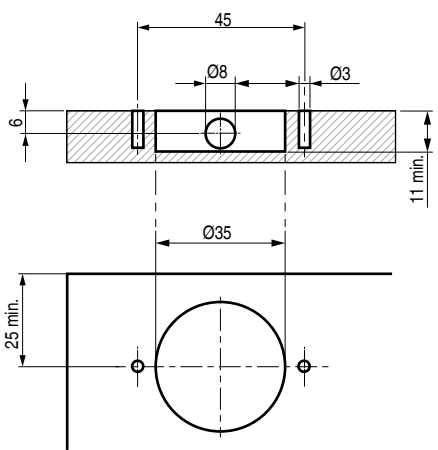

Mecanizado

| | NOMBRE | FIRMA | FECHA | DESCRIPCIÓN: |
|--------|--------|-------|------------|--|
| DIBUJ. | AG | | 20/01/2021 | Colgador oculto regulable para espejos |
| VERIF. | AG | | | |
| APROB. | | | | |
| FABR. | | | | MATERIAL: plástico y acero |
| CALID. | | | | ACABADO: natural |
| | | | | Medida de acotación mm |
| | | | | PESO: |

Verdú®

Cód. Artículo: **504.190**

ESCALA: 1:1

HOJA 1 DE 1

www.verdustore.com

A4