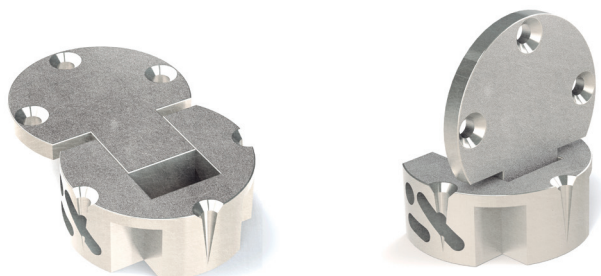

**MELA** Bisagra para puertas abatibles y tapas de mesa  
 Ángulo de apertura 180°

NUEVO  
 EN  
 CATALOGO

ALK®

CÓDIGO	Material	Acabado	
48.32	zamak	níquel	50