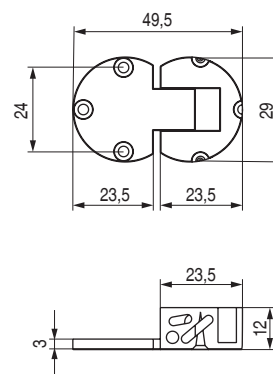

**MELA** Bisagra para puertas abatibles y tapas de mesa  
 Ángulo de apertura 180°

NUEVO  
 EN  
 CATALOGO

ALK®

CÓDIGO	Material	Acabado	
48.32	zamak	níquel	50