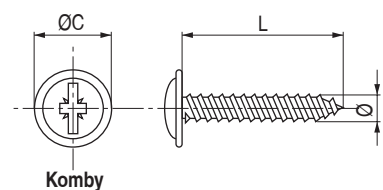

Combo M4

ACTUALIZADO EL DÍA 14/07/2022

Rosca	L LONGITUD mm.		ZINCADO NEGRO	ZINCADO
			Código	Código
M4 ØC 10	8	1.000		679.40
	10	1.000		679.39
	12	1.000		1170.40
	15	1.000		1170.43
	18	1.000		1170.44
	20	1.000	1170.61	1170.31
	22,5	1.000	1170.62	1170.24
	25	1.000	1170.63	1170.25
	27,5	1.000		1170.26
	30	1.000	1170.64	1170.27
	32	1.000	1170.65	1170.36
	35	1.000	1170.65	1170.28
	37	1.000		1170.39
	40	1.000		1170.29
	50	500		1170.41
	60	500		1170.42

Ego R/Madera

Ø	L LONGITUD mm.		GALVANIZADO	ZINCADO
			Código	Código
3 ØC 7,8	20	15.000	9011.201	9011.134

Ø	L LONGITUD mm.		ZINCADO	
			Código	Código
3,5 ØC 8,6	20	3.000		1393.8
	30	3.000		1393.9

Ø	L LONGITUD mm.		ZINCADO	
			Código	Código
4 ØC 10	20	8.000		1393.21
	25	7.500		1393.16
	30	6.500		1393.17
	35	5.500		1393.18
	40	5.000		1393.19