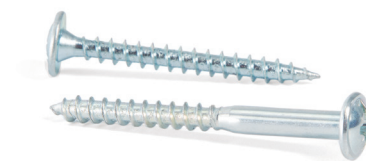

Combo M4

ACTUALIZADO EL DÍA 14/07/2022

Rosca	L LONGITUD mm.		ZINCADO NEGRO	ZINCADO
			Código	Código
M4 ØC 10	8	1.000		679.40
	10	1.000		679.39
	12	1.000		1170.40
	15	1.000		1170.43
	18	1.000		1170.44
	20	1.000	1170.61	1170.31
	22,5	1.000	1170.62	1170.24
	25	1.000	1170.63	1170.25
	27,5	1.000		1170.26
	30	1.000	1170.64	1170.27
	32	1.000	1170.65	1170.36
	35	1.000	1170.65	1170.28
	37	1.000		1170.39
	40	1.000		1170.29
	50	500		1170.41
	60	500		1170.42

Ego R/Madera

Ø	L LONGITUD mm.		GALVANIZADO	ZINCADO
			Código	Código
3 ØC 7,8	20	15.000	9011.201	9011.134

Ø	L LONGITUD mm.		ZINCADO	
			Código	Código
3,5 ØC 8,6	20	3.000		1393.8
	30	3.000		1393.9

Ø	L LONGITUD mm.		ZINCADO	
			Código	Código
4 ØC 10	20	8.000		1393.21
	25	7.500		1393.16
	30	6.500		1393.17
	35	5.500		1393.18
	40	5.000		1393.19

- Ideal para pomos de madera.
- Ideal para traseras de armario.
- Material: Hierro.