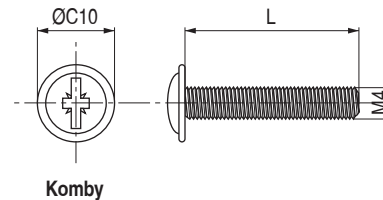

Combo M4

ACTUALIZADO EL DÍA 14/07/2022

Rosca	L LONGITUD mm.		ZINCADO NEGRO	ZINCADO
			Código	Código
M4 ØC 10	8	1.000		679.40
	10	1.000		679.39
	12	1.000		1170.40
	15	1.000		1170.43
	18	1.000		1170.44
	20	1.000	1170.61	1170.31
	22,5	1.000	1170.62	1170.24
	25	1.000	1170.63	1170.25
	27,5	1.000		1170.26
	30	1.000	1170.64	1170.27
	32	1.000	1170.65	1170.36
	35	1.000	1170.65	1170.28
	37	1.000		1170.39
	40	1.000		1170.29
	50	500		1170.41
	60	500		1170.42

Ego R/Madera

Ø	L LONGITUD mm.		GALVANIZADO	ZINCADO
			Código	Código
3 ØC 7,8	20	15.000	9011.201	9011.134

Ø	L LONGITUD mm.		ZINCADO	
			Código	Código
3,5 ØC 8,6	20	3.000		1393.8
	30	3.000		1393.9

Ø	L LONGITUD mm.		ZINCADO	
			Código	Código
4 ØC 10	20	8.000		1393.21
	25	7.500		1393.16
	30	6.500		1393.17
	35	5.500		1393.18
	40	5.000		1393.19