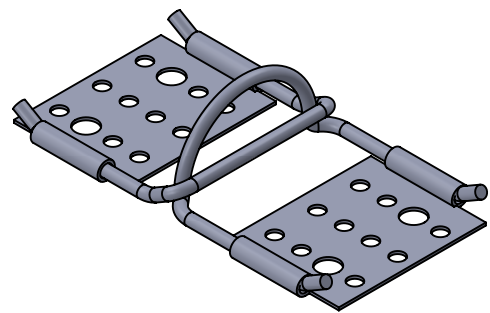

4 3 2 1

F

F

E

E

D

D

C

C

B

B

A

A

	NOMBRE	FIRMA	FECHA	DESCRIPCIÓN: Juego conector modulo 65 x 68 CONECTOR MOD
DIBUJ.	AG		22/09/2021	
VERIF.	AG			
APROB.				
FABR.				
CALID.				Unidades envase: 1 juego
				Unidades embalaje: 150 juego
				PESO: 0,079kg.

Verdú®

Cód. Artículo:	Acabado	Material	
567.41	zincado	acero	

www.verdustore.com

ESCALA:1:2

HOJA 1 DE 1

A4

4 3 2 1