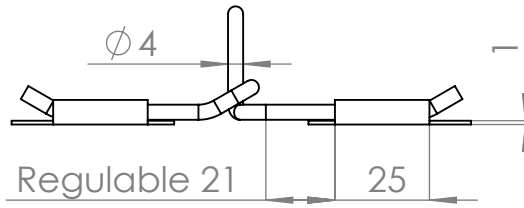

4 3 2 1

F

F

E

E

D

D

C

C

B

B

A

A

	NOMBRE	FIRMA	FECHA	DESCRIPCIÓN: Juego conector modulo 65 x 68 CONECTOR MOD
DIBUJ.	AG		22/09/2021	
VERIF.	AG			
APROB.				
FABR.				
CALID.				Unidades envase: 1 juego
				Unidades embalaje: 150 juego
				PESO: 0,079kg.

Verdú®

Cód. Artículo:	Acabado	Material	
567.41	zincado	acero	

www.verdustore.com

ESCALA:1:2

HOJA 1 DE 1

A4

4 3 2 1