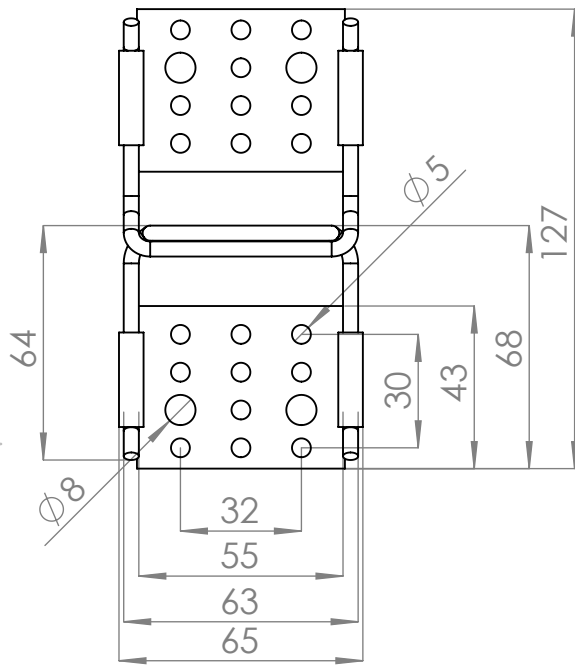

4 3 2 1

F

F

E

E

D

D

C

C

B

B

A

A

	NOMBRE	FIRMA	FECHA	DESCRIPCIÓN: Juego conector modulo 65 x 68 CONECTOR MOD
DIBUJ.	AG		22/09/2021	
VERIF.	AG			
APROB.				
FABR.				
CALID.				Unidades envase: 1 juego
				Unidades embalaje: 150 juego
				PESO: 0,079kg.

Verdú®

Cód. Artículo:	Acabado	Material	
567.41	zincado	acero	

www.verdustore.com

ESCALA:1:2

HOJA 1 DE 1

A4

4 3 2 1