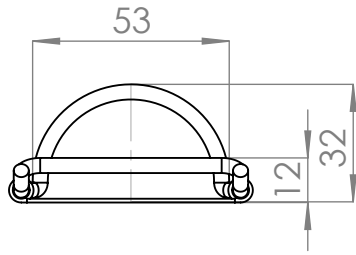

4 3 2 1

F

F

E

E

D

D

C

C

B

B

A

A

	NOMBRE	FIRMA	FECHA	DESCRIPCIÓN: Juego conector modulo 65 x 68 CONECTOR MOD
DIBUJ.	AG		22/09/2021	
VERIF.	AG			
APROB.				
FABR.				
CALID.				Unidades envase: 1 juego
				Unidades embalaje: 150 juego
				PESO: 0,079kg.

Verdú®

Cód. Artículo:	Acabado	Material	
567.41	zincado	acero	

www.verdustore.com

ESCALA:1:2

HOJA 1 DE 1

A4

4 3 2 1