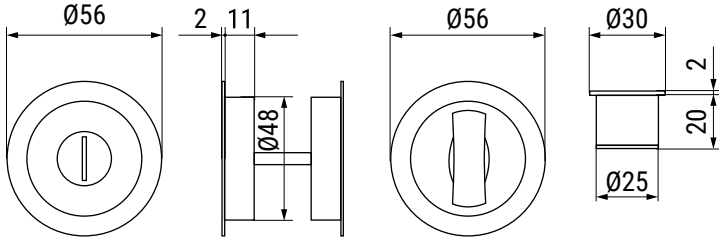

4 3 2 1

F

F

E

E

D

D

C

C

B

B

A

A

	NOMBRE	FIRMA	FECHA	DESCRIPCIÓN:
DIBUJ.	AG		02/08/2021	KIT cierre puerta corredera, roseta redonda D56, D48 interior
VERIF.	AG			
APROB.				
FABR.				Material: zamak
CALID.				Unidades envase: 1 und
				Unidades embalaje: 1 und
				Peso: 0,407kg

Verdú®

Cód. Artículo:	Acabado		
3507.29	latón pulido		
3507.30	negro		

A4

www.verdustore.com

ESCALA: HOJA 1 DE 1

4 3 2 1