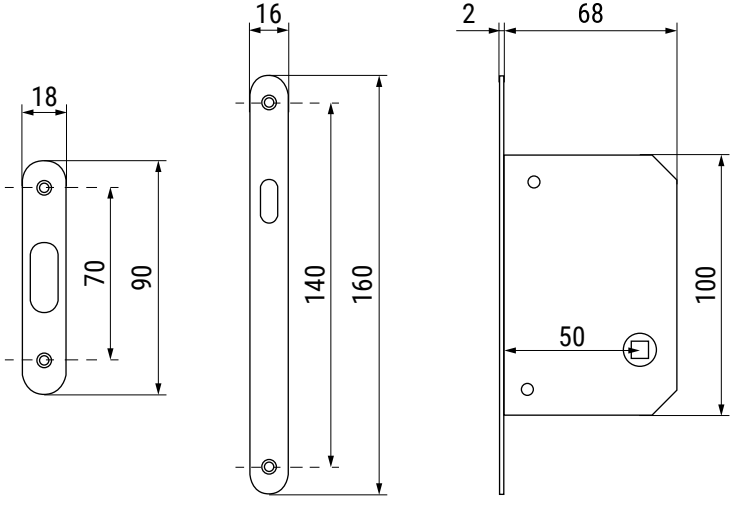

4 3 2 1

F

F

E

E

D

D

C

C

B

B

A

A

	NOMBRE	FIRMA	FECHA	DESCRIPCIÓN:
DIBUJ.	AG		02/08/2021	KIT cierre puerta corredera, roseta redonda D56, D48 interior
VERIF.	AG			
APROB.				
FABR.				Material: zamak
CALID.				Unidades envase: 1 und
				Unidades embalaje: 1 und
				Peso: 0,407kg

Verdú®

Cód. Artículo:	Acabado		
3507.29	latón pulido		
3507.30	negro		

A4

www.verdustore.com

ESCALA: HOJA 1 DE 1

4 3 2 1