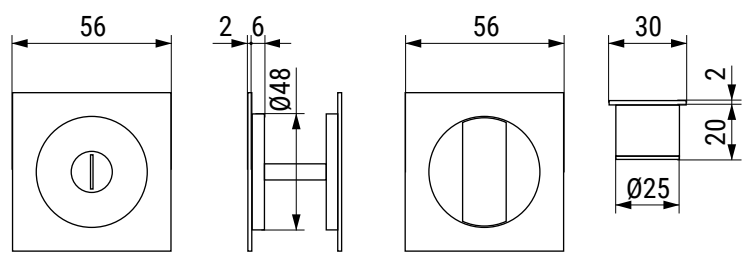

4 3 2 1

F

F

E

E

D

D

C

C

B

B

A

A

	NOMBRE	FIRMA	FECHA	DESCRIPCIÓN:
DIBUJ.	AG		02/08/2021	KIT cierre puerta corredera, roseta cuadrada 56, D48 interior
VERIF.	AG			
APROB.				
FABR.				Material: zamak
CALID.				Unidades envase: 1 und
				Unidades embalaje: 1 und
				Peso: 0,427kg

Verdú®

Cód. Artículo:	Acabado		
3507.36	níquel satinado		
3507.40	negro		

A4

www.verdustore.com

ESCALA: HOJA 1 DE 1

4 3 2 1