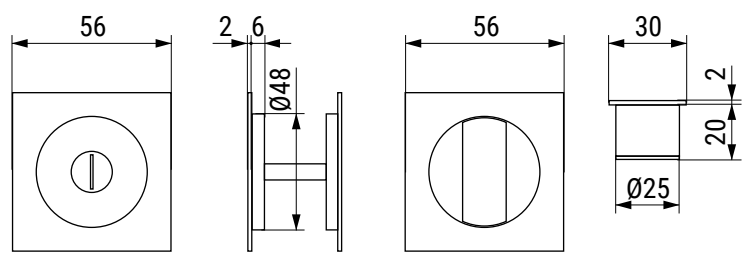

4 3 2 1

F

F

E

E

D

D

C

C

B

B

A

A

	NOMBRE	FIRMA	FECHA	DESCRIPCIÓN:
DIBUJ.	AG		02/08/2021	KIT cierre puerta corredera, roseta cuadrada 56, D48 interior
VERIF.	AG			
APROB.				
FABR.				Material: zamak
CALID.				Unidades envase: 1 und
				Unidades embalaje: 1 und
				Peso: 0,427kg

Verdú®

Cód. Artículo:	Acabado		
3507.36	níquel satinado		
3507.40	negro		

A4

www.verdustore.com

ESCALA:

HOJA 1 DE 1

4 3 2 1