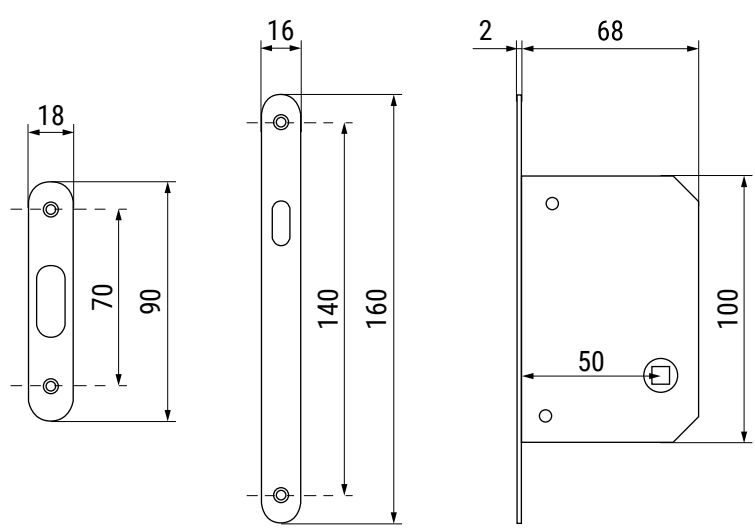

4 3 2 1

F

F

E

E

D

D

C

C

B

B

A

A

	NOMBRE	FIRMA	FECHA	DESCRIPCIÓN:
DIBUJ.	AG		02/08/2021	KIT cierre puerta corredera, roseta cuadrada 56, D48 interior
VERIF.	AG			
APROB.				
FABR.				Material: zamak
CALID.				Unidades envase: 1 und
				Unidades embalaje: 1 und
				Peso: 0,427kg

Verdú®

Cód. Artículo:	Acabado		
3507.36	níquel satinado		
3507.40	negro		

A4

www.verdustore.com

ESCALA: HOJA 1 DE 1

4 3 2 1