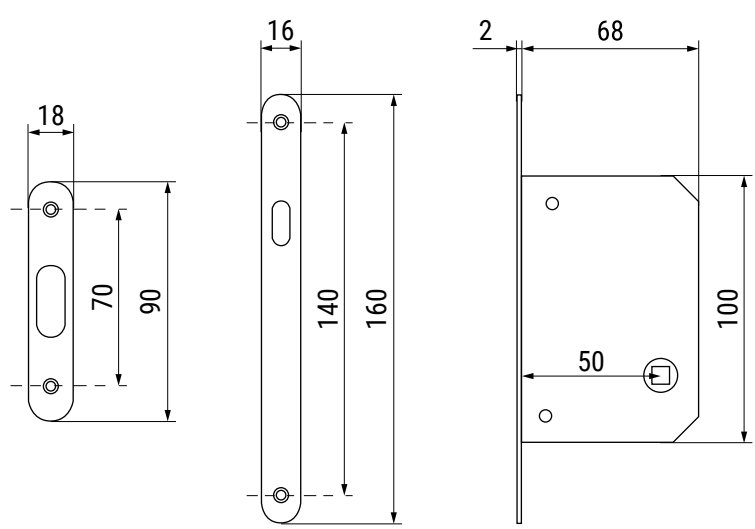

4 3 2 1

F

F

E

E

D

D

C

C

B

B

A

A

	NOMBRE	FIRMA	FECHA	DESCRIPCIÓN:
DIBUJ.	AG		02/08/2021	KIT cierre puerta corredera, roseta cuadrada 56, D48 interior
VERIF.	AG			
APROB.				
FABR.				Material: zamak
CALID.				Unidades envase: 1 und
				Unidades embalaje: 1 und
				Peso: 0,427kg

Verdú®

Cód. Artículo:	Acabado		
3507.36	níquel satinado		
3507.40	negro		

A4

www.verdustore.com

ESCALA:

HOJA 1 DE 1

4 3 2 1