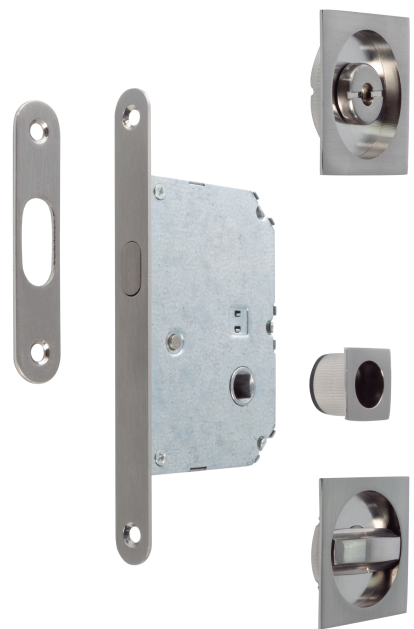

4 3 2 1

F

F

E

E

D

D

C

C

B

B

A

A

	NOMBRE	FIRMA	FECHA	DESCRIPCIÓN:
DIBUJ.	AG		02/08/2021	KIT cierre puerta corredera, roseta cuadrada 56, D48 interior
VERIF.	AG			
APROB.				
FABR.				Material: zamak
CALID.				Unidades envase: 1 und
				Unidades embalaje: 1 und
				Peso: 0,427kg

Verdú®

Cód. Artículo:	Acabado		
3507.36	níquel satinado		
3507.40	negro		

A4

www.verdustore.com

ESCALA: HOJA 1 DE 1

4 3 2 1