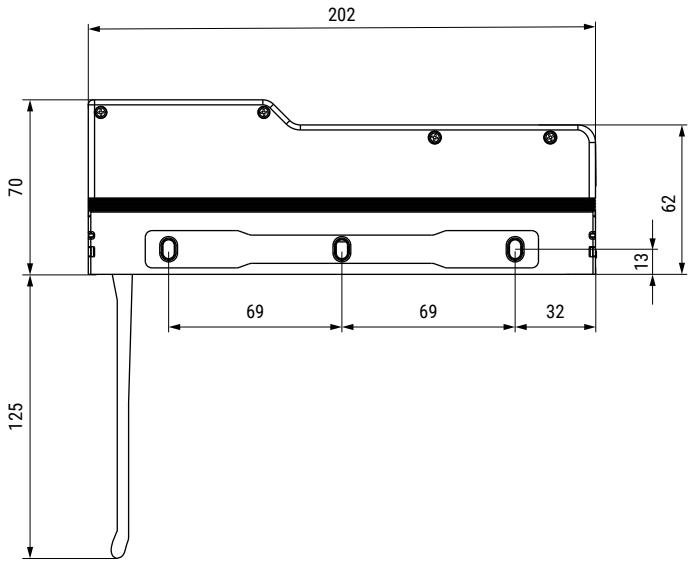

4 3 2 1

F

F

E

E

D

D

C

C

B

B

A

A

	NOMBRE	FIRMA	FECHA	DESCRIPCIÓN:
DIBUJ.	AG		06/09/2021	Sistema de apertura PUSH - SMOVE
VERIF.	AG			KEW
APROB.				Max altura de puerta 2700mm.
FABR.				Aperf 110°
CALID.				No tiene mano(reversible)
				Material: Policarbonato y acero laminado
				Unidades envase: 1 und
				Unidades embalaje: 50 unidades
				PESO: 0,379kg

Verdú®

Cód. Artículo:	Acabado	Carga Max	Fuerza	A4
644.501	negro	20kg.(madera) y 25kg.(aluminio)	Fuerte	
644.502	negro	7,5kg	Suave	
ESCALA:			HOJA 1 DE 1	

www.verdustore.com

4 3 2 1