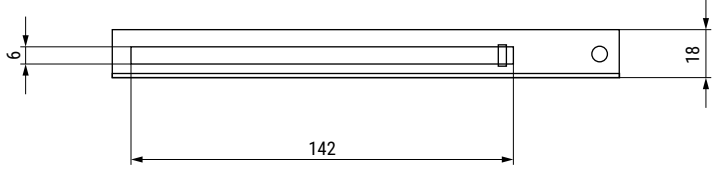

4 3 2 1

F

F

E

E

D

D

C

C

B

B

A

A

	NOMBRE	FIRMA	FECHA	DESCRIPCIÓN:
DIBUJ.	AG		06/09/2021	Sistema de apertura PUSH - SMOVE
VERIF.	AG			KEW
APROB.				Max altura de puerta 2700mm.
FABR.				Aperf 110°
CALID.				No tiene mano(reversible)
				Material: Policarbonato y acero laminado
				Unidades envase: 1 und
				Unidades embalaje: 50 unidades
				PESO: 0,379kg

Verdú®

Cód. Artículo:	Acabado	Carga Max	Fuerza	A4
644.501	negro	20kg.(madera) y 25kg.(aluminio)	Fuerte	
644.502	negro	7,5kg	Suave	
ESCALA:			HOJA 1 DE 1	

www.verdustore.com

4 3 2 1