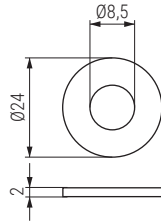

NIBA Pie nivelador M6

CÓDIGO	Material	Acabado	
1190.135	hierro-plástico	zincado-negro	6

ARPLAS Arandela de plástico

CÓDIGO	Material	Acabado	
2000.45	plástico	negro	5.000

DOBLO Deslizante-quitarruido en tiras Ø13

ACTUALIZADO EL DÍA 17/01/2023

CÓDIGO	Material	Acabado	
371.4	plástico-hierro	marrón	12.000

CURAN Cuña ranurada

• Para calzar o nivelar muebles.

CÓDIGO	Material	Acabado	
1044.19	plástico	marrón	1.000

YOTA Pata de plástico con clavo Ø34

ACTUALIZADO EL DÍA 23/04/2022

CÓDIGO	Material	Acabado	
1165.3	plástico	negro	1.000

OTTO Deslizante-quitarruido Ø15 y Ø17

ACTUALIZADO EL DÍA 17/01/2023

CÓDIGO bolsa de 100	CÓDIGO bolsa de 1.000	ØA	Material	Acabado
842.11	842.31	15	plástico	blanco
842.16	842.36	17	plástico	blanco
842.21	842.41	20	plástico	blanco
842.12	842.32	15	plástico	marrón
842.17	842.37	17	plástico	marrón
842.22	842.42	20	plástico	marrón
842.13	842.33	15	plástico	negro
842.18	842.38	17	plástico	negro