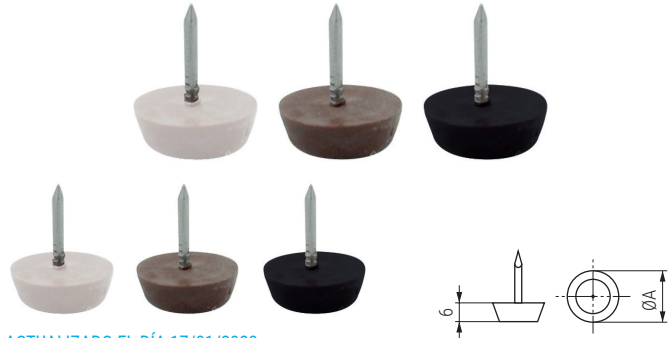

NIBA Pie nivelador M6

CÓDIGO	Material	Acabado	
1190.135	hierro-plástico	zincado-negro	6

ARPLAS Arandela de plástico

CÓDIGO	Material	Acabado	
2000.45	plástico	negro	5.000

DOBLO Deslizante-quitarruido en tiras Ø13

ACTUALIZADO EL DÍA 17/01/2023

CÓDIGO	Material	Acabado	
371.4	plástico-hierro	marrón	12.000

CURAN Cuña ranurada

• Para calzar o nivelar muebles.

CÓDIGO	Material	Acabado	
1044.19	plástico	marrón	1.000

YOTA Pata de plástico con clavo Ø34

ACTUALIZADO EL DÍA 23/04/2022

CÓDIGO	Material	Acabado	
1165.3	plástico	negro	1.000

OTTO Deslizante-quitarruido Ø15 y Ø17

ACTUALIZADO EL DÍA 17/01/2023

CÓDIGO bolsa de 100	CÓDIGO bolsa de 1.000	ØA	Material	Acabado
842.11	842.31	15	plástico	blanco
842.16	842.36	17	plástico	blanco
842.21	842.41	20	plástico	blanco
842.12	842.32	15	plástico	marrón
842.17	842.37	17	plástico	marrón
842.22	842.42	20	plástico	marrón
842.13	842.33	15	plástico	negro
842.18	842.38	17	plástico	negro