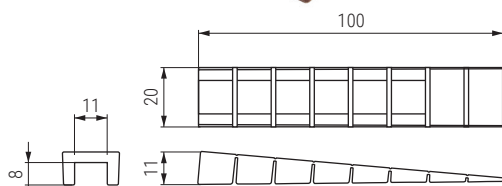

NIBA Pie nivelador M6

CÓDIGO	Material	Acabado	
1190.135	hierro-plástico	zincado-negro	6

ARPLAS Arandela de plástico

CÓDIGO	Material	Acabado	
2000.45	plástico	negro	5.000

DOBLO Deslizante-quitarruido en tiras Ø13

ACTUALIZADO EL DÍA 17/01/2023

CÓDIGO	Material	Acabado	
371.4	plástico-hierro	marrón	12.000

CURAN Cuña ranurada

• Para calzar o nivelar muebles.

CÓDIGO	Material	Acabado	
1044.19	plástico	marrón	1.000

YOTA Pata de plástico con clavo Ø34

ACTUALIZADO EL DÍA 23/04/2022

CÓDIGO	Material	Acabado	
1165.3	plástico	negro	1.000

OTTO Deslizante-quitarruido Ø15 y Ø17

ACTUALIZADO EL DÍA 17/01/2023

CÓDIGO bolsa de 100	CÓDIGO bolsa de 1.000	ØA	Material	Acabado
842.11	842.31	15	plástico	blanco
842.16	842.36	17	plástico	blanco
842.21	842.41	20	plástico	blanco
842.12	842.32	15	plástico	marrón
842.17	842.37	17	plástico	marrón
842.22	842.42	20	plástico	marrón
842.13	842.33	15	plástico	negro
842.18	842.38	17	plástico	negro