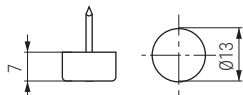

NIBA Pie nivelador M6

CÓDIGO	Material	Acabado	
1190.135	hierro-plástico	zincado-negro	6

ARPLAS Arandela de plástico

CÓDIGO	Material	Acabado	
2000.45	plástico	negro	5.000

DOBLO Deslizante-quitarruido en tiras Ø13