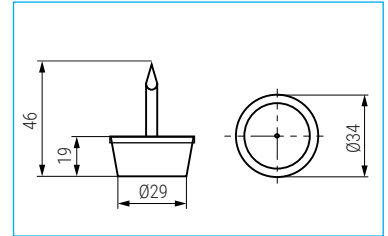

ACTUALIZADO EL DÍA 17/01/2023

CÓDIGO	Material	Acabado	
371.4	plástico-hierro	marrón	12.000

CURAN Cuña ranurada

• Para calzar o nivelar muebles.

CÓDIGO	Material	Acabado	
1044.19	plástico	marrón	1.000

YOTA Pata de plástico con clavo Ø34