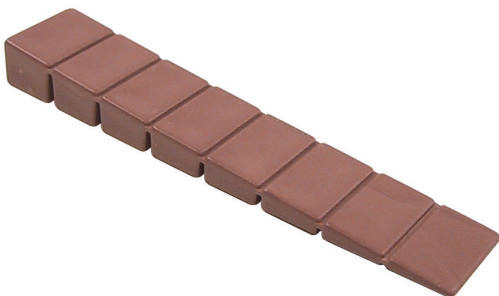

NIBA Pie nivelador M6

CÓDIGO	Material	Acabado	
1190.135	hierro-plástico	zincado-negro	6

ARPLAS Arandela de plástico

CÓDIGO	Material	Acabado	
2000.45	plástico	negro	5.000

DOBLO Deslizante-quitarruido en tiras Ø13

ACTUALIZADO EL DÍA 17/01/2023

CÓDIGO	Material	Acabado	
371.4	plástico-hierro	marrón	12.000

CURAN Cuña ranurada

• Para calzar o nivelar muebles.

CÓDIGO	Material	Acabado	
1044.19	plástico	marrón	1.000

YOTA Pata de plástico con clavo Ø34

ACTUALIZADO EL DÍA 23/04/2022

CÓDIGO	Material	Acabado	
1165.3	plástico	negro	1.000

OTTO Deslizante-quitarruido Ø15 y Ø17

ACTUALIZADO EL DÍA 17/01/2023

CÓDIGO bolsa de 100	CÓDIGO bolsa de 1.000	ØA	Material	Acabado
842.11	842.31	15	plástico	blanco
842.16	842.36	17	plástico	blanco
842.21	842.41	20	plástico	blanco
842.12	842.32	15	plástico	marrón
842.17	842.37	17	plástico	marrón
842.22	842.42	20	plástico	marrón
842.13	842.33	15	plástico	negro
842.18	842.38	17	plástico	negro

PRIVATA Esquinera para embalaje

• Para sujetar con grapas.

CÓDIGO	Material	Acabado	
9030.96	plástico	negro	1.000