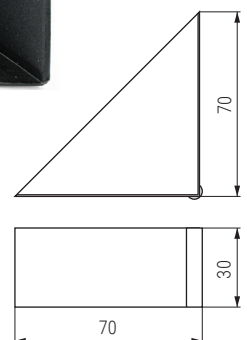

PRIVATA Esquinera para embalaje

• Para sujetar con grapas.

CÓDIGO	Material	Acabado	
9030.96	plástico	negro	1.000