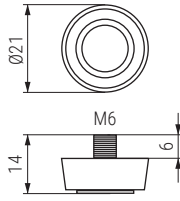

NIBA Pie nivelador M6

CÓDIGO	Material	Acabado	
1190.135	hierro-plástico	zincado-negro	6

ARPLAS Arandela de plástico

CÓDIGO	Material	Acabado	
2000.45	plástico	negro	5.000

DOBLO Deslizante-quitarruido en tiras Ø13

ACTUALIZADO EL DÍA 17/01/2023

CÓDIGO	Material	Acabado	
371.4	plástico-hierro	marrón	12.000

CURAN Cuña ranurada

• Para calzar o nivelar muebles.

CÓDIGO	Material	Acabado	
1044.19	plástico	marrón	1.000

YOTA Pata de plástico con clavo Ø34

ACTUALIZADO EL DÍA 23/04/2022

CÓDIGO	Material	Acabado	
1165.3	plástico	negro	1.000

OTTO Deslizante-quitarruido Ø15 y Ø17

ACTUALIZADO EL DÍA 17/01/2023

CÓDIGO bolsa de 100	CÓDIGO bolsa de 1.000	ØA	Material	Acabado
842.11	842.31	15	plástico	blanco
842.16	842.36	17	plástico	blanco
842.21	842.41	20	plástico	blanco
842.12	842.32	15	plástico	marrón
842.17	842.37	17	plástico	marrón
842.22	842.42	20	plástico	marrón
842.13	842.33	15	plástico	negro
842.18	842.38	17	plástico	negro