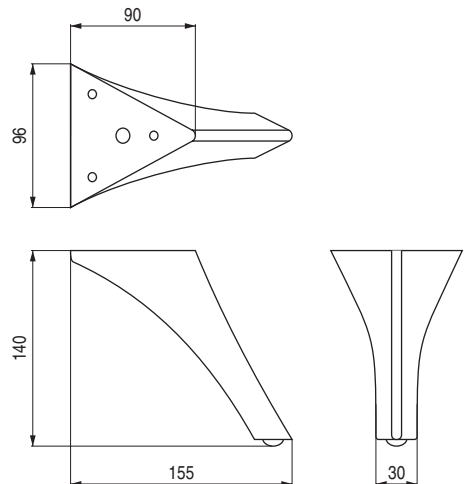

**ITZIAR** Pata metálica  
H120

CÓDIGO	Material	Acabado	
1439.42	hierro	chromo	100

**TABA** Pata metálica  
H125

• Con mano derecha y mano izquierda. Pedir por separado..

CÓDIGO	Mano	Material	Acabado	
1439.120	izquierdo	hierro	chromo	20
1439.121	derecho	hierro	chromo	20

**DEISY** Pata metálica  
H140

CÓDIGO	Material	Acabado	
1439.6	hierro	chromo	60
1439.348	hierro	niquel oscuro	60