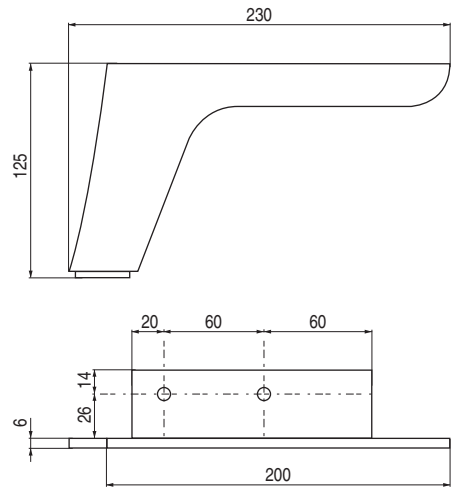

**ITZIAR** Pata metálica  
H120

CÓDIGO	Material	Acabado	
1439.42	hierro	chromo	100

**TABA** Pata metálica  
H125

• Con mano derecha y mano izquierda. Pedir por separado..

CÓDIGO	Mano	Material	Acabado	
1439.120	izquierdo	hierro	chromo	20
1439.121	derecho	hierro	chromo	20

**DEISY** Pata metálica  
H140

CÓDIGO	Material	Acabado	
1439.6	hierro	chromo	60
1439.348	hierro	niquel oscuro	60