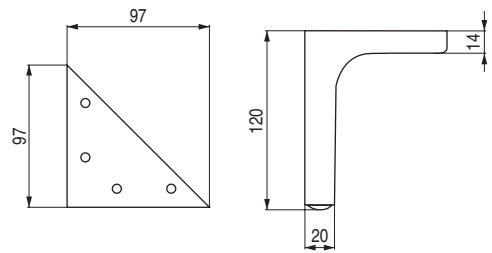

**ITZIAR** Pata metálica  
H120

CÓDIGO	Material	Acabado	
1439.42	hierro	chromo	100

**TABA** Pata metálica  
H125

• Con mano derecha y mano izquierda. Pedir por separado..

CÓDIGO	Mano	Material	Acabado	
1439.120	izquierdo	hierro	chromo	20
1439.121	derecho	hierro	chromo	20

**DEISY** Pata metálica  
H140

CÓDIGO	Material	Acabado	
1439.6	hierro	chromo	60
1439.348	hierro	niquel oscuro	60