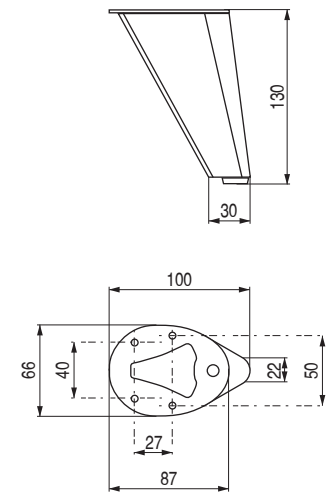

**VECTOR** Pata metálica  
H120

CÓDIGO	Material	Acabado	
1439.205	hierro	chromo	50
1439.207	hierro	negro mate	50
1439.411	hierro	plomo cepillado	50
1439.412	hierro	latón cepillado	50
1439.327	hierro	blanco mate	50

**CONE** Pata metálica  
H130

CÓDIGO	Material	Acabado	
1439.223	hierro	chromo	60
1439.224	hierro	níquel oscuro satinado	60

**DAFNE** Pata metálica  
H110

CÓDIGO	Material	Acabado	
1439.4	hierro	chromo	100
1439.5	hierro	níquel satinado	100