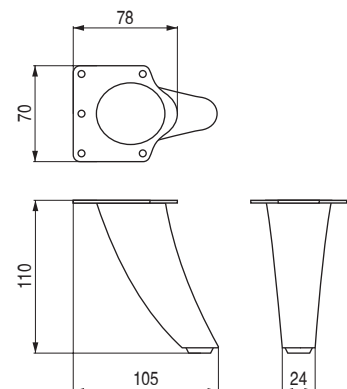

**VECTOR** Pata metálica  
H120

CÓDIGO	Material	Acabado	
1439.205	hierro	chromo	50
1439.207	hierro	negro mate	50
1439.411	hierro	plomo cepillado	50
1439.412	hierro	latón cepillado	50
1439.327	hierro	blanco mate	50

**CONE** Pata metálica  
H130

CÓDIGO	Material	Acabado	
1439.223	hierro	chromo	60
1439.224	hierro	níquel oscuro satinado	60

**DAFNE** Pata metálica  
H110

CÓDIGO	Material	Acabado	
1439.4	hierro	chromo	100
1439.5	hierro	níquel satinado	100