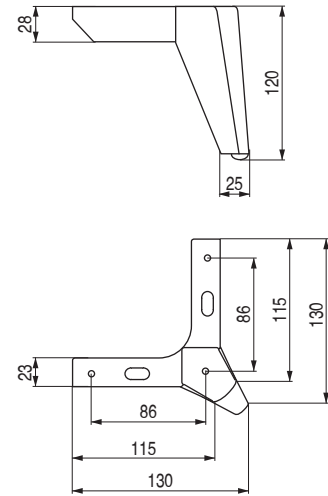

**VECTOR** Pata metálica  
H120

CÓDIGO	Material	Acabado	
1439.205	hierro	chromo	50
1439.207	hierro	negro mate	50
1439.411	hierro	plomo cepillado	50
1439.412	hierro	latón cepillado	50
1439.327	hierro	blanco mate	50

**CONE** Pata metálica  
H130

CÓDIGO	Material	Acabado	
1439.223	hierro	chromo	60
1439.224	hierro	níquel oscuro satinado	60

**DAFNE** Pata metálica  
H110

CÓDIGO	Material	Acabado	
1439.4	hierro	chromo	100
1439.5	hierro	níquel satinado	100