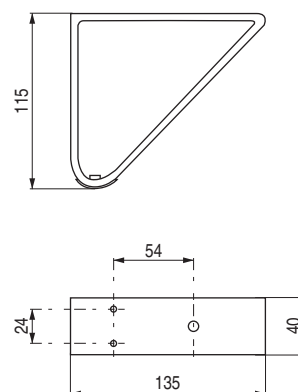

SLOT Pata metálica
H105

CÓDIGO

1439.340

Material

hierro

Acabado

chromo

20

NIMIA Pata metálica
H110

CÓDIGO

9034.533

Material

hierro

Acabado

chromo

8

TARA Pata metálica
H115

CÓDIGO

1439.89

Material

hierro

Acabado

chromo

40