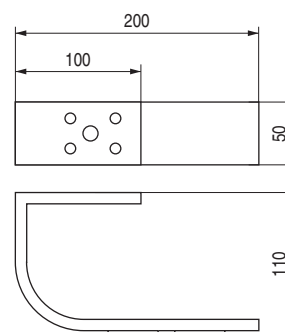

SLOT Pata metálica
H105

CÓDIGO

1439.340

Material

hierro

Acabado

chromo

20

NIMIA Pata metálica
H110

CÓDIGO

9034.533

Material

hierro

Acabado

chromo

8

TARA Pata metálica
H115

CÓDIGO

1439.89

Material

hierro

Acabado

chromo

40