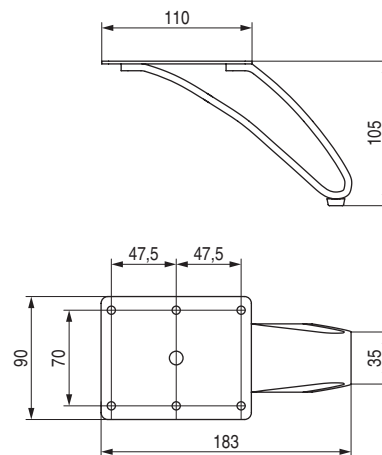

SLOT Pata metálica
H105

CÓDIGO

1439.340

Material

hierro

Acabado

chromo

20

NIMIA Pata metálica
H110

CÓDIGO

9034.533

Material

hierro

Acabado

chromo

8

TARA Pata metálica
H115

CÓDIGO

1439.89

Material

hierro

Acabado

chromo

40