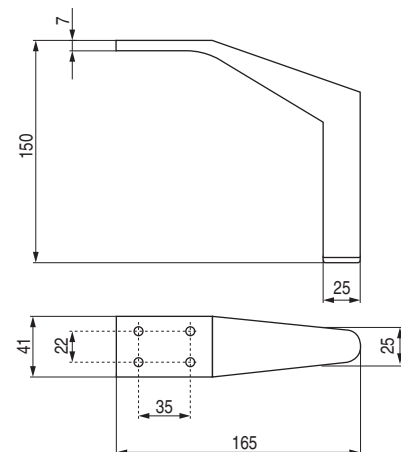

PUNT Pata metálica
H150

**CÓDIGO****Material****Acabado**

1439.230

hierro

cromo

30

1439.231

hierro

níquel oscuro

30

SIGNAL Pata metálica
H125

**CÓDIGO****Material****Acabado**

1439.209

hierro

cromo

40

ARYAN Pata metálica
H150

**CÓDIGO****Material****Acabado**

1439.61

hierro

cromo

50