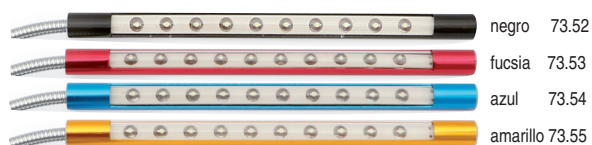

FLEXY USB Lámpara USB "touch" flexible
10 LED, 1W. 5V. DC Luz blanca 6.000K.
Interruptor ON/OFF **TOUCH**

plata 73.51

⇒ 10 LED 1W. 5V. DC

CÓDIGO	Wattios	Tensión	Material	Acabado	
73.51	1W.	5V. DC	metal	plata	1
73.52	1W.	5V. DC	metal	negro	1
73.53	1W.	5V. DC	metal	fucsia	1
73.54	1W.	5V. DC	metal	azul	1
73.55	1W.	5V. DC	metal	amarillo	1

PETRA Lámpara solapar 2,7W "touch" 2 USB
Con transformador 20W doble vía incluido

CARACTERÍSTICAS:

- 4000K. 1 toque 25%, 2 toques 100% de luz.
- 2 puertos USB.
- Cable de la lámpara 2m.
- Transformador incluido de 20W con doble salida.
- Cable del transformador 1,5M

CÓDIGO	Wattios	Tensión	Material	Acabado	
177.271	2,7W	12V. DC	plástico	chromo RAL	1