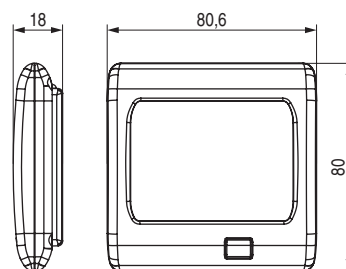

FLEXY USB Lámpara USB "touch" flexible
10 LED, 1W. 5V. DC Luz blanca 6.000K.
Interruptor ON/OFF **TOUCH**

plata 73.51

⇒ 10 LED 1W. 5V. DC

CÓDIGO	Wattios	Tensión	Material	Acabado	
73.51	1W.	5V. DC	metal	plata	1
73.52	1W.	5V. DC	metal	negro	1
73.53	1W.	5V. DC	metal	fucsia	1
73.54	1W.	5V. DC	metal	azul	1
73.55	1W.	5V. DC	metal	amarillo	1

PETRA Lámpara solapar 2,7W "touch" 2 USB
Con transformador 20W doble vía incluido

CARACTERÍSTICAS:

- 4000K. 1 toque 25%, 2 toques 100% de luz.
- 2 puertos USB.
- Cable de la lámpara 2m.
- Transformador incluido de 20W con doble salida.
- Cable del transformador 1,5M

CÓDIGO	Wattios	Tensión	Material	Acabado	
177.271	2,7W	12V. DC	plástico	chromo RAL	1