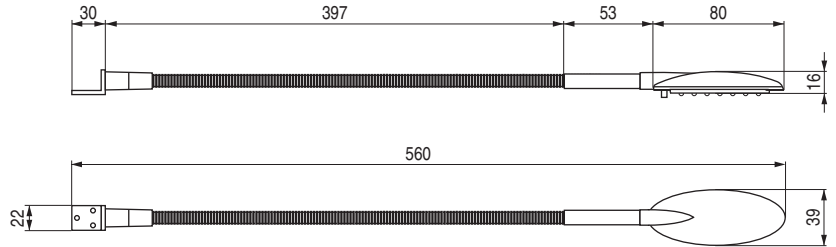

**MISTRAL BED** Aplique de aluminio con brazo flexible, 14 LED, 1,2W, 12V DC

Luz blanca 6000K. Fijación con escuadra en "L". Interruptor integrado

**Preparado para conectar directamente a 230V.** Con convertidor led de tensión constante incluido

230V

- Aplique de aluminio con brazo flexible.
- 14 LEDS, 1,2W, 12V DC.
- Luz blanca 6000K.

CÓDIGO	Wattios	Tensión	Material	Acabado	
177.77	1,2W.	230V	aluminio	chromo Ral 9006	1

**LOMBY USB** Lámpara USB "touch" flexible  
14 SMD LED, 2,8W. 3,2V. DC Luz blanca 6.000K.  
Interruptor ON/OFF **TOUCH**

14 SMD LED 0,8W. 3,2V. DC

CÓDIGO	Wattios	Tensión	Material	Acabado	
427.53	0,8W.	3,2V. DC	plástico - goma	blanco	1