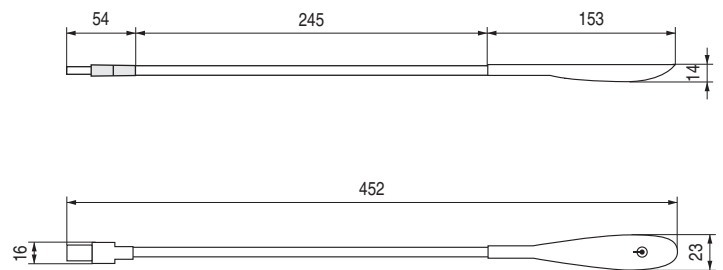

**MISTRAL BED** Aplique de aluminio con brazo flexible, 14 LED, 1,2W, 12V DC

Luz blanca 6000K. Fijación con escuadra en "L". Interruptor integrado

**Preparado para conectar directamente a 230V.** Con convertidor led de tensión constante incluido

230V

- Aplique de aluminio con brazo flexible.
- 14 LEDS, 1,2W, 12V DC.
- Luz blanca 6000K.

CÓDIGO	Wattios	Tensión	Material	Acabado	
177.77	1,2W.	230V	aluminio	chromo Ral 9006	1

**LOMBY USB** Lámpara USB "touch" flexible  
14 SMD LED, 2,8W. 3,2V. DC Luz blanca 6.000K.  
Interruptor ON/OFF **TOUCH**

14 SMD LED 0,8W. 3,2V. DC

CÓDIGO	Wattios	Tensión	Material	Acabado	
427.53	0,8W.	3,2V. DC	plástico - goma	blanco	1