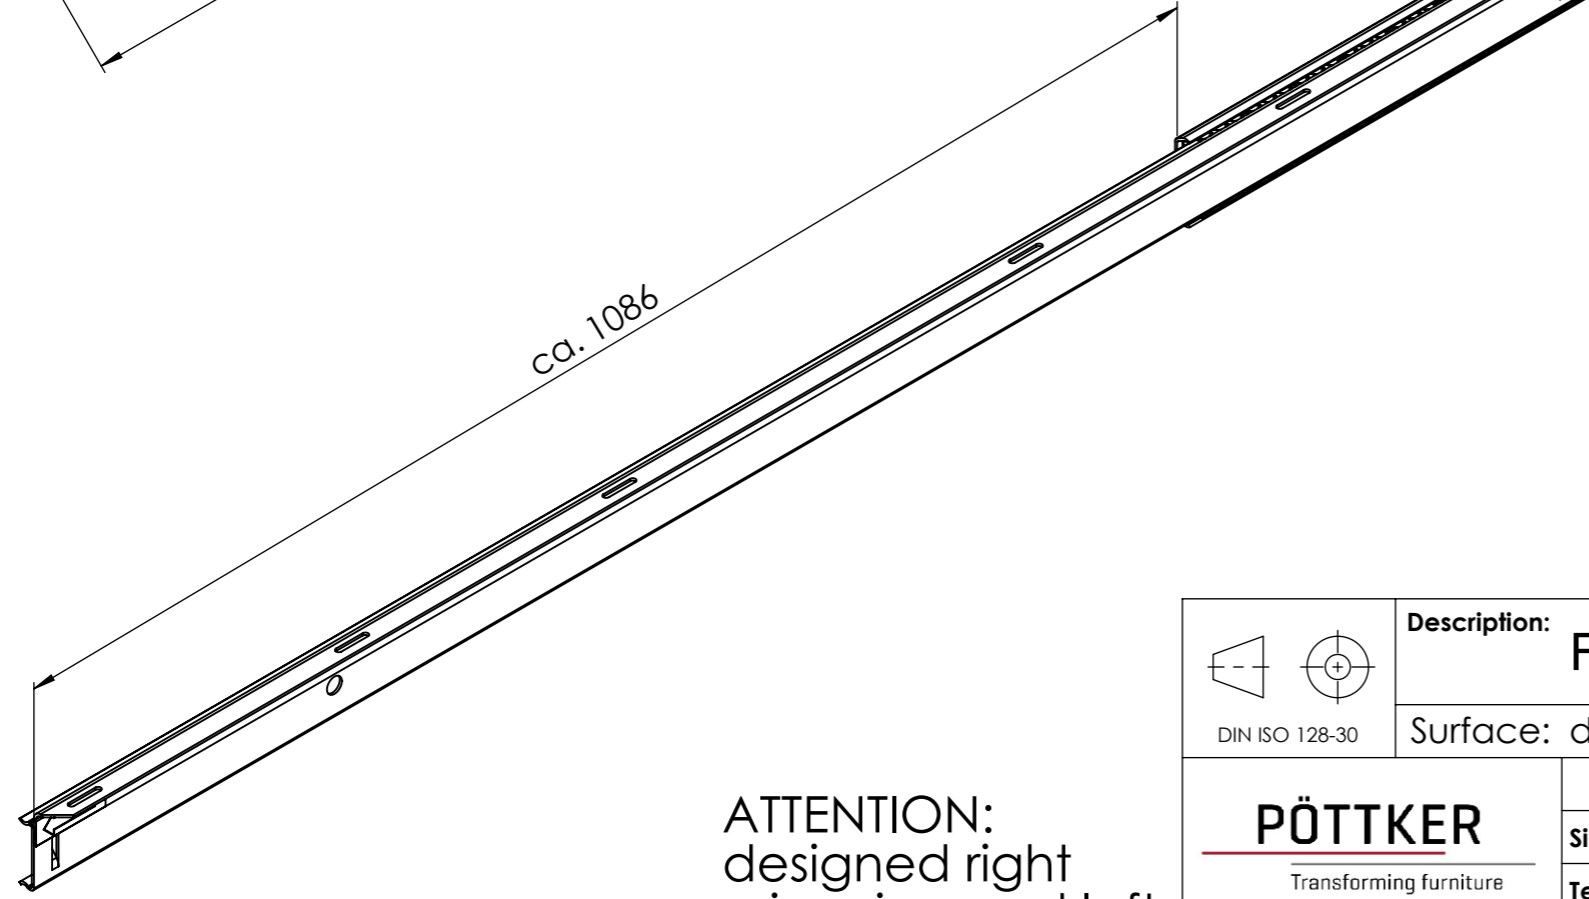

way of travel: ca. **1136** mm

a	Stückliste überarbeitet	15.09.17	Va.
<b>Index</b>	<b>Change</b>	<b>Date</b>	<b>Name</b>
Description: <b>F/1500.7/1450.7/W1450/KK8</b>			
Surface: diverse		Material: diverse	
		Weight: 5.07 kg	
PÖTTKER Transforming furniture	Name	Date	Company
	Signed	Vaquero	11.01.13
	Tested	J. Vaquero	21.09.2017
General tolerance: DIN ISO 2768 - m		Item No:	<b>77150304</b>
		Scale	1:5
		Page	1/3
		<b>A3</b>	

# OPEN

ATTENTION:  
designed right  
mirror-imaged left

 DIN ISO 128-30	<b>Description:</b> F/1500.7/1450.7/W1450/KK8				
	Surface: diverse		Material: diverse		Weight: 5.07 kg
<b>PÖTTKER</b> Transforming furniture	<b>Signed</b>	Name Vaquero	Date 11.01.13	Company	
	<b>Tested</b>	J. Vaquero	21.09.2017	Second Company:	
General tolerance: DIN ISO 2768 - m		Item No:	<b>77150304</b>	Scale 1:5	Page 2/3

<p>DIN ISO 128-30</p>	Description: <b>F/1500.7/1450.7/W1450/KK8</b>				
	Surface: diverse		Material: diverse	Weight: 5.07 kg	
<p><b>PÖTTKER</b> Transforming furniture</p>	Name	Date	Company		
	Signed	Vaquero	11.01.13		
	Tested	J. Vaquero	21.09.2017		
General tolerance: DIN ISO 2768 - m		Item No: <b>77150304</b>	Scale 1:4	Page 3/3	<b>A3</b>