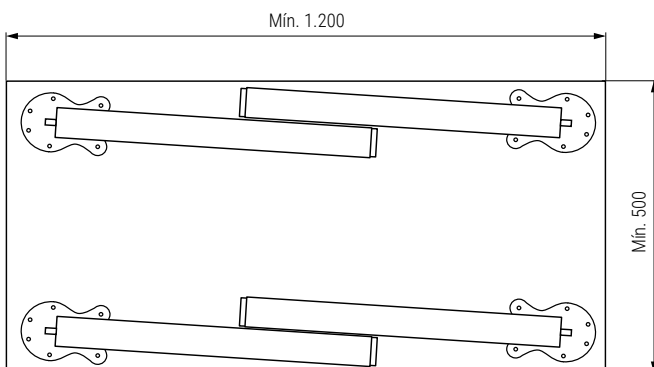

05 Patas y accesorios Legs and accessories

PLEGA Pata de mesa plegable regulable Ø50 710-740mm.
Adjustable folding leg Ø50 710-740mm.

Regulable
Máx. 30mm.
Adjustable
Max. 30mm.

Dimensiones mínimas del Tablero
Minimum table dimension

Código Code	Material Material	Acabado Finish	
1210.131	acero/steel	níquel sat./ nickel	1
1210.132	acero/steel	chromo/ chrome	1
1210.133	acero/steel	gris R9006/grey	1
1210.134	acero/steel	blanco/white	1
1210.135	acero/steel	negro/black	1