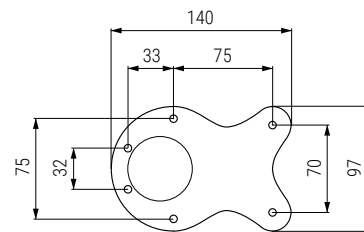

05 Patas y accesorios Legs and accessories

PLEGA Pata de mesa plegable regulable Ø50 710-740mm.
Adjustable folding leg Ø50 710-740mm.

Regulable
Máx. 30mm.
Adjustable
Max. 30mm.

Dimensiones mínimas del Tablero
Minimum table dimension