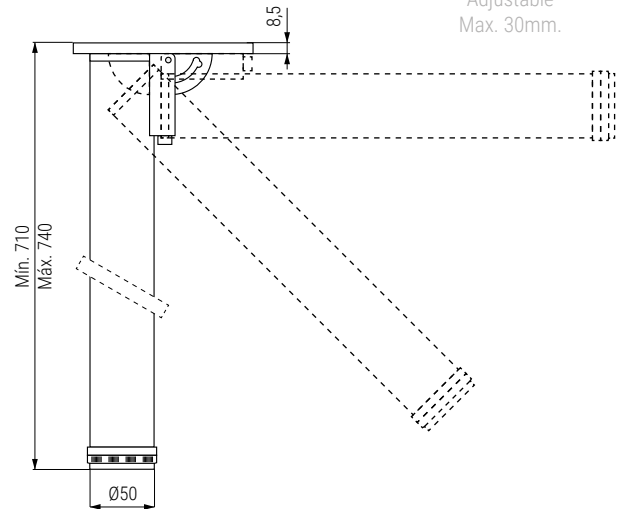

05 Patas y accesorios Legs and accessories

PLEGA Pata de mesa plegable regulable Ø50 710-740mm.
Adjustable folding leg Ø50 710-740mm.

Regulable
Máx. 30mm.
Adjustable
Max. 30mm.

Dimensiones mínimas del Tablero
Minimum table dimension

Código Code	Material Material	Acabado Finish	
1210.131	acero/steel	níquel sat./ nickel	1
1210.132	acero/steel	chromo/ chrome	1
1210.133	acero/steel	gris R9006/grey	1
1210.134	acero/steel	blanco/white	1
1210.135	acero/steel	negro/black	1