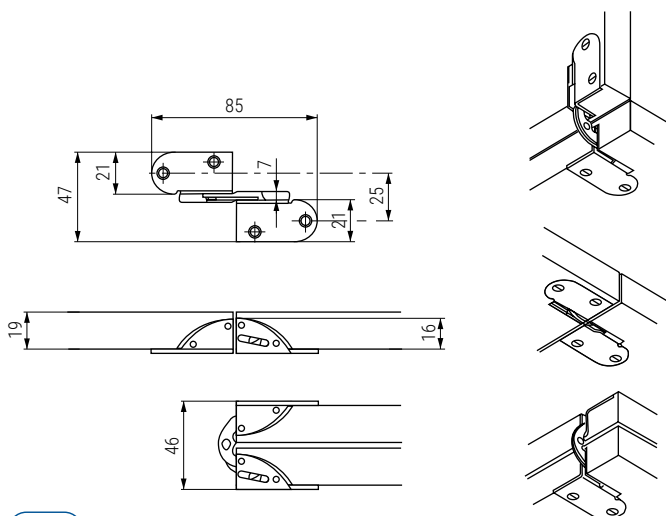

## ENTABLE 2 Bisagra para tapas de mesa. Para tableros de 19/22/25mm. Folding table hinge for 19/22/25mm.

**PÖTTKER**  
Transforming furniture

Código Code	SP	H	Material Material	Acabado Finish	
1116.211	18	16	acero/steel	galvanized	50
1116.212	22	20	acero/steel	galvanized	100
1116.213	25	23	acero/steel	galvanized	100

## ENTABLE Bisagra para tapas de mesa. Para tableros de 19mm. Folding table hinge for 19mm.

**ALK**

- Profundidad de encaje de 16mm.
- 16mm insert depth.

Código Code	Material Material	Acabado Finish	
1036.1	acero/steel	latón/brass	100