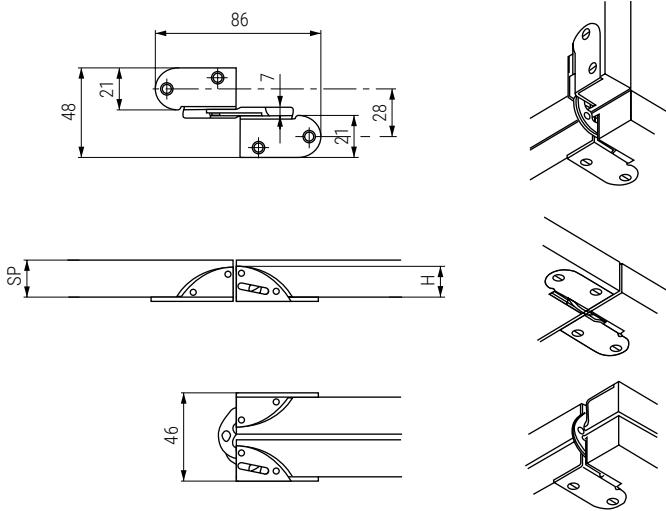

## ENTABLE 2 Bisagra para tapas de mesa. Para tableros de 19/22/25mm. Folding table hinge for 19/22/25mm.

**PÖTTKER**  
Transforming furniture

Código Code	SP	H	Material Material	Acabado Finish	
1116.211	18	16	acero/steel	galvanized	50
1116.212	22	20	acero/steel	galvanized	100
1116.213	25	23	acero/steel	galvanized	100

## ENTABLE Bisagra para tapas de mesa. Para tableros de 19mm. Folding table hinge for 19mm.

**ALK**

- Profundidad de encaje de 16mm.
- 16mm insert depth.

Código Code	Material Material	Acabado Finish	
1036.1	acero/steel	latón/brass	100