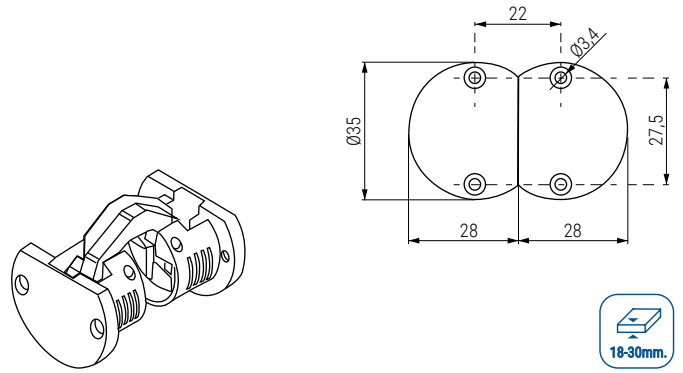

04 Bisagras y complementos Hinges and complements

MIRKA Bisagra para tapa de mesa. Suplemento opcional
Table hinge. Optional supplement

• Para espesor > 30mm. pedir suplemento.
• For thickness > 30mm. use supplement.

Código Code	Descripción Description	Material Material	Acabado Finish	
902.180	bisagra/hinge	plastic-zamak	gris/grey	250
902.181	suplemento/supplement	plástico/plastic	gris/grey	1.000
902.182	bisagra/hinge	plastic-zamak	cromo/chrome	250
902.183	suplemento/supplement	plástico/plastic	cromo/chrome	1.000