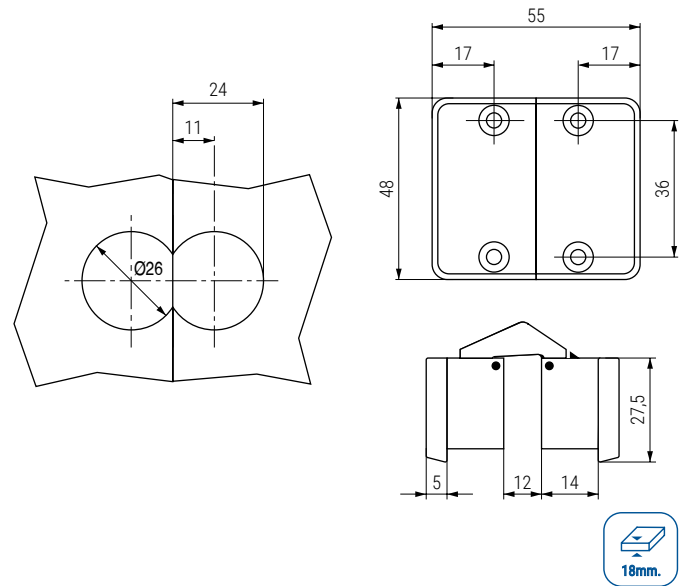

Código Code	Material Material	Acabado Finish	
902.109	plastic-zamak	marrón/brown	100
902.139	plastic-zamak	gris/grey	100

SIZA Bisagra para tapas de mesas
Table hinge