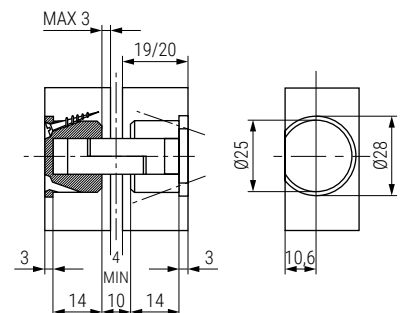

Código Code	Material Material	Acabado Finish	
281.4	plastic-zamak	marrón/brown	50