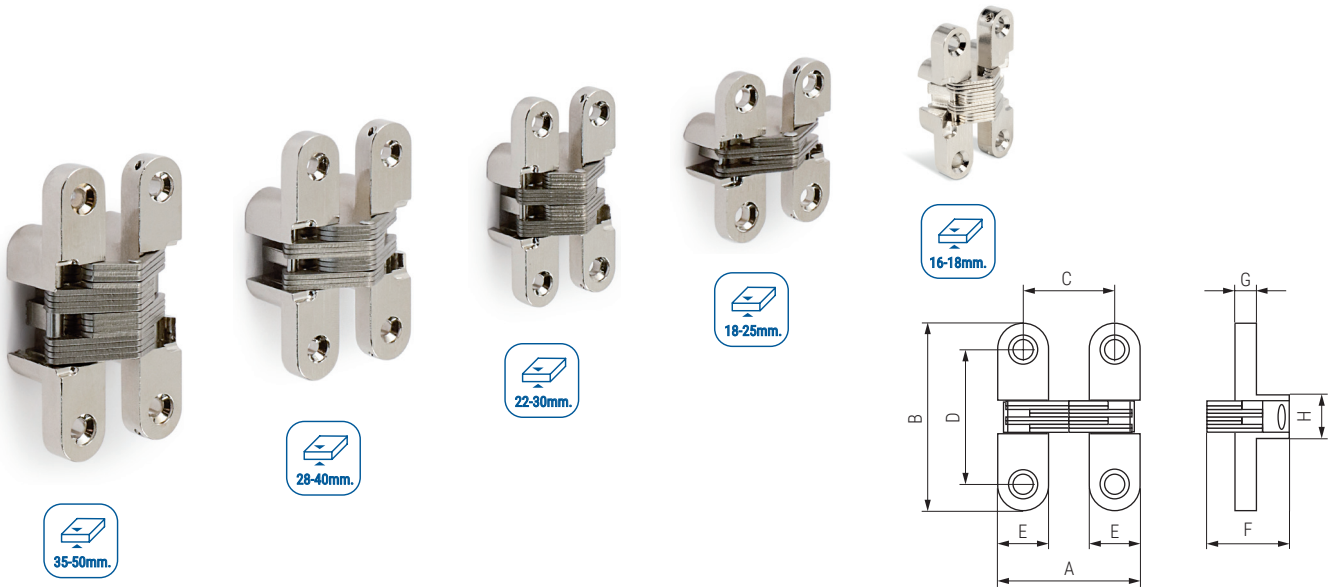

04 Bisagras y complementos Hinges and complements

LEYDA Bisagra invisible para mesas
Table hinge

PÖTTKER

Transforming furniture

ZINC ALLOY

- Tornillos incluidos.
- Screw included

ACTUALIZADO EL DÍA 18/11/2022

Código Code	SP	A	B	C	D	E	F	G	H	Material Material	Acabado Finish	
1116.200	16-18	26	43	16	33	9,5	16	5,5	21,5	zamak	nickel	100
1116.201	18-25	35	44	21	31	13	25	6	18	zamak	nickel	100
1116.202	22-30	33	61	21	46,5	12,5	24,5	6	31	zamak	nickel	50
1116.203	28-40	42	70	26	51,5	15,5	30,5	7	34	zamak	nickel	100
1116.204	35-50	49	94	32	73,5	18	35,5	9	51	zamak	nickel	60

DELYA Bisagra invisible para mesas
Table hinge

PÖTTKER

Transforming furniture

INOX

- Tornillos incluidos.
- Screw included

Código Code	SP	A	B	C	D	E	F	G	H	Material Material	Acabado Finish	
1116.206	22-30	36	39	23	27	12	23	1,5	12	inox.	mate	50
1116.207	31-40	42	70	26	52	16	25	3	21,5	inox.	mate	20