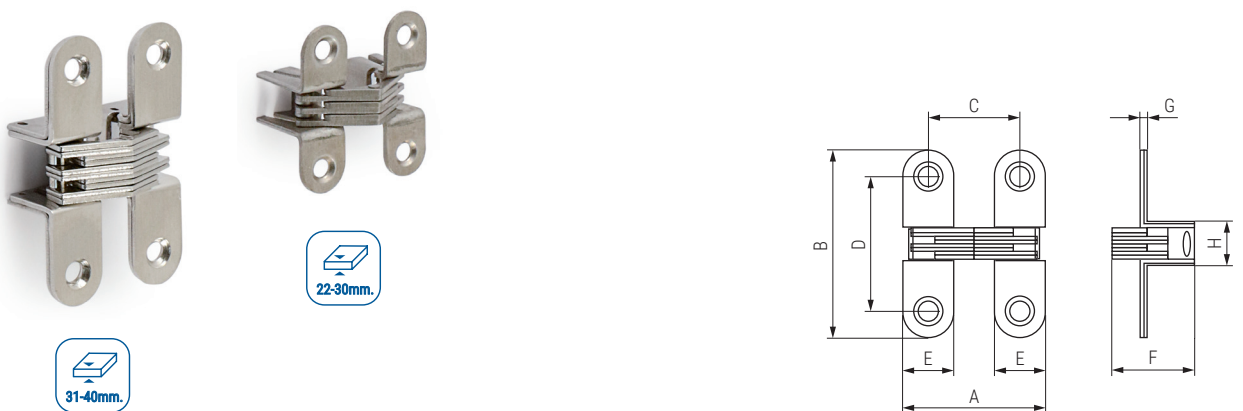

04 Bisagras y complementos Hinges and complements

LEYDA Bisagra invisible para mesas
Table hinge

PÖTTKER

Transforming furniture

ZINC ALLOY

- Tornillos incluidos.
- Screw included

ACTUALIZADO EL DÍA 18/11/2022

Código Code	SP	A	B	C	D	E	F	G	H	Material Material	Acabado Finish	
1116.200	16-18	26	43	16	33	9,5	16	5,5	21,5	zamak	nickel	100
1116.201	18-25	35	44	21	31	13	25	6	18	zamak	nickel	100
1116.202	22-30	33	61	21	46,5	12,5	24,5	6	31	zamak	nickel	50
1116.203	28-40	42	70	26	51,5	15,5	30,5	7	34	zamak	nickel	100
1116.204	35-50	49	94	32	73,5	18	35,5	9	51	zamak	nickel	60

DELYA Bisagra invisible para mesas
Table hinge

PÖTTKER

Transforming furniture

INOX

- Tornillos incluidos.
- Screw included

Código Code	SP	A	B	C	D	E	F	G	H	Material Material	Acabado Finish	
1116.206	22-30	36	39	23	27	12	23	1,5	12	inox.	mate	50
1116.207	31-40	42	70	26	52	16	25	3	21,5	inox.	mate	20