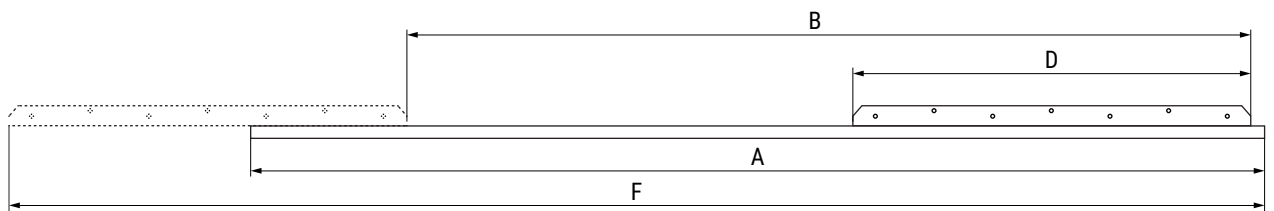

# 02 Guías y bastidores apertura lateral

## Slide and frame lateral opening

FRONTSLIDE H47 Guía unidireccional **sobresalida** para mesas extensibles, extracción frontal  
Extendable slide for lateral opening tables

**PÖTTKER**  
Transforming furniture

Aplicación en una mesa de libro  
Lateral opening application

Código Code	Freno Block	A Cerrado Closed	B Apertura lateral Side opening	Extensión Table inserts	D	F Largo total Total length	
1116.28	no	1.000	704	1 x 600	950	1.654	
1116.31	si/yes	1.000	631	1 x 600	480	1.618	
1116.32	si/yes	1.500	1.095	2 x 500	1.430	2.582	
1116.145	si/yes	610	732	1 x 600	-	1.342	1 set