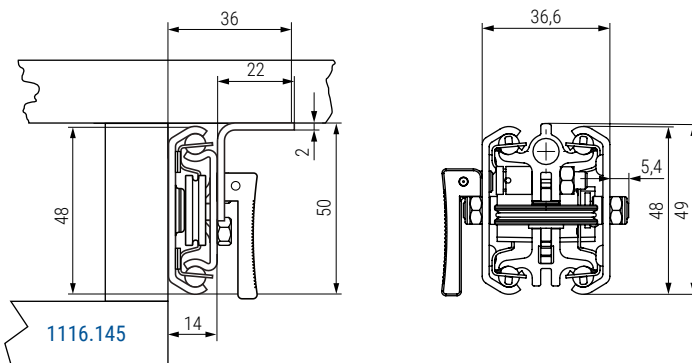

02 Guías y bastidores apertura lateral

Slide and frame lateral opening

FRONTSLIDE H47 Guía unidireccional **sobresalida** para mesas extensibles, extracción frontal
Extendable slide for lateral opening tables

PÖTTKER
Transforming furniture

Aplicación en una mesa de libro
Lateral opening application

| Código Code | Freno Block | A Cerrado Closed | B Apertura lateral Side opening | Extensión Table inserts | D | F Largo total Total length | |
|----------------|----------------|------------------------|---------------------------------------|----------------------------|-------|----------------------------------|-------|
| 1116.28 | no | 1.000 | 704 | 1 x 600 | 950 | 1.654 | |
| 1116.31 | si/yes | 1.000 | 631 | 1 x 600 | 480 | 1.618 | |
| 1116.32 | si/yes | 1.500 | 1.095 | 2 x 500 | 1.430 | 2.582 | |
| 1116.145 | si/yes | 610 | 732 | 1 x 600 | - | 1.342 | 1 set |