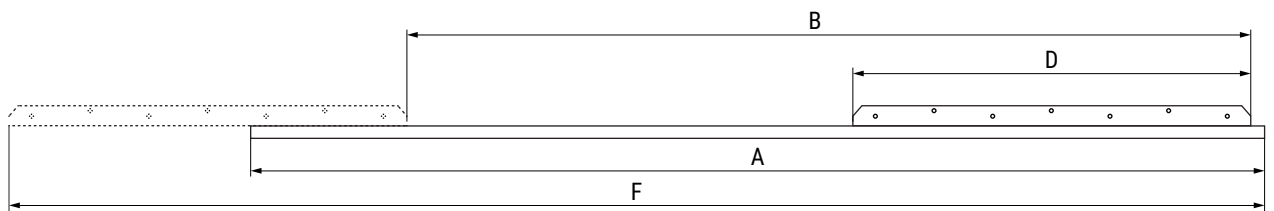

02 Guías y bastidores apertura lateral

Slide and frame lateral opening

FRONTSLIDE H47 Guía unidireccional **sobresalida** para mesas extensibles, extracción frontal
Extendable slide for lateral opening tables

PÖTTKER
Transforming furniture

Aplicación en una mesa de libro
Lateral opening application

| Código Code | Freno Block | A Cerrado Closed | B Apertura lateral Side opening | Extensión Table inserts | D | F Largo total Total length | |
|----------------|----------------|------------------------|---------------------------------------|----------------------------|-------|----------------------------------|-------|
| 1116.28 | no | 1.000 | 704 | 1 x 600 | 950 | 1.654 | |
| 1116.31 | si/yes | 1.000 | 631 | 1 x 600 | 480 | 1.618 | |
| 1116.32 | si/yes | 1.500 | 1.095 | 2 x 500 | 1.430 | 2.582 | |
| 1116.145 | si/yes | 610 | 732 | 1 x 600 | - | 1.342 | 1 set |