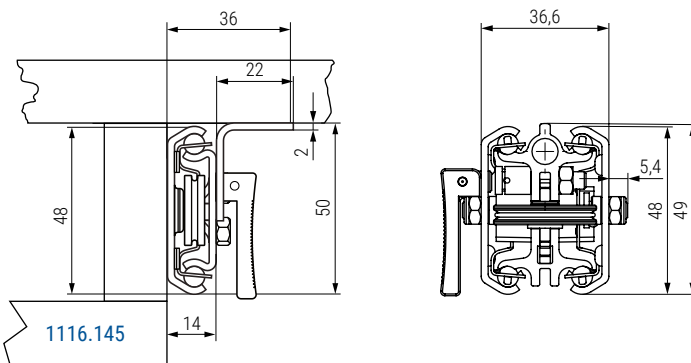

# 02 Guías y bastidores apertura lateral

## Slide and frame lateral opening

FRONTSLIDE H47 Guía unidireccional **sobresalida** para mesas extensibles, extracción frontal  
Extendable slide for lateral opening tables

**PÖTTKER**  
Transforming furniture

Aplicación en una mesa de libro  
Lateral opening application

Código Code	Freno Block	A Cerrado Closed	B Apertura lateral Side opening	Extensión Table inserts	D	F Largo total Total length	
1116.28	no	1.000	704	1 x 600	950	1.654	
1116.31	si/yes	1.000	631	1 x 600	480	1.618	
1116.32	si/yes	1.500	1.095	2 x 500	1.430	2.582	
1116.145	si/yes	610	732	1 x 600	-	1.342	1 set