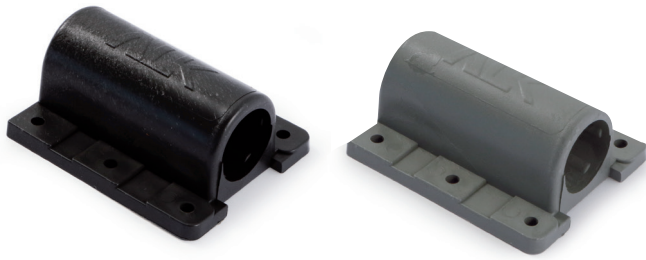

PUGUI 20 Puente guía deslizante para tubo Ø20mm.
Tube-clip for Ø20 folding bar **ALK®**

Código Code	Material Material	Acabado Finish	
947.37	plástico/plastic	negro/black	200
947.39	plástico/plastic	gris/grey	300

PUGUI TACO 20 Puente deslizante Ø20mm. Con taco Ø8
Tube-clip for Ø20 folding bar with Ø8 dowel **ALK®**

Código Code	Material Material	Acabado Finish	
947.51V	plástico/plastic	negro/black	100

PUGUI 12 Puente guía deslizante para tubo Ø12mm.
Tube-clip for Ø12mm. folding bar **ALK®**

ACTUALIZADO EL DÍA 06/10/2022

Código Code	Material Material	Acabado Finish	
947.38	plástico/plastic	negro/black	200
947.58	plástico/plastic	blanco/black	200
947.59	plástico/plastic	gris/black	200

POOT 16 Puente guía deslizante para tubo Ø16mm.
Tube-clip for Ø16mm. folding bar **PÖTTKER**
Transforming furniture