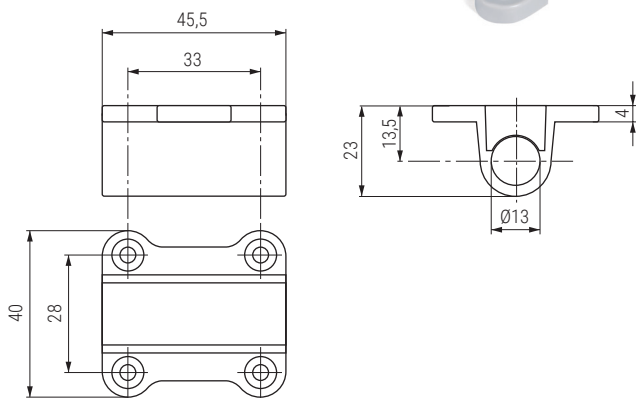

PUGUI 20 Puente guía deslizante para tubo Ø20mm.
Tube-clip for Ø20 folding bar **ALK®**

Código Code	Material Material	Acabado Finish	
947.37	plástico/plastic	negro/black	200
947.39	plástico/plastic	gris/grey	300

PUGUI TACO 20 Puente deslizante Ø20mm. Con taco Ø8
Tube-clip for Ø20 folding bar with Ø8 dowel **ALK®**

Código Code	Material Material	Acabado Finish	
947.51V	plástico/plastic	negro/black	100

PUGUI 12 Puente guía deslizante para tubo Ø12mm.
Tube-clip for Ø12mm. folding bar **ALK®**

ACTUALIZADO EL DÍA 06/10/2022

Código Code	Material Material	Acabado Finish	
947.38	plástico/plastic	negro/black	200
947.58	plástico/plastic	blanco/black	200
947.59	plástico/plastic	gris/black	200

POOT 16 Puente guía deslizante para tubo Ø16mm.
Tube-clip for Ø16mm. folding bar **PÖTTKER**
Transforming furniture