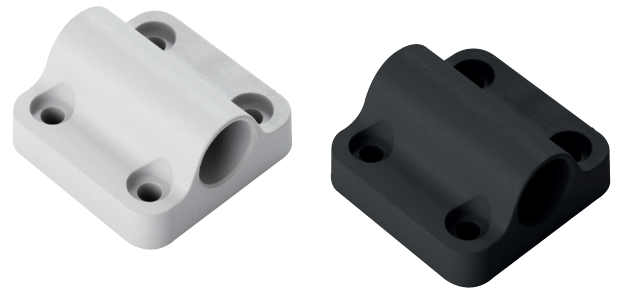

PUGUI 20 Puente guía deslizante para tubo Ø20mm.
Tube-clip for Ø20 folding bar **ALK®**

Código Code	Material Material	Acabado Finish	
947.37	plástico/plastic	negro/black	200
947.39	plástico/plastic	gris/grey	300

PUGUI TACO 20 Puente deslizante Ø20mm. Con taco Ø8
Tube-clip for Ø20 folding bar with Ø8 dowel **ALK®**

Código Code	Material Material	Acabado Finish	
947.51V	plástico/plastic	negro/black	100

PUGUI 12 Puente guía deslizante para tubo Ø12mm.
Tube-clip for Ø12mm. folding bar **ALK®**

ACTUALIZADO EL DÍA 06/10/2022

Código Code	Material Material	Acabado Finish	
947.38	plástico/plastic	negro/black	200
947.58	plástico/plastic	blanco/black	200
947.59	plástico/plastic	gris/black	200

POOT 16 Puente guía deslizante para tubo Ø16mm.
Tube-clip for Ø16mm. folding bar **PÖTTKER**
Transforming furniture