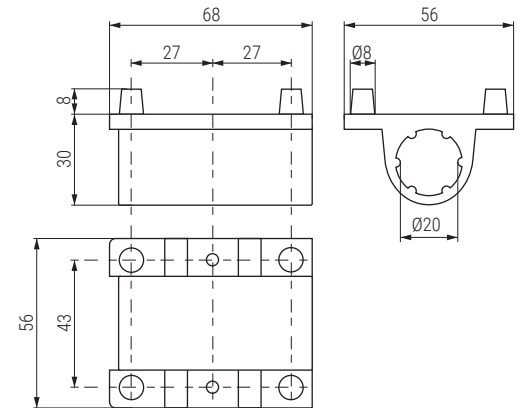

PUGUI 20 Puente guía deslizante para tubo Ø20mm.
Tube-clip for Ø20 folding bar **ALK®**

Código Code	Material Material	Acabado Finish	
947.37	plástico/plastic	negro/black	200
947.39	plástico/plastic	gris/grey	300

PUGUI TACO 20 Puente deslizante Ø20mm. Con taco Ø8
Tube-clip for Ø20 folding bar with Ø8 dowel **ALK®**

Código Code	Material Material	Acabado Finish	
947.51V	plástico/plastic	negro/black	100

PUGUI 12 Puente guía deslizante para tubo Ø12mm.
Tube-clip for Ø12mm. folding bar **ALK®**

ACTUALIZADO EL DÍA 06/10/2022

Código Code	Material Material	Acabado Finish	
947.38	plástico/plastic	negro/black	200
947.58	plástico/plastic	blanco/black	200
947.59	plástico/plastic	gris/black	200

POOT 16 Puente guía deslizante para tubo Ø16mm.
Tube-clip for Ø16mm. folding bar **PÖTTKER**
Transforming furniture