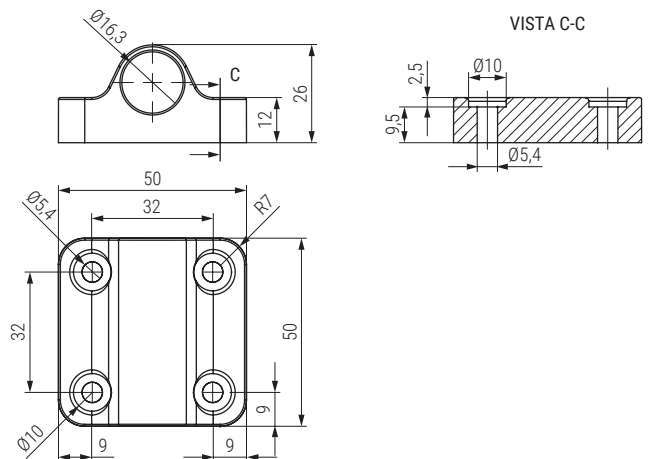

PUGUI 20 Puente guía deslizante para tubo Ø20mm.
Tube-clip for Ø20 folding bar **ALK®**

Código Code	Material Material	Acabado Finish	
947.37	plástico/plastic	negro/black	200
947.39	plástico/plastic	gris/grey	300

PUGUI TACO 20 Puente deslizante Ø20mm. Con taco Ø8
Tube-clip for Ø20 folding bar with Ø8 dowel **ALK®**

Código Code	Material Material	Acabado Finish	
947.51V	plástico/plastic	negro/black	100

PUGUI 12 Puente guía deslizante para tubo Ø12mm.
Tube-clip for Ø12mm. folding bar **ALK®**

ACTUALIZADO EL DÍA 06/10/2022

Código Code	Material Material	Acabado Finish	
947.38	plástico/plastic	negro/black	200
947.58	plástico/plastic	blanco/black	200
947.59	plástico/plastic	gris/black	200

POOT 16 Puente guía deslizante para tubo Ø16mm.
Tube-clip for Ø16mm. folding bar **PÖTTKER**
Transforming furniture