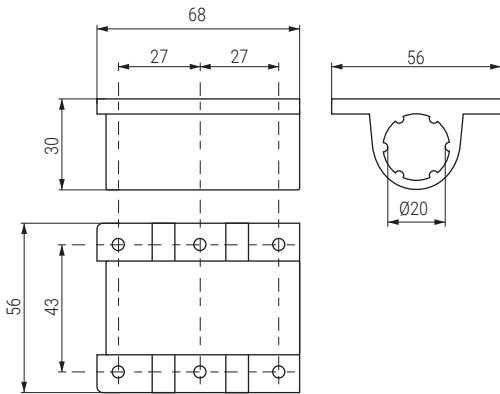

PUGUI 20 Puente guía deslizante para tubo Ø20mm.
Tube-clip for Ø20 folding bar **ALK®**

Código Code	Material Material	Acabado Finish	
947.37	plástico/plastic	negro/black	200
947.39	plástico/plastic	gris/grey	300

PUGUI TACO 20 Puente deslizante Ø20mm. Con taco Ø8
Tube-clip for Ø20 folding bar with Ø8 dowel **ALK®**

Código Code	Material Material	Acabado Finish	
947.51V	plástico/plastic	negro/black	100

PUGUI 12 Puente guía deslizante para tubo Ø12mm.
Tube-clip for Ø12mm. folding bar **ALK®**

ACTUALIZADO EL DÍA 06/10/2022

Código Code	Material Material	Acabado Finish	
947.38	plástico/plastic	negro/black	200
947.58	plástico/plastic	blanco/black	200
947.59	plástico/plastic	gris/black	200

POOT 16 Puente guía deslizante para tubo Ø16mm.
Tube-clip for Ø16mm. folding bar **PÖTTKER**
Transforming furniture