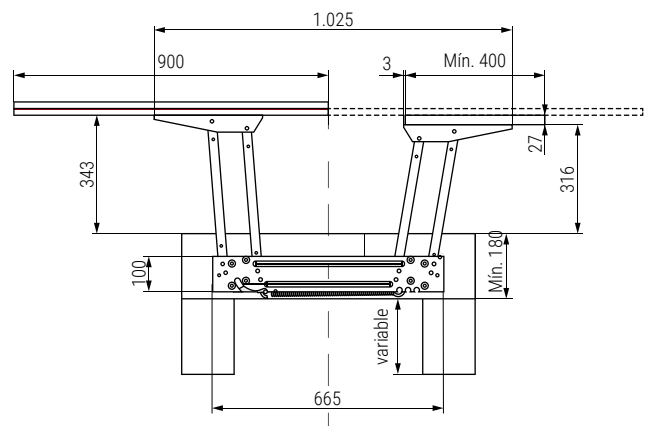

# 03 Mecanismos elevables

## Lifting mechanisms

NADIA Herraje bastidor para mesa de libro sobre elevable  
 Posibilidad de cajón interior  
 Lifting mechanism for coffee table  
 Optional internal drawer

Hoja de montaje  
 Mounting sheet

Vídeo  
 Video

Código Code	Material Material	Acabado Finish	 3 sets
948.26	acero/steel	negro/black	