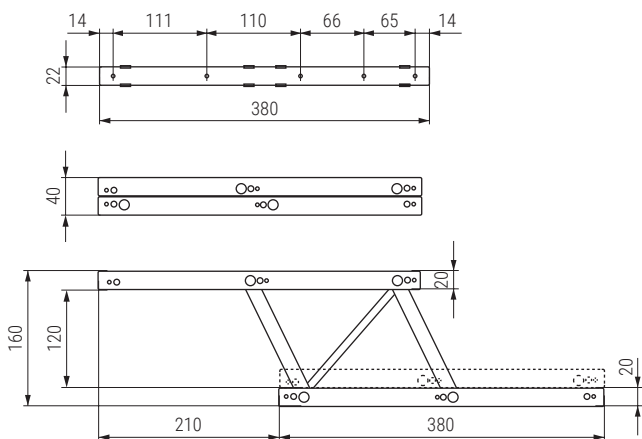

**FEUDO 410** Mecanismo sobre elevable para mesas de centro H140  
Lifting mechanism for coffee table H140

STOCK HASTA FIN DE EXISTENCIAS  
ACTUALIZADO EL DÍA 24/04/2023

| Código<br>Code | Material<br>Material | Acabado<br>Finish |  |
|----------------|----------------------|-------------------|---|
| 577.76         | acero/steel          | negro/black       | 15 set  |
| 577.93         | acero/steel          | gris/grey         | 15 set  |

**FEUDO 380** Mecanismo sobre elevable para mesas de centro H130 / H135  
Lifting mechanism for coffee table H130 / H135

ACTUALIZADO EL DÍA 09/10/2023

| Código<br>Code | Material<br>Material | Acabado<br>Finish |  |
|----------------|----------------------|-------------------|---|
| 577.202        | acero/steel          | negro/black       | 15 set  |
| 577.233        | acero/steel          | gris/grey         | 15 set  |