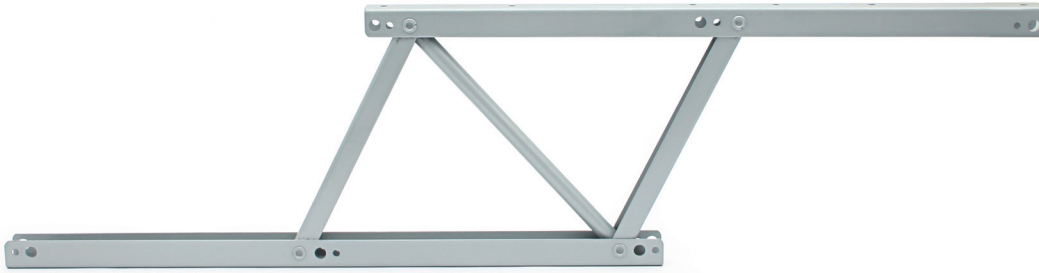

FEUDO 410 Mecanismo sobre elevable para mesas de centro H140
Lifting mechanism for coffee table H140

STOCK HASTA FIN DE EXISTENCIAS
ACTUALIZADO EL DÍA 24/04/2023

Código Code	Material Material	Acabado Finish	
577.76	acero/steel	negro/black	15 set
577.93	acero/steel	gris/grey	15 set

FEUDO 380 Mecanismo sobre elevable para mesas de centro H130 / H135
Lifting mechanism for coffee table H130 / H135

ACTUALIZADO EL DÍA 09/10/2023

Código Code	Material Material	Acabado Finish	
577.202	acero/steel	negro/black	15 set
577.233	acero/steel	gris/grey	15 set