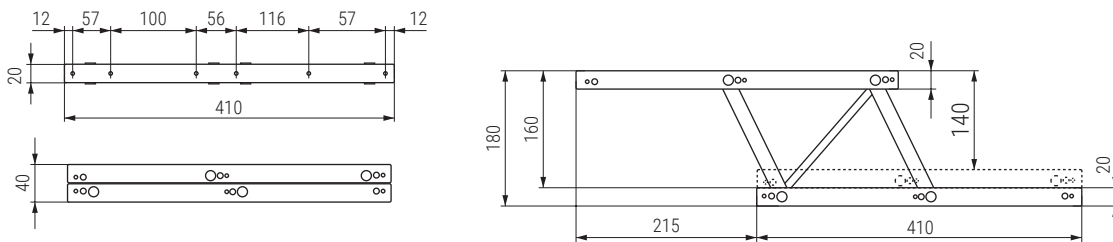

FEUDO 410 Mecanismo sobre elevable para mesas de centro H140
Lifting mechanism for coffee table H140

STOCK HASTA FIN DE EXISTENCIAS
ACTUALIZADO EL DÍA 24/04/2023

Código Code	Material Material	Acabado Finish	
577.76	acero/steel	negro/black	15 set
577.93	acero/steel	gris/grey	15 set

FEUDO 380 Mecanismo sobre elevable para mesas de centro H130 / H135
Lifting mechanism for coffee table H130 / H135

ACTUALIZADO EL DÍA 09/10/2023

Código Code	Material Material	Acabado Finish	
577.202	acero/steel	negro/black	15 set
577.233	acero/steel	gris/grey	15 set