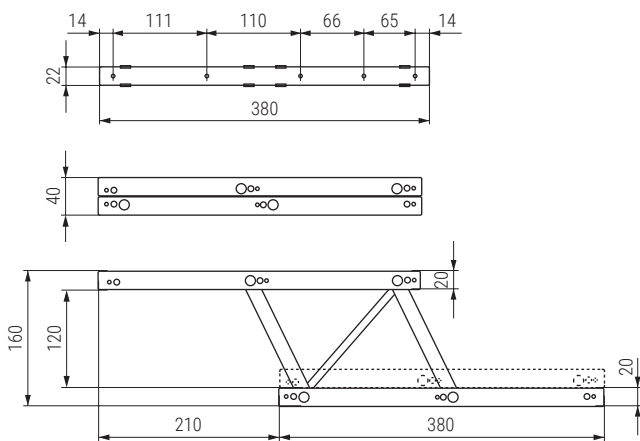

FEUDO 410 Mecanismo sobre elevable para mesas de centro H140
Lifting mechanism for coffee table H140

STOCK HASTA FIN DE EXISTENCIAS
ACTUALIZADO EL DÍA 24/04/2023

Código Code	Material Material	Acabado Finish	
577.76	acero/steel	negro/black	15 set
577.93	acero/steel	gris/grey	15 set

FEUDO 380 Mecanismo sobre elevable para mesas de centro H130 / H135
Lifting mechanism for coffee table H130 / H135

ACTUALIZADO EL DÍA 09/10/2023

Código Code	Material Material	Acabado Finish	
577.202	acero/steel	negro/black	15 set
577.233	acero/steel	gris/grey	15 set