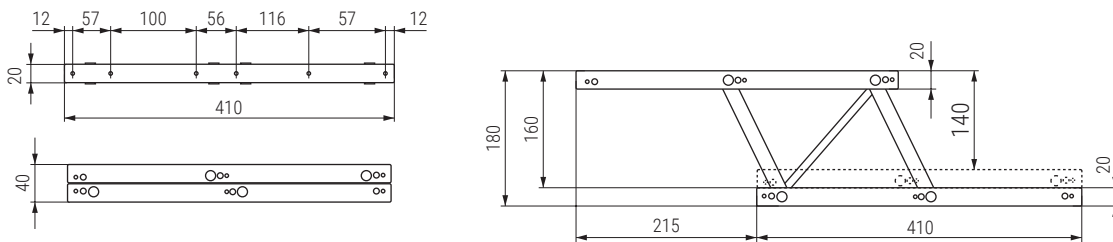

**FEUDO 410** Mecanismo sobre elevable para mesas de centro H140  
Lifting mechanism for coffee table H140

STOCK HASTA FIN DE EXISTENCIAS  
ACTUALIZADO EL DÍA 24/04/2023

| Código<br>Code | Material<br>Material | Acabado<br>Finish |  |
|----------------|----------------------|-------------------|---|
| 577.76         | acero/steel          | negro/black       | 15 set  |
| 577.93         | acero/steel          | gris/grey         | 15 set  |

**FEUDO 380** Mecanismo sobre elevable para mesas de centro H130 / H135  
Lifting mechanism for coffee table H130 / H135

ACTUALIZADO EL DÍA 09/10/2023

| Código<br>Code | Material<br>Material | Acabado<br>Finish |  |
|----------------|----------------------|-------------------|---|
| 577.202        | acero/steel          | negro/black       | 15 set  |
| 577.233        | acero/steel          | gris/grey         | 15 set  |