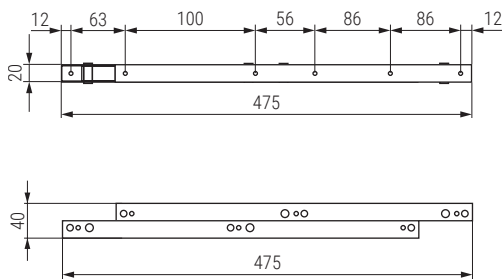

## Lifting mechanisms

**FEUDO PLUS 475** Mecanismo sobre elevable para mesas de centro H198  
Lifting mechanism for coffee table H198

Código Code	Material Material	Acabado Finish	
577.122	acero/steel	negro/black	15 set
577.123	acero/steel	gris/grey	15 set

**FEUDO 460** Mecanismo sobre elevable para mesas de centro H140  
Lifting mechanism for coffee table H140

Código Code	Material Material	Acabado Finish	
577.200	acero/steel	negro/black	15 set
577.201	acero/steel	gris/grey	15 set