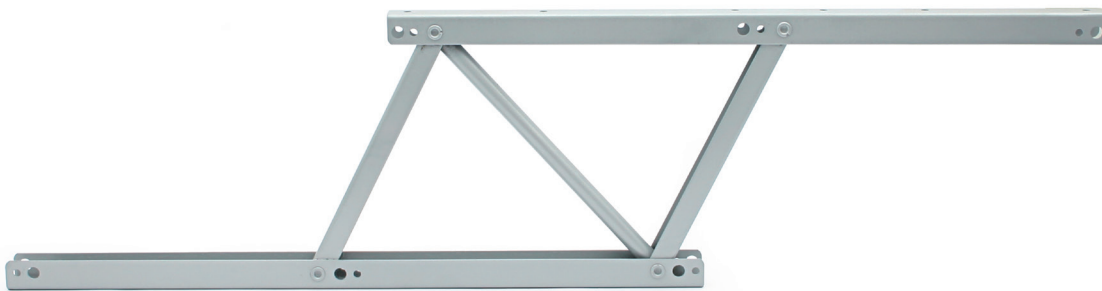

# 03 Mecanismos elevables

## Lifting mechanisms

**FEUDO PLUS 475** Mecanismo sobre elevable para mesas de centro H198  
Lifting mechanism for coffee table H198

Código Code	Material Material	Acabado Finish	
577.122	acero/steel	negro/black	15 set
577.123	acero/steel	gris/grey	15 set

**FEUDO 460** Mecanismo sobre elevable para mesas de centro H140  
Lifting mechanism for coffee table H140

Código Code	Material Material	Acabado Finish	
577.200	acero/steel	negro/black	15 set
577.201	acero/steel	gris/grey	15 set