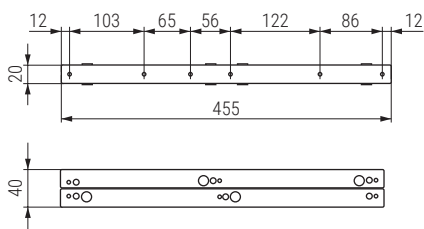

## Lifting mechanisms

**FEUDO PLUS 475** Mecanismo sobre elevable para mesas de centro H198  
Lifting mechanism for coffee table H198

Código Code	Material Material	Acabado Finish	
577.122	acero/steel	negro/black	15 set
577.123	acero/steel	gris/grey	15 set

**FEUDO 460** Mecanismo sobre elevable para mesas de centro H140  
Lifting mechanism for coffee table H140

Código Code	Material Material	Acabado Finish	
577.200	acero/steel	negro/black	15 set
577.201	acero/steel	gris/grey	15 set