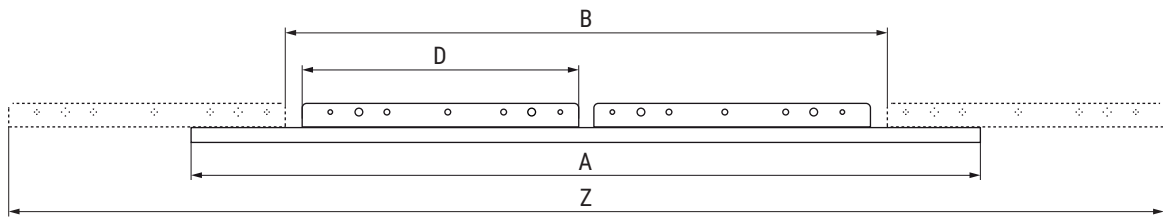

BASIC H37 Guía bidireccional sobresalida para mesas extensibles Slide for extendable table with open framework

PÖTTKER
Transforming furniture

ACTUALIZADO EL DÍA 14/06/2024

Código Code	Bloqueo Block	A Cerrado Closed	B Ap. central Central opening	C Extensión máx. Max. Extension	D	E Ancho Mín. Min. Width	Z	
1116.249	si/yes	560	401	1 x 350	182	500	791	1 set
1116.2	no	680	521	1 x 500	240	600	1.041	
1116.3	no	800	641	1 x 600	240	700	1.141	
1116.6	no	1.140	694	1 x 600	400	700	1.554	