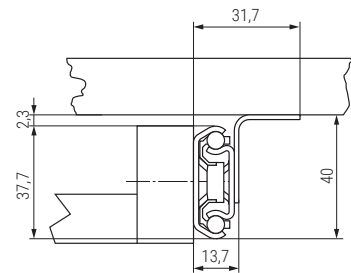

BASIC H37 Guía bidireccional sobresalida para mesas extensibles Slide for extendable table with open framework

PÖTTKER
Transforming furniture

ACTUALIZADO EL DÍA 14/06/2024

Código Code	Bloqueo Block	A Cerrado Closed	B Ap. central Central opening	C Extensión máx. Max. Extension	D	E Ancho Mín. Min. Width	Z	
1116.249	si/yes	560	401	1 x 350	182	500	791	1 set
1116.2	no	680	521	1 x 500	240	600	1.041	
1116.3	no	800	641	1 x 600	240	700	1.141	
1116.6	no	1.140	694	1 x 600	400	700	1.554	