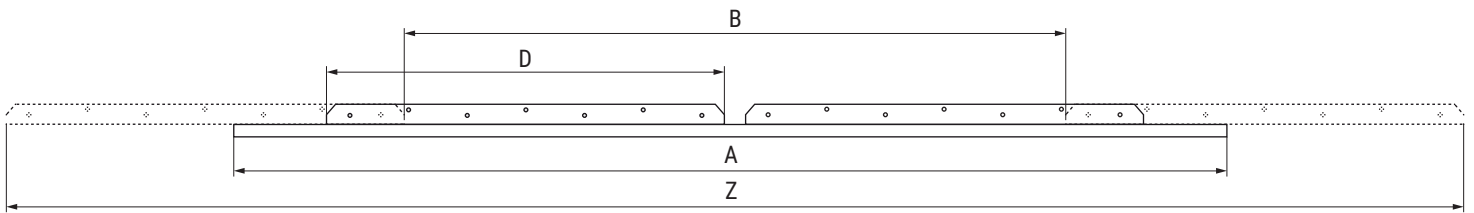

01 Guías y bastidores apertura central

Slide and frame central opening

BASIC H47 Guía bidireccional **sobresalida** para mesas extensibles
Slide for extendable table with open framework

PÖTTKER
Transforming furniture

ACTUALIZADO EL DÍA 31/07/2024

Código Code	Bloqueo Block	A Cerrado Closed	B Ap. central Central opening	C Extensión máx. Max. Extension	D	E Ancho Mín. Min. Width	Z	
1116.8	no	1.050	889	2 x 400	260	500	1.589	
1116.4	si/yes	1.150	917	2 x 400	260	500	1.617	
1116.5	si/yes	1.350	1.117	2 x 500	370	600	1.897	
1116.303	si/yes	850	617	1 x 500	260	600	1.177	
1116.10V	si/yes	1.280	1.046	2 x 500	370	600	1.866	1 set