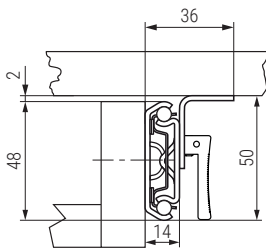

01 Guías y bastidores apertura central

Slide and frame central opening

BASIC H47 Guía bidireccional **sobresalida** para mesas extensibles
Slide for extendable table with open framework

PÖTTKER
Transforming furniture

ACTUALIZADO EL DÍA 31/07/2024

Código Code	Bloqueo Block	A Cerrado Closed	B Ap. central Central opening	C Extensión máx. Max. Extension	D	E Ancho Mín. Min. Width	Z	
1116.8	no	1.050	889	2 x 400	260	500	1.589	
1116.4	si/yes	1.150	917	2 x 400	260	500	1.617	
1116.5	si/yes	1.350	1.117	2 x 500	370	600	1.897	
1116.303	si/yes	850	617	1 x 500	260	600	1.177	
1116.10V	si/yes	1.280	1.046	2 x 500	370	600	1.866	1 set