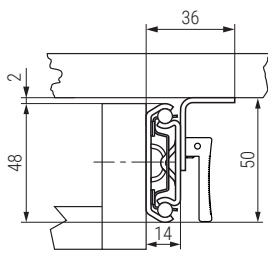

01 Guías y bastidores apertura central

Slide and frame central opening

BASIC H47 Guía bidireccional sobresalida para mesas extensibles
Slide for extendable table with open framework

PÖTTKER
Transforming furniture

ACTUALIZADO EL DÍA 31/07/2024

Código Code	Bloqueo Block	A Cerrado Closed	B Ap. central Central opening	C Extensión máx. Max. Extension	D	E Ancho Mín. Min. Width	Z	
1116.8	no	1.050	889	2 x 400	260	500	1.589	1 set
1116.4	si/yes	1.150	917	2 x 400	260	500	1.617	
1116.5	si/yes	1.350	1.117	2 x 500	370	600	1.897	
1116.303	si/yes	850	617	1 x 500	260	600	1.177	
1116.10V	si/yes	1.280	1.046	2 x 500	370	600	1.866	