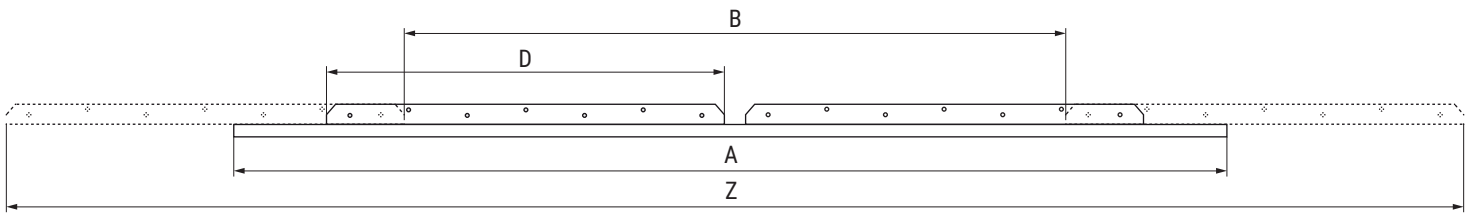

01 Guías y bastidores apertura central

Slide and frame central opening

BASIC H47 Guía bidireccional sobresalida para mesas extensibles
Slide for extendable table with open framework

PÖTTKER
Transforming furniture

ACTUALIZADO EL DÍA 31/07/2024

Código Code	Bloqueo Block	A Cerrado Closed	B Ap. central Central opening	C Extensión máx. Max. Extension	D	E Ancho Mín. Min. Width	Z	
1116.8	no	1.050	889	2 x 400	260	500	1.589	1 set
1116.4	si/yes	1.150	917	2 x 400	260	500	1.617	
1116.5	si/yes	1.350	1.117	2 x 500	370	600	1.897	
1116.303	si/yes	850	617	1 x 500	260	600	1.177	
1116.10V	si/yes	1.280	1.046	2 x 500	370	600	1.866	