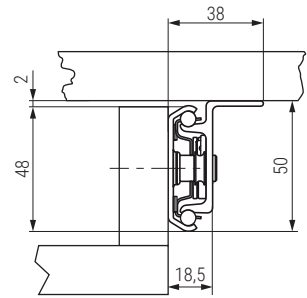

BASIC ADVANCED H47 Guía bidireccional para mesas extensibles de marco cerrado

Slide for extendable table with closed frame

ACTUALIZADO EL DÍA 14/06/2024

Código Code	Bloqueo Block	A Cerrado Closed	B Ap. central Central opening	C Extensión Máx. Max. Extension	D	E Ancho mín. Min. Width	
1116.131	no	850	550	1 x 500	150	600	1 set
1116.132	no	880	660	1 x 500	110	600	
1116.250	si/yes	600	440	1 x 400	80	500	
1116.251	si/yes	750	530	1 x 450	110	600	
1116.252	si/yes	850	550	1 x 500	150	600	
1116.253	si/yes	950	650	1 x 600	150	600	
1116.254	si/yes	1.150	850	2 x 400	150	800	
1116.135	si/yes	1.250	950	2 x 450	150	900	
1116.136	si/yes	1.350	1.050	2 x 500	150	1.000	