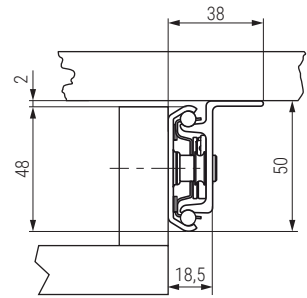

## BASIC ADVANCED H47 Guía bidireccional para mesas extensibles de marco cerrado

Slide for extendable table with closed frame

ACTUALIZADO EL DÍA 14/06/2024

Código Code	Bloqueo Block	A Cerrado Closed	B Ap. central Central opening	C Extensión Máx. Max. Extension	D	E Ancho mín. Min. Width	
1116.131	no	850	550	1 x 500	150	600	1 set
1116.132	no	880	660	1 x 500	110	600	
1116.250	si/yes	600	440	1 x 400	80	500	
1116.251	si/yes	750	530	1 x 450	110	600	
1116.252	si/yes	850	550	1 x 500	150	600	
1116.253	si/yes	950	650	1 x 600	150	600	
1116.254	si/yes	1.150	850	2 x 400	150	800	
1116.135	si/yes	1.250	950	2 x 450	150	900	
1116.136	si/yes	1.350	1.050	2 x 500	150	1.000	