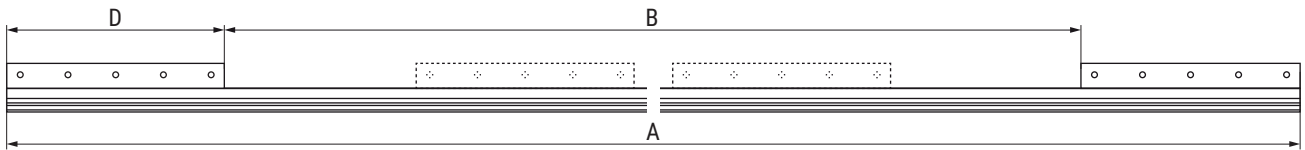

BASIC ADVANCED H47 Guía bidireccional para mesas extensibles de marco cerrado

Slide for extendable table with closed frame

ACTUALIZADO EL DÍA 14/06/2024

Código Code	Bloqueo Block	A Cerrado Closed	B Ap. central Central opening	C Extensión Máx. Max. Extension	D	E Ancho mín. Min. Width	
1116.131	no	850	550	1 x 500	150	600	1 set
1116.132	no	880	660	1 x 500	110	600	
1116.250	si/yes	600	440	1 x 400	80	500	
1116.251	si/yes	750	530	1 x 450	110	600	
1116.252	si/yes	850	550	1 x 500	150	600	
1116.253	si/yes	950	650	1 x 600	150	600	
1116.254	si/yes	1.150	850	2 x 400	150	800	
1116.135	si/yes	1.250	950	2 x 450	150	900	
1116.136	si/yes	1.350	1.050	2 x 500	150	1.000	