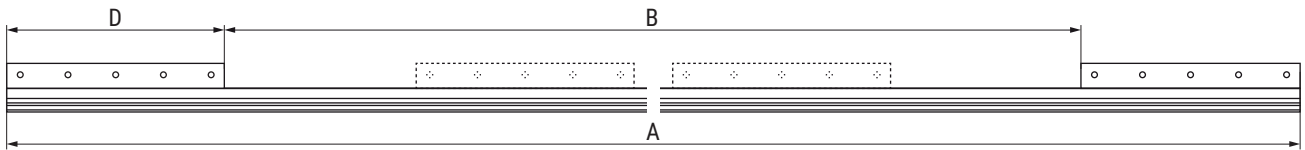

## BASIC ADVANCED H47 Guía bidireccional para mesas extensibles de marco cerrado

Slide for extendable table with closed frame

ACTUALIZADO EL DÍA 14/06/2024

Código Code	Bloqueo Block	A Cerrado Closed	B Ap. central Central opening	C Extensión Máx. Max. Extension	D	E Ancho mín. Min. Width	
1116.131	no	850	550	1 x 500	150	600	1 set
1116.132	no	880	660	1 x 500	110	600	
1116.250	si/yes	600	440	1 x 400	80	500	
1116.251	si/yes	750	530	1 x 450	110	600	
1116.252	si/yes	850	550	1 x 500	150	600	
1116.253	si/yes	950	650	1 x 600	150	600	
1116.254	si/yes	1.150	850	2 x 400	150	800	
1116.135	si/yes	1.250	950	2 x 450	150	900	
1116.136	si/yes	1.350	1.050	2 x 500	150	1.000	