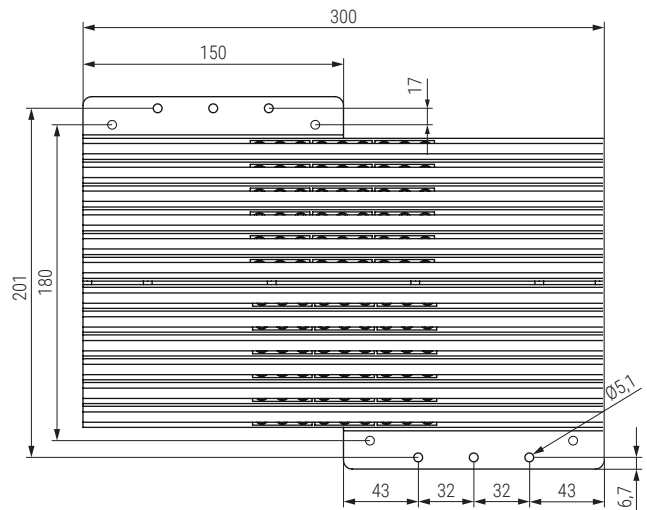

## CLASSIC CT Guía bidireccional para mesas extensibles, sin bastidor TIPO CONSOLA

Slide for extendable table without frame TIPO CONSOLA

Código Code	Descripción Description	A Cerrado Closed	B Ap. central Central opening	C Extensión Máx. Max. Extension	E Largo total Total length	
1116.102	CT6	300	1.108	2 x 500	1.408	1 set
1116.106	CT12	300	2.216	4 x 500	2.516	