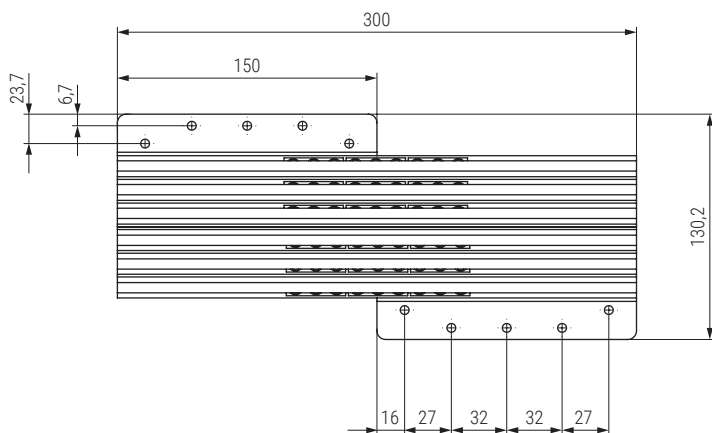

CLASSIC CT Guía bidireccional para mesas extensibles, sin bastidor TIPO CONSOLA

Slide for extendable table without frame TIPO CONSOLA

PÖTTKER
Transforming furniture

Código Code	Descripción Description	A Cerrado Closed	B Ap. central Central opening	C Extensión Máx. Max. Extension	E Largo total Total length	
1116.102	CT6	300	1.108	2 x 500	1.408	1 set
1116.106	CT12	300	2.216	4 x 500	2.516	