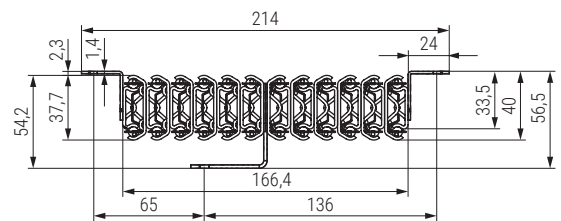

## CLASSIC CT Guía bidireccional para mesas extensibles, sin bastidor TIPO CONSOLA

Slide for extendable table without frame TIPO CONSOLA

Código Code	Descripción Description	A Cerrado Closed	B Ap. central Central opening	C Extensión Máx. Max. Extension	E Largo total Total length	
1116.102	CT6	300	1.108	2 x 500	1.408	1 set
1116.106	CT12	300	2.216	4 x 500	2.516	