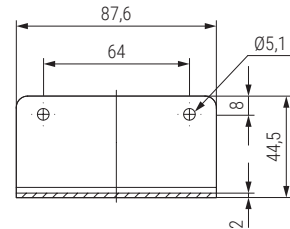

CLASSIC CT Guía bidireccional para mesas extensibles, sin bastidor TIPO CONSOLA

Slide for extendable table without frame TIPO CONSOLA

PÖTTKER
Transforming furniture

Código Code	Descripción Description	A Cerrado Closed	B Ap. central Central opening	C Extensión Máx. Max. Extension	E Largo total Total length	
1116.102	CT6	300	1.108	2 x 500	1.408	1 set
1116.106	CT12	300	2.216	4 x 500	2.516	