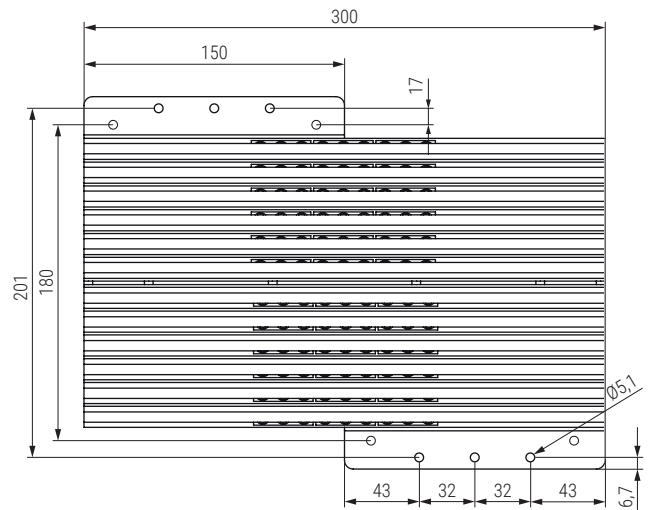

CLASSIC CT Guía bidireccional para mesas extensibles, sin bastidor TIPO CONSOLA

Slide for extendable table without frame TIPO CONSOLA

PÖTTKER
Transforming furniture

Código Code	Descripción Description	A Cerrado Closed	B Ap. central Central opening	C Extensión Máx. Max. Extension	E Largo total Total length	
1116.102	CT6	300	1.108	2 x 500	1.408	1 set
1116.106	CT12	300	2.216	4 x 500	2.516	