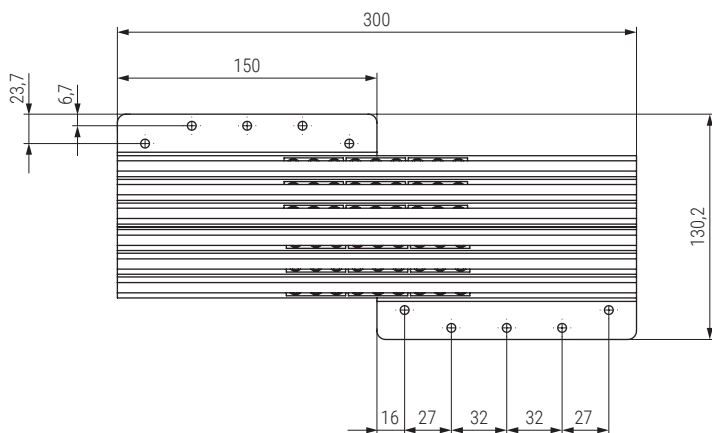

## CLASSIC CT Guía bidireccional para mesas extensibles, sin bastidor TIPO CONSOLA

Slide for extendable table without frame TIPO CONSOLA

Código Code	Descripción Description	A Cerrado Closed	B Ap. central Central opening	C Extensión Máx. Max. Extension	E Largo total Total length	
1116.102	CT6	300	1.108	2 x 500	1.408	1 set
1116.106	CT12	300	2.216	4 x 500	2.516	