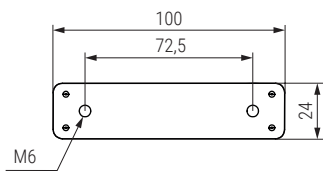

CLASSIC CT Guía bidireccional para mesas extensibles, sin bastidor TIPO CONSOLA

Slide for extendable table without frame TIPO CONSOLA

PÖTTKER
Transforming furniture

Código Code	Descripción Description	A Cerrado Closed	B Ap. central Central opening	C Extensión Máx. Max. Extension	E Largo total Total length	
1116.102	CT6	300	1.108	2 x 500	1.408	1 set
1116.106	CT12	300	2.216	4 x 500	2.516	