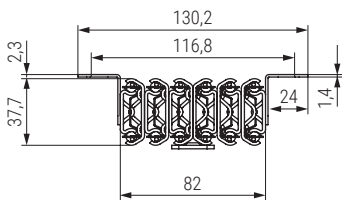

## CLASSIC CT Guía bidireccional para mesas extensibles, sin bastidor TIPO CONSOLA

Slide for extendable table without frame TIPO CONSOLA

Código Code	Descripción Description	A Cerrado Closed	B Ap. central Central opening	C Extensión Máx. Max. Extension	E Largo total Total length	
1116.102	CT6	300	1.108	2 x 500	1.408	1 set
1116.106	CT12	300	2.216	4 x 500	2.516	