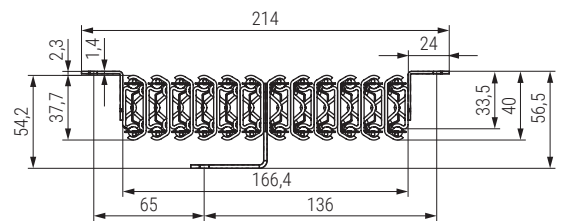

CLASSIC CT Guía bidireccional para mesas extensibles, sin bastidor TIPO CONSOLA

Slide for extendable table without frame TIPO CONSOLA

PÖTTKER
Transforming furniture

Código Code	Descripción Description	A Cerrado Closed	B Ap. central Central opening	C Extensión Máx. Max. Extension	E Largo total Total length	
1116.102	CT6	300	1.108	2 x 500	1.408	1 set
1116.106	CT12	300	2.216	4 x 500	2.516	