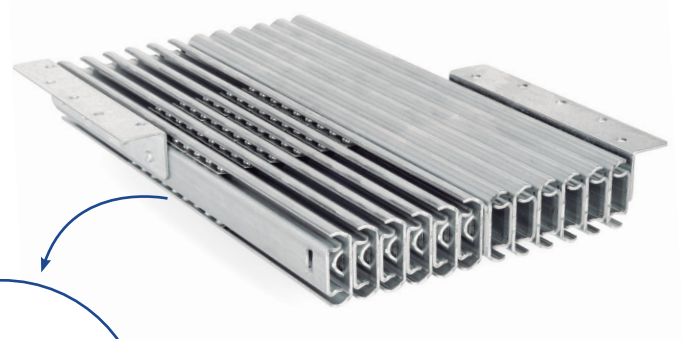

## CLASSIC CT Guía bidireccional para mesas extensibles, sin bastidor TIPO CONSOLA

Slide for extendable table without frame TIPO CONSOLA

Código Code	Descripción Description	A Cerrado Closed	B Ap. central Central opening	C Extensión Máx. Max. Extension	E Largo total Total length	
1116.102	CT6	300	1.108	2 x 500	1.408	1 set
1116.106	CT12	300	2.216	4 x 500	2.516	