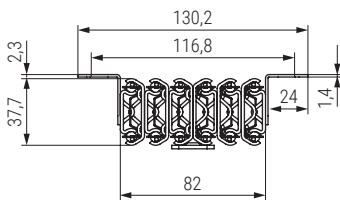

CLASSIC CT Guía bidireccional para mesas extensibles, sin bastidor TIPO CONSOLA

Slide for extendable table without frame TIPO CONSOLA

PÖTTKER
Transforming furniture

Código Code	Descripción Description	A Cerrado Closed	B Ap. central Central opening	C Extensión Máx. Max. Extension	E Largo total Total length	
1116.102	CT6	300	1.108	2 x 500	1.408	1 set
1116.106	CT12	300	2.216	4 x 500	2.516	