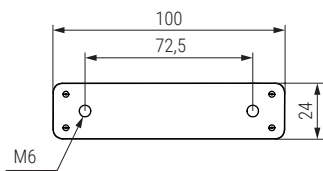

## CLASSIC CT Guía bidireccional para mesas extensibles, sin bastidor TIPO CONSOLA

Slide for extendable table without frame TIPO CONSOLA

Código Code	Descripción Description	A Cerrado Closed	B Ap. central Central opening	C Extensión Máx. Max. Extension	E Largo total Total length	
1116.102	CT6	300	1.108	2 x 500	1.408	1 set
1116.106	CT12	300	2.216	4 x 500	2.516	