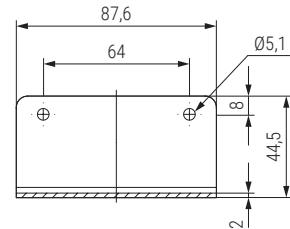

## CLASSIC CT Guía bidireccional para mesas extensibles, sin bastidor TIPO CONSOLA

Slide for extendable table without frame TIPO CONSOLA

Código Code	Descripción Description	A Cerrado Closed	B Ap. central Central opening	C Extensión Máx. Max. Extension	E Largo total Total length	
1116.102	CT6	300	1.108	2 x 500	1.408	1 set
1116.106	CT12	300	2.216	4 x 500	2.516	