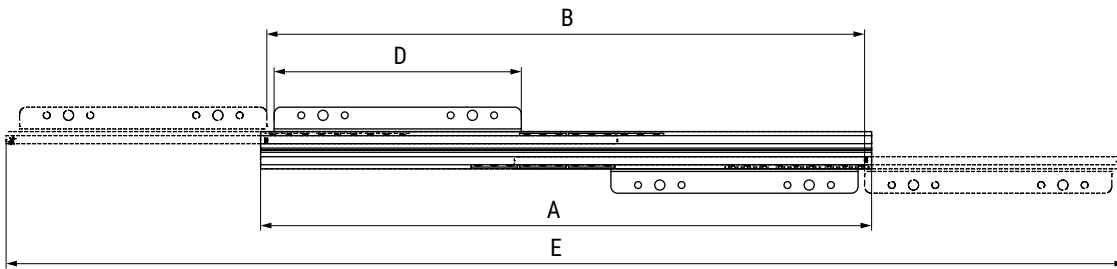

01 Guías y bastidores apertura central

Slide and frame central opening

CLASSIC H37 Guía bidireccional para mesas extensibles sin bastidor
Slide for extendable table without frame

PÖTTKER
Transforming furniture

Código Code	A Cerrado Closed	B Ap. central Central opening	C Extensión Máx. Max. Extension	D	E	
1116.41	450	741	1 x 600	182	1.191	1 set

Ficha técnica
Data sheet