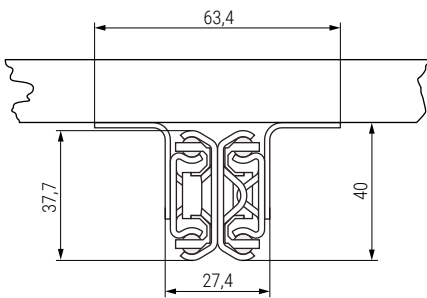

01 Guías y bastidores apertura central

Slide and frame central opening

CLASSIC H37 Guía bidireccional para mesas extensibles sin bastidor
Slide for extendable table without frame

PÖTTKER
Transforming furniture

Código Code	A Cerrado Closed	B Ap. central Central opening	C Extensión Máx. Max. Extension	D	E	
1116.41	450	741	1 x 600	182	1.191	1 set

Ficha técnica
Data sheet