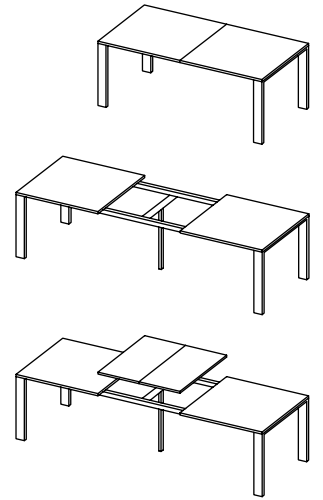

01 Guías y bastidores apertura central

Slide and frame central opening

CLASSIC H37 Guía bidireccional para mesas extensibles sin bastidor
Slide for extendable table without frame

PÖTTKER
Transforming furniture

Código Code	A Cerrado Closed	B Ap. central Central opening	C Extensión Máx. Max. Extension	D	E	
1116.41	450	741	1 x 600	182	1.191	1 set

Ficha técnica
Data sheet