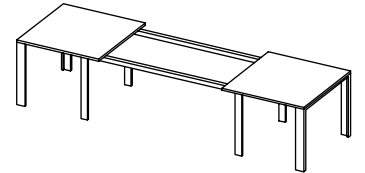

01 Guías y bastidores apertura central

Slide and frame central opening

KOMBI H47 Guía bidireccional para mesas extensibles de base fija
Extendable slide for pedestal table and subframes

PÖTTKER
Transforming furniture

Código Code	Bloqueo Block	A Cerrado Closed	B Ap. central Central opening	C Extensión Máx. Max. Extension	D	E	Z	
1116.50	si/yes	580	672	1 x 500	320	1.252	63,6 ± 0,5	1 set
1116.51	si/yes	720	1.123	2 x 500	450	1.843	55,6 ± 0,5	
1116.52	si/yes	980	1.571	3 x 500	650	2.551	82 ± 0,5	
1116.260	si/yes	1.200	2.083	4 x 500	650	3.283	63,6 ± 0,5	
1116.54	no/no	1.200	1.200	2 x 500	900	2.400	63,6 ± 0,5	