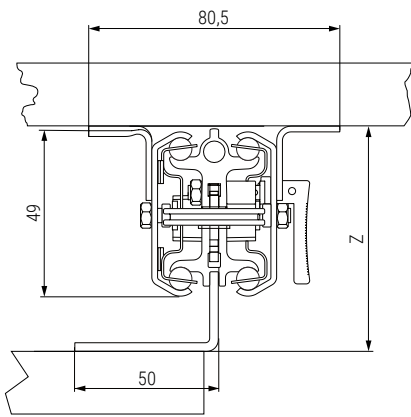

01 Guías y bastidores apertura central

Slide and frame central opening

KOMBI H47 Guía bidireccional para mesas extensibles de base fija
Extendable slide for pedestal table and subframes

PÖTTKER
Transforming furniture

Código Code	Bloqueo Block	A Cerrado Closed	B Ap. central Central opening	C Extensión Máx. Max. Extension	D	E	Z	
1116.50	si/yes	580	672	1 x 500	320	1.252	63,6 ± 0,5	1 set
1116.51	si/yes	720	1.123	2 x 500	450	1.843	55,6 ± 0,5	
1116.52	si/yes	980	1.571	3 x 500	650	2.551	82 ± 0,5	
1116.260	si/yes	1.200	2.083	4 x 500	650	3.283	63,6 ± 0,5	
1116.54	no/no	1.200	1.200	2 x 500	900	2.400	63,6 ± 0,5	