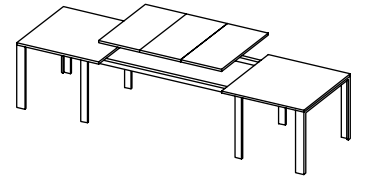

01 Guías y bastidores apertura central

Slide and frame central opening

KOMBI H47 Guía bidireccional para mesas extensibles de base fija
Extendable slide for pedestal table and subframes

PÖTTKER
Transforming furniture

Código Code	Bloqueo Block	A Cerrado Closed	B Ap. central Central opening	C Extensión Máx. Max. Extension	D	E	Z	
1116.50	si/yes	580	672	1 x 500	320	1.252	63,6 ± 0,5	1 set
1116.51	si/yes	720	1.123	2 x 500	450	1.843	55,6 ± 0,5	
1116.52	si/yes	980	1.571	3 x 500	650	2.551	82 ± 0,5	
1116.260	si/yes	1.200	2.083	4 x 500	650	3.283	63,6 ± 0,5	
1116.54	no/no	1.200	1.200	2 x 500	900	2.400	63,6 ± 0,5	