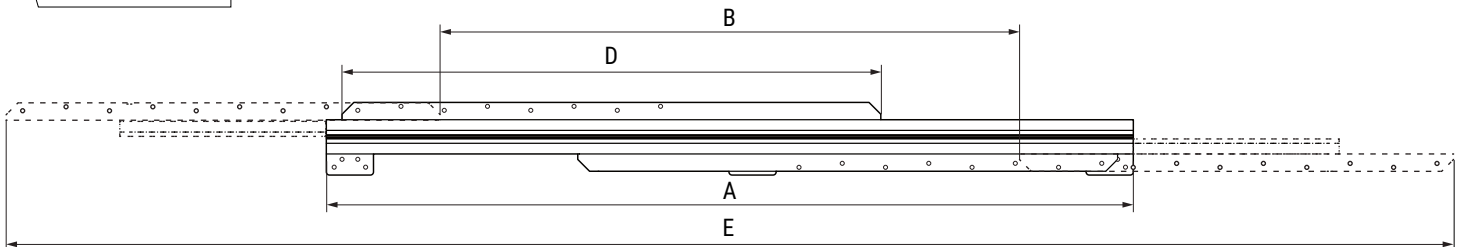

01 Guías y bastidores apertura central

Slide and frame central opening

KOMBI H47 Guía bidireccional para mesas extensibles de base fija
Extendable slide for pedestal table and subframes

PÖTTKER
Transforming furniture

Código Code	Bloqueo Block	A Cerrado Closed	B Ap. central Central opening	C Extensión Máx. Max. Extension	D	E	Z	
1116.50	si/yes	580	672	1 x 500	320	1.252	63,6 ± 0,5	1 set
1116.51	si/yes	720	1.123	2 x 500	450	1.843	55,6 ± 0,5	
1116.52	si/yes	980	1.571	3 x 500	650	2.551	82 ± 0,5	
1116.260	si/yes	1.200	2.083	4 x 500	650	3.283	63,6 ± 0,5	
1116.54	no/no	1.200	1.200	2 x 500	900	2.400	63,6 ± 0,5	