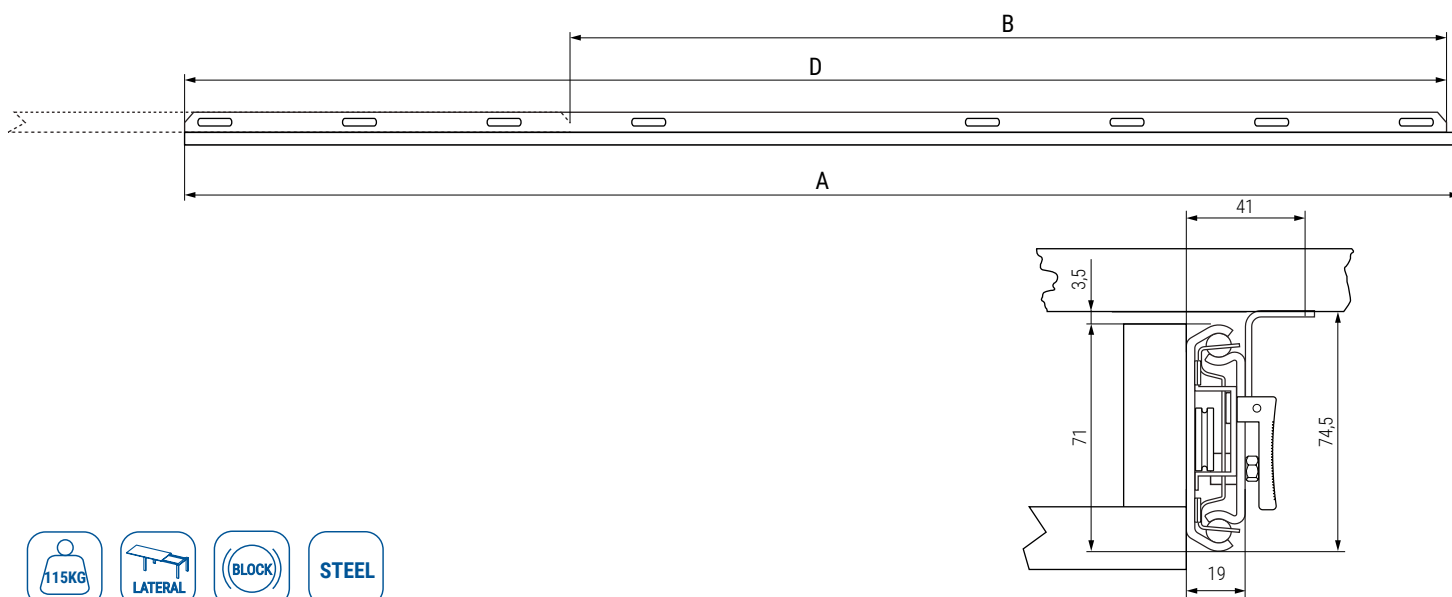

FRONTSLIDE H77 Guía unidireccional sobresalida para mesas extensibles, extracción frontal

Extendable slide for lateral opening tables

PÖTTKER
Transforming furniture

Aplicación en una mesa de libro
Lateral opening application

Código Code	Freno Block	A Cerrado Closed	B Apertura lateral Side opening	Extensión Table inserts	D	F Largo total Total length	
1116.29	no	1.500	1.135	2 x 500	1.435	2.580	
1116.35	si/yes	1.300	1.150	2 x 500	1.250	2.550	
1116.36	si/yes	1.500	1.086	2 x 500	1.430	2.586	1 set
1116.33	si/yes	1.800	1.280	2 x 600	1.750	3.055	
1116.34V	si/yes	2.000	1.280	2 x 600	1.950	3.283	