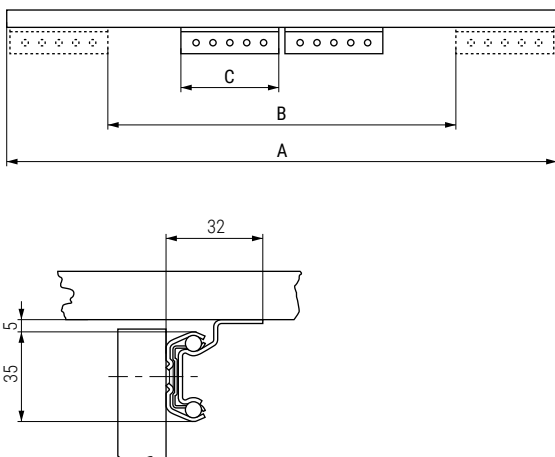

01 Guías y bastidores apertura central

Slide and frame central opening

TAVOLA 215 Guía bidireccional para mesas
Extendable slide for table

Código Code	A Cerrado Closed	B Ap. central Central opening	C	
577.39	650	485	70	10 sets

ZAMBRA 23 Guía bidireccional para mesas
Extendable slide for table

Código Code	A Longitud guía Slide length	B Ap. central Central opening	C	
1017.5	500	335	80	10 set
1017.6	550	385	80	
1017.7	600	435	80	
1017.8	650	485	80	
1017.9V	700	515	90	