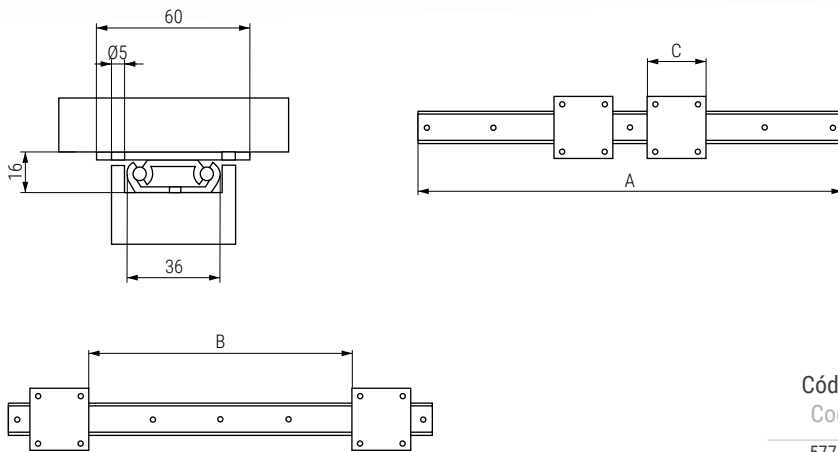

01 Guías y bastidores apertura central

Slide and frame central opening

TAVOLA 215 Guía bidireccional para mesas
Extendable slide for table

Código Code	A Cerrado Closed	B Ap. central Central opening	C	
577.39	650	485	70	10 sets

ZAMBRA 23 Guía bidireccional para mesas
Extendable slide for table

Código Code	A Longitud guía Slide length	B Ap. central Central opening	C	
1017.5	500	335	80	10 set
1017.6	550	385	80	
1017.7	600	435	80	
1017.8	650	485	80	
1017.9V	700	515	90	