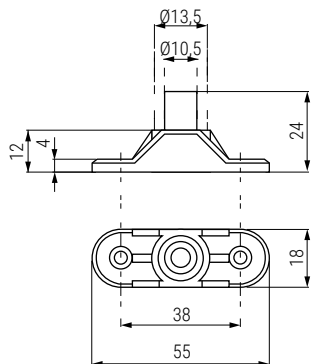

04 Bisagras y complementos Hinges and complements

VOLTEA Barra volteadora para alas ocultas de mesa
Folding mechanism for table extension

Código Code	A	Puentes Tube clip	Material Material	Acabado Finish	
902.114	650	2	acero/steel-plastic	zinc-grey	100
902.214	1.060	3	acero/steel-plastic	zinc-grey	100

VOLTA Soporte terminal para barra volteadora Ø12
Cap for Ø12 folding bar

Ficha técnica
Data sheet

Código Code	Material Material	Acabado Finish	
902.92	plástico/plastic	gris/grey	1.000

PUVOL Puente para barra volteadora Ø12
Tube-clip for Ø12 folding bar

Código Code	Material Material	Acabado Finish	
902.93	plástico/plastic	gris/grey	1.000