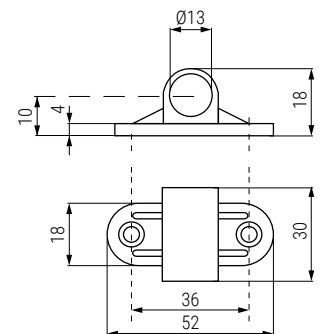

04 Bisagras y complementos Hinges and complements

VOLTEA Barra volteadora para alas ocultas de mesa
Folding mechanism for table extension

Código Code	A	Puentes Tube clip	Material Material	Acabado Finish	
902.114	650	2	acero/steel-plastic	zinc-grey	100
902.214	1.060	3	acero/steel-plastic	zinc-grey	100

VOLTA Soporte terminal para barra volteadora Ø12
Cap for Ø12 folding bar

Ficha técnica
Data sheet

Código Code	Material Material	Acabado Finish	
902.92	plástico/plastic	gris/grey	1.000

PUVOL Puente para barra volteadora Ø12
Tube-clip for Ø12 folding bar