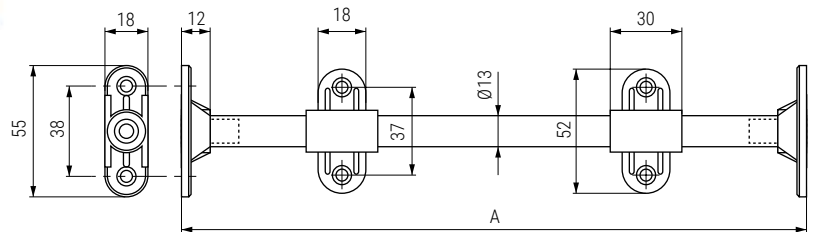

04 Bisagras y complementos Hinges and complements

VOLTEA Barra volteadora para alas ocultas de mesa
Folding mechanism for table extension

Código Code	A	Puentes Tube clip	Material Material	Acabado Finish	
902.114	650	2	acero/steel-plastic	zinc-grey	100
902.214	1.060	3	acero/steel-plastic	zinc-grey	100

VOLTA Soporte terminal para barra volteadora Ø12
Cap for Ø12 folding bar

Ficha técnica
Data sheet

Código Code	Material Material	Acabado Finish	
902.92	plástico/plastic	gris/grey	1.000

PUVOL Puente para barra volteadora Ø12
Tube-clip for Ø12 folding bar

Código Code	Material Material	Acabado Finish	
902.93	plástico/plastic	gris/grey	1.000