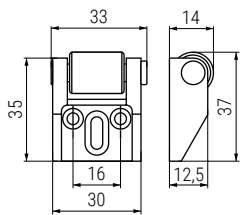

VARIANT Rodillo deslizamiento tapa de mesa Roller support for table top

Código Code	Material Material	Acabado Finish	
902.106	plástico/plastic	gris/grey	250
902.176	goma/rubber	gris/grey	250

KAPAK Juego de soportes para alas de mesas Set support for table extension

Código Code	Material Material	Acabado Finish	
902.108	steel-plastic	zincado/zinc	500

ORTA Soporte guiador deslizamiento de alas de mesas Roller support for table extension

Casquillo giratorio
Swivel cap

Código Code	Material Material	Acabado Finish	
902.107	steel-plastic	zinc-grey	1.000