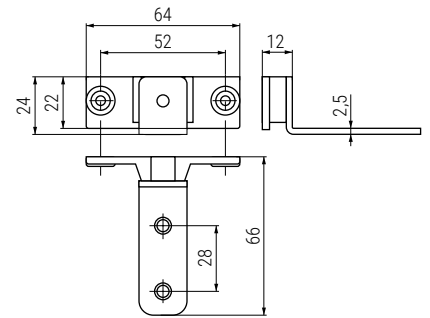

VARIANT Rodillo deslizamiento tapa de mesa Roller support for table top

Código Code	Material Material	Acabado Finish	
902.106	plástico/plastic	gris/grey	250
902.176	goma/rubber	gris/grey	250

KAPAK Juego de soportes para alas de mesas Set support for table extension

Código Code	Material Material	Acabado Finish	
902.108	steel-plastic	zincado/zinc	500

ORTA Soporte guiador deslizamiento de alas de mesas Roller support for table extension

Casquillo giratorio
Swivel cap

Código Code	Material Material	Acabado Finish	
902.107	steel-plastic	zinc-grey	1.000