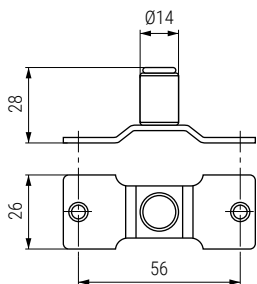

VARIANT Rodillo deslizamiento tapa de mesa Roller support for table top

Código Code	Material Material	Acabado Finish	
902.106	plástico/plastic	gris/grey	250
902.176	goma/rubber	gris/grey	250

KAPAK Juego de soportes para alas de mesas Set support for table extension

Código Code	Material Material	Acabado Finish	
902.108	steel-plastic	zincado/zinc	500

ORTA Soporte guiador deslizamiento de alas de mesas Roller support for table extension

Casquillo giratorio
Swivel cap

Código Code	Material Material	Acabado Finish	
902.107	steel-plastic	zinc-grey	1.000