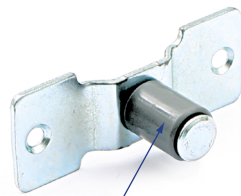

VARIANT Rodillo deslizamiento tapa de mesa Roller support for table top

Código Code	Material Material	Acabado Finish	
902.106	plástico/plastic	gris/grey	250
902.176	goma/rubber	gris/grey	250

KAPAK Juego de soportes para alas de mesas Set support for table extension

Código Code	Material Material	Acabado Finish	
902.108	steel-plastic	zincado/zinc	500

ORTA Soporte guiador deslizamiento de alas de mesas Roller support for table extension

Casquillo giratorio
Swivel cap

Código Code	Material Material	Acabado Finish	
902.107	steel-plastic	zinc-grey	1.000