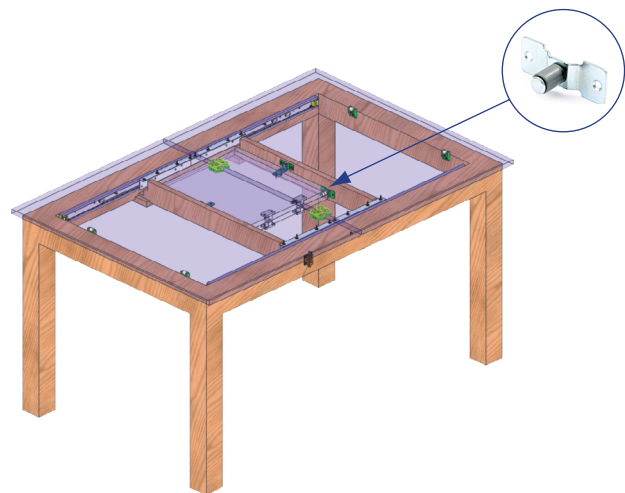

VARIANT Rodillo deslizamiento tapa de mesa Roller support for table top

Código Code	Material Material	Acabado Finish	
902.106	plástico/plastic	gris/grey	250
902.176	goma/rubber	gris/grey	250

KAPAK Juego de soportes para alas de mesas Set support for table extension

Código Code	Material Material	Acabado Finish	
902.108	steel-plastic	zincado/zinc	500

ORTA Soporte guiador deslizamiento de alas de mesas Roller support for table extension

Casquillo giratorio
Swivel cap