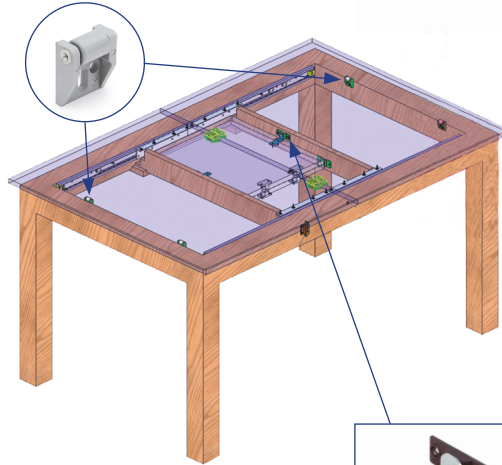

VARIANT Rodillo deslizamiento tapa de mesa Roller support for table top

Código Code	Material Material	Acabado Finish	
902.106	plástico/plastic	gris/grey	250
902.176	goma/rubber	gris/grey	250

KAPAK Juego de soportes para alas de mesas Set support for table extension

Código Code	Material Material	Acabado Finish	
902.108	steel-plastic	zincado/zinc	500

ORTA Soporte guiador deslizamiento de alas de mesas Roller support for table extension

Casquillo giratorio
Swivel cap