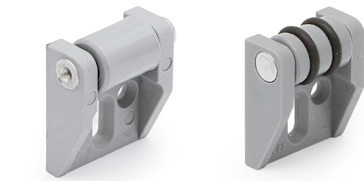

VARIANT Rodillo deslizamiento tapa de mesa Roller support for table top

Código Code	Material Material	Acabado Finish	
902.106	plástico/plastic	gris/grey	250
902.176	goma/rubber	gris/grey	250

KAPAK Juego de soportes para alas de mesas Set support for table extension

Código Code	Material Material	Acabado Finish	
902.108	steel-plastic	zincado/zinc	500

ORTA Soporte guiador deslizamiento de alas de mesas Roller support for table extension

Casquillo giratorio
Swivel cap

Código Code	Material Material	Acabado Finish	
902.107	steel-plastic	zinc-grey	1.000