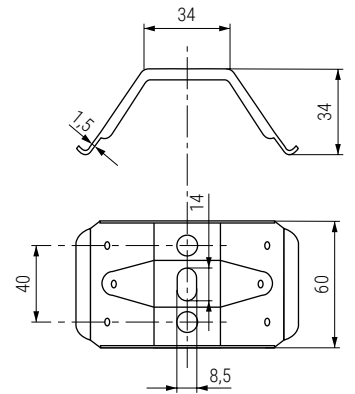

04 Bisagras y complementos Hinges and complements

KROMA 50 Escuadra de mesa de 50X34mm.
Corner bracket 50X34mm.

Código Code	Material Material	Acabado Finish	
947.6	acero/steel	galvanized	200

KROMA 60 Escuadra de mesa de 60X34mm.
Corner bracket 60X34mm.

Código Code	Material Material	Acabado Finish	
947.2	acero/steel	galvanized	250

KROMA 60/60 Escuadra de mesa con frente de 60x60mm.
Corner bracket 60X60mm.

Código Code	Material Material	Acabado Finish	
947.35	acero/steel	galvanized	250