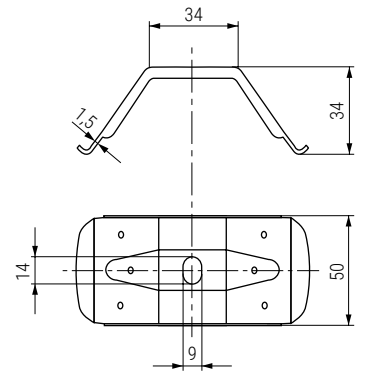

04 Bisagras y complementos Hinges and complements

KROMA 50 Escuadra de mesa de 50X34mm.
Corner bracket 50X34mm.

Código Code	Material Material	Acabado Finish	
947.6	acero/steel	galvanized	200

KROMA 60 Escuadra de mesa de 60X34mm.
Corner bracket 60X34mm.

Código Code	Material Material	Acabado Finish	
947.2	acero/steel	galvanized	250

KROMA 60/60 Escuadra de mesa con frente de 60x60mm.
Corner bracket 60X60mm.

Código Code	Material Material	Acabado Finish	
947.35	acero/steel	galvanized	250