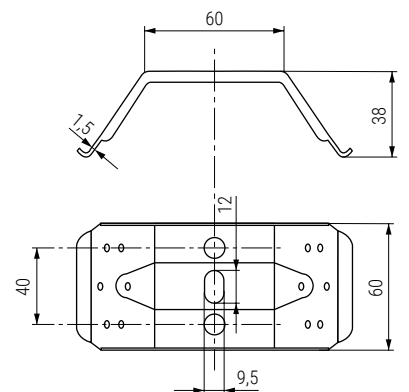

04 Bisagras y complementos Hinges and complements

KROMA 50 Escuadra de mesa de 50X34mm.
Corner bracket 50X34mm.

Código Code	Material Material	Acabado Finish	
947.6	acero/steel	galvanized	200

KROMA 60 Escuadra de mesa de 60X34mm.
Corner bracket 60X34mm.

Código Code	Material Material	Acabado Finish	
947.2	acero/steel	galvanized	250

KROMA 60/60 Escuadra de mesa con frente de 60x60mm.
Corner bracket 60X60mm.

Código Code	Material Material	Acabado Finish	
947.35	acero/steel	galvanized	250