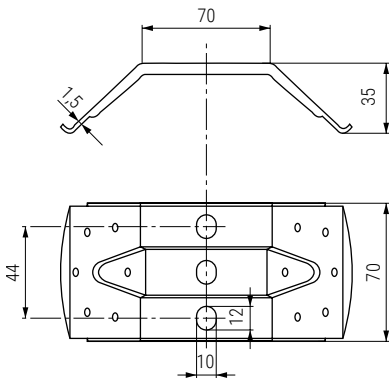

**KROMA 70/70** Escuadra de mesa con frente de 70X70mm.  
Corner bracket 70X70mm.

Código Code	Material Material	Acabado Finish	
947.32	acero/steel	galvanized	250

**KROMA 86/70** Escuadra de mesa con frente de 86X70mm.  
Corner bracket 86X70mm.

Código Code	Material Material	Acabado Finish	
947.21	acero/steel	galvanized	100

**COSMO** Kit de herrajes para el montaje de las patas de madera a las escuadras de mesa  
Table connector for corner bracket

**ALK®**

UN JUEGO CONSTA DE:  
• 4 medias cañas de 50mm.  
• 4 espárragos M8x60.  
• 4 tuercas DIN 934 M8.  
• 4 arandelas Ø8.

ONE SET:  
• 4 plates 50mm.  
• 4 screws M8x60.  
• 4 nuts DIN 934 M8.  
• 4 washers Ø8.