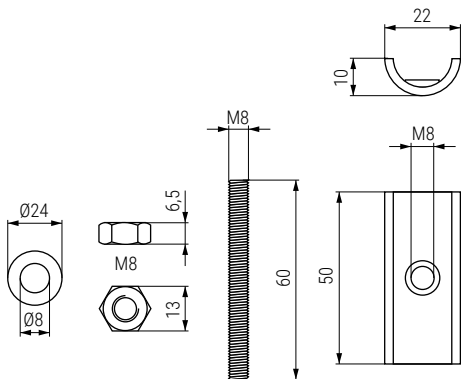

**KROMA 70/70** Escuadra de mesa con frente de 70X70mm.  
Corner bracket 70X70mm.

Código Code	Material Material	Acabado Finish	
947.32	acero/steel	galvanized	250

**KROMA 86/70** Escuadra de mesa con frente de 86X70mm.  
Corner bracket 86X70mm.

Código Code	Material Material	Acabado Finish	
947.21	acero/steel	galvanized	100

**COSMO** Kit de herrajes para el montaje de las patas de madera a las escuadras de mesa  
Table connector for corner bracket

**ALK®**

UN JUEGO CONSTA DE:  
• 4 medias cañas de 50mm.  
• 4 espárragos M8x60.  
• 4 tuercas DIN 934 M8.  
• 4 arandelas Ø8.

ONE SET:  
• 4 plates 50mm.  
• 4 screws M8x60.  
• 4 nuts DIN 934 M8.  
• 4 washers Ø8.