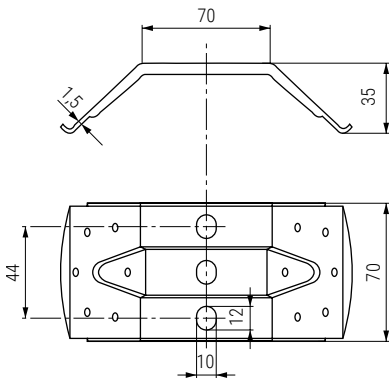

KROMA 70/70 Escuadra de mesa con frente de 70X70mm. Corner bracket 70X70mm.

Código Code	Material Material	Acabado Finish	
947.32	acero/steel	galvanized	250

KROMA 86/70 Escuadra de mesa con frente de 86X70mm. Corner bracket 86X70mm.

Código Code	Material Material	Acabado Finish	
947.21	acero/steel	galvanized	100

COSMO Kit de herrajes para el montaje de las patas de madera a las escuadras de mesa Table connector for corner bracket

ALK®

UN JUEGO CONSTA DE:
 • 4 medias cañas de 50mm.
 • 4 espárragos M8x60.
 • 4 tuercas DIN 934 M8.
 • 4 arandelas Ø8.

ONE SET:
 • 4 plates 50mm.
 • 4 screws M8x60.
 • 4 nuts DIN 934 M8.
 • 4 washers Ø8.

Código Code	Material Material	Acabado Finish	
9030.149	acero/steel	zincado/zinc	1set