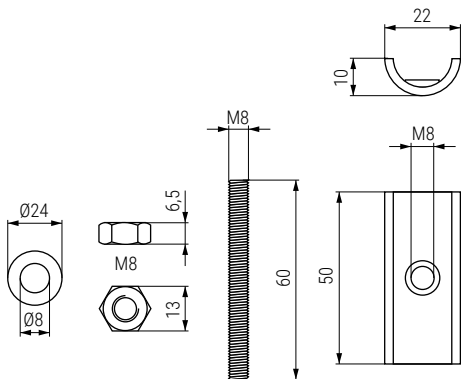

KROMA 70/70 Escuadra de mesa con frente de 70X70mm. Corner bracket 70X70mm.

Código Code	Material Material	Acabado Finish	
947.32	acero/steel	galvanized	250

KROMA 86/70 Escuadra de mesa con frente de 86X70mm. Corner bracket 86X70mm.

Código Code	Material Material	Acabado Finish	
947.21	acero/steel	galvanized	100

COSMO Kit de herrajes para el montaje de las patas de madera a las escuadras de mesa Table connector for corner bracket

ALK®

UN JUEGO CONSTA DE:
 • 4 medias cañas de 50mm.
 • 4 espárragos M8x60.
 • 4 tuercas DIN 934 M8.
 • 4 arandelas Ø8.

ONE SET:
 • 4 plates 50mm.
 • 4 screws M8x60.
 • 4 nuts DIN 934 M8.
 • 4 washers Ø8.

Código Code	Material Material	Acabado Finish	
9030.149	acero/steel	zincado/zinc	1set