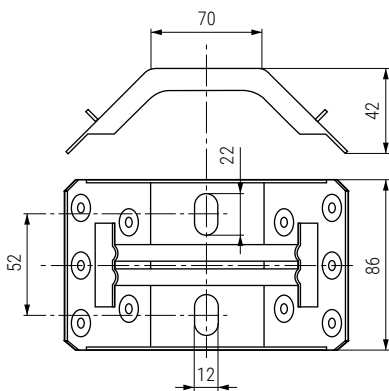

KROMA 70/70 Escuadra de mesa con frente de 70X70mm. Corner bracket 70X70mm.

Código Code	Material Material	Acabado Finish	
947.32	acero/steel	galvanized	250

KROMA 86/70 Escuadra de mesa con frente de 86X70mm. Corner bracket 86X70mm.

Código Code	Material Material	Acabado Finish	
947.21	acero/steel	galvanized	100

COSMO Kit de herrajes para el montaje de las patas de madera a las escuadras de mesa Table connector for corner bracket

ALK®

UN JUEGO CONSTA DE:
 • 4 medias cañas de 50mm.
 • 4 espárragos M8x60.
 • 4 tuercas DIN 934 M8.
 • 4 arandelas Ø8.

ONE SET:
 • 4 plates 50mm.
 • 4 screws M8x60.
 • 4 nuts DIN 934 M8.
 • 4 washers Ø8.

Código Code	Material Material	Acabado Finish	
9030.149	acero/steel	zincado/zinc	1set