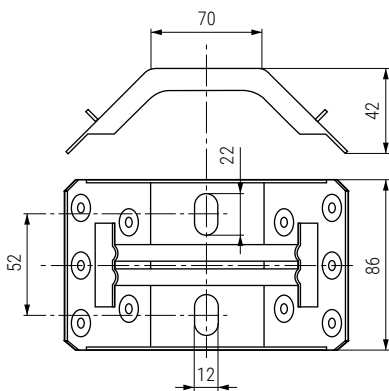

**KROMA 70/70** Escuadra de mesa con frente de 70X70mm.  
Corner bracket 70X70mm.

Código Code	Material Material	Acabado Finish	
947.32	acero/steel	galvanized	250

**KROMA 86/70** Escuadra de mesa con frente de 86X70mm.  
Corner bracket 86X70mm.

Código Code	Material Material	Acabado Finish	
947.21	acero/steel	galvanized	100

**COSMO** Kit de herrajes para el montaje de las patas de madera a las escuadras de mesa  
Table connector for corner bracket

**ALK®**

UN JUEGO CONSTA DE:  
• 4 medias cañas de 50mm.  
• 4 espárragos M8x60.  
• 4 tuercas DIN 934 M8.  
• 4 arandelas Ø8.

ONE SET:  
• 4 plates 50mm.  
• 4 screws M8x60.  
• 4 nuts DIN 934 M8.  
• 4 washers Ø8.