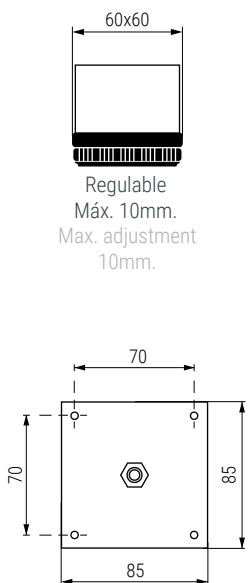

NERU Pata de mesa regulable Ø60 710-1100mm. Double adjustment table leg Ø60 710-1100mm.

- Se sirven por unidad.
- One set = 1 leg.

Código Code	Altura Height	Ø	Material Material	Acabado Finish	
293.71	710/1100	60	acero/steel	cromo/chrome	1
293.73	710/1100	60	acero/steel	negro/black	1
293.74	710/1100	60	acero/steel	gris R9006/grey	1

RIGO Pata de mesa regulable 60x60 H710 Adjustable square table leg 60x60

- 1 juego = 4 patas.
- One set = 4 legs.

Código Code	Altura Height	Material Material	Acabado Finish	
3535.21	710	acero/steel	blanco/white	1 set
3535.22	710	acero/steel	negro/black	1 set
3535.23	710	acero/steel	plata/silver	1 set
3535.24	710	acero/steel	cromo/chrome	1 set
3535.26	710	acero/steel	níquel sat./nickel	1 set