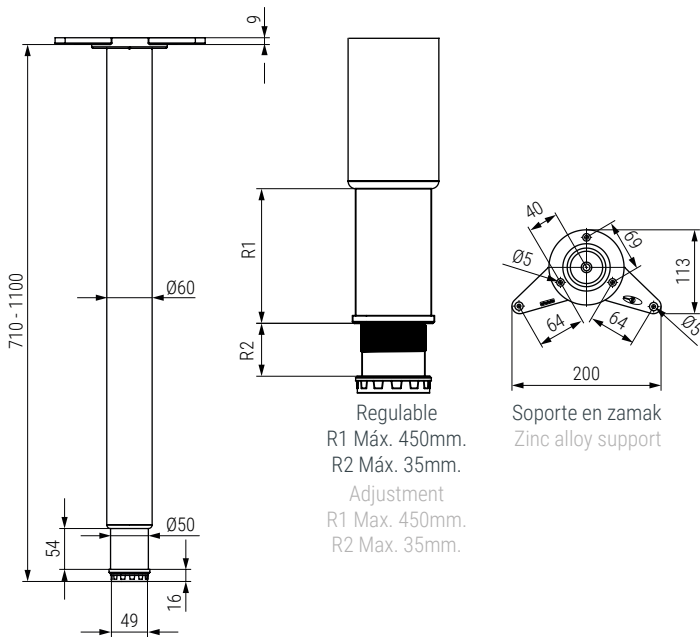

NERU Pata de mesa regulable Ø60 710-1100mm. Double adjustment table leg Ø60 710-1100mm.

- Se sirven por unidad.
- One set = 1 leg.

Código Code	Altura Height	Ø	Material Material	Acabado Finish	
293.71	710/1100	60	acero/steel	cromo/chrome	1
293.73	710/1100	60	acero/steel	negro/black	1
293.74	710/1100	60	acero/steel	gris R9006/grey	1

RIGO Pata de mesa regulable 60x60 H710 Adjustable square table leg 60x60

- 1 juego = 4 patas.
- One set = 4 legs.

Código Code	Altura Height	Material Material	Acabado Finish	
3535.21	710	acero/steel	blanco/white	1 set
3535.22	710	acero/steel	negro/black	1 set
3535.23	710	acero/steel	plata/silver	1 set
3535.24	710	acero/steel	cromo/chrome	1 set
3535.26	710	acero/steel	níquel sat./nickel	1 set