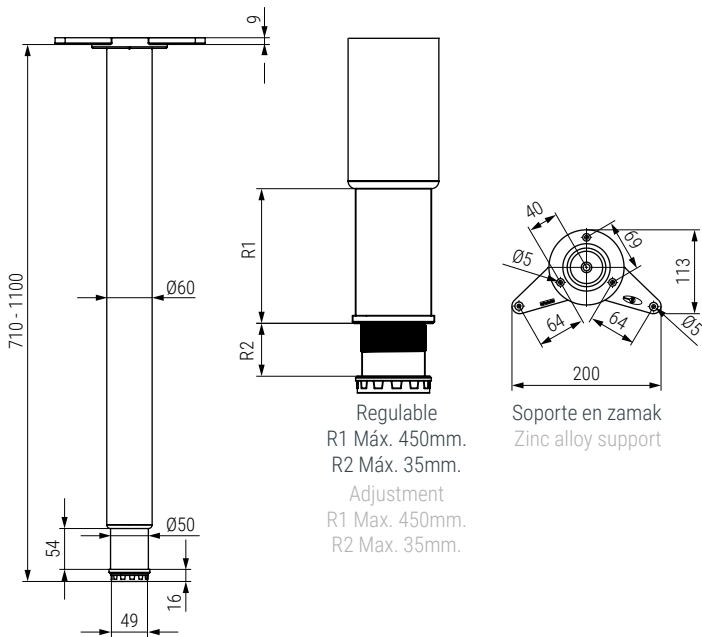

## NERU Pata de mesa regulable Ø60 710-1100mm. Double adjustment table leg Ø60 710-1100mm.

- Se sirven por unidad.
- One set = 1 leg.

Código Code	Altura Height	Ø	Material Material	Acabado Finish	
293.71	710/1100	60	acero/steel	cromo/ chrome	1
293.73	710/1100	60	acero/steel	negro/ black	1
293.74	710/1100	60	acero/steel	gris R9006/grey	1

## RIGO Pata de mesa regulable 60x60 H710 Adjustable square table leg 60x60

- 1 juego = 4 patas.
- One set = 4 legs.

Código Code	Altura Height	Material Material	Acabado Finish	
3535.21	710	acero/steel	blanco/white	1 set
3535.22	710	acero/steel	negro/black	1 set
3535.23	710	acero/steel	plata/ silver	1 set
3535.24	710	acero/steel	cromo/ chrome	1 set
3535.26	710	acero/steel	níquel sat./ nickel	1 set