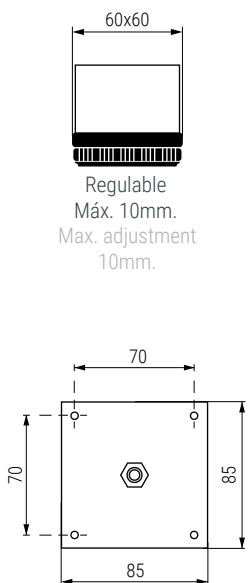

## NERU Pata de mesa regulable Ø60 710-1100mm. Double adjustment table leg Ø60 710-1100mm.

- Se sirven por unidad.
- One set = 1 leg.

Código Code	Altura Height	Ø	Material Material	Acabado Finish	
293.71	710/1100	60	acero/steel	cromo/ chrome	1
293.73	710/1100	60	acero/steel	negro/ black	1
293.74	710/1100	60	acero/steel	gris R9006/grey	1

## RIGO Pata de mesa regulable 60x60 H710 Adjustable square table leg 60x60

- 1 juego = 4 patas.
- One set = 4 legs.

Código Code	Altura Height	Material Material	Acabado Finish	
3535.21	710	acero/steel	blanco/white	1 set
3535.22	710	acero/steel	negro/black	1 set
3535.23	710	acero/steel	plata/ silver	1 set
3535.24	710	acero/steel	cromo/ chrome	1 set
3535.26	710	acero/steel	níquel sat./ nickel	1 set