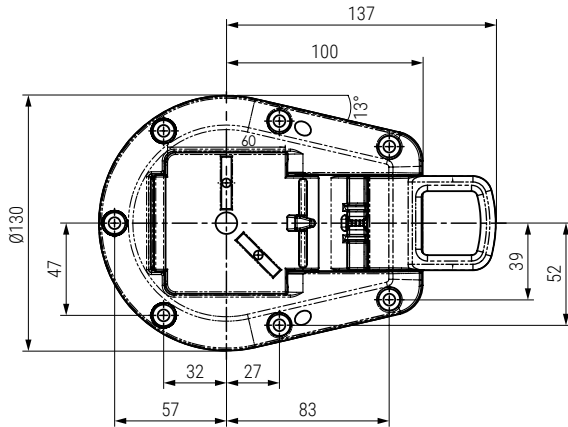

TILDA Pata de mesa plegable regulable Ø50 H710
Adjustable folding leg Ø50 H710

Dimensiones mínimas del tablero
Minimum table dimension
Min. 1.200

PLEGABLE. Fácil de montar
FOLDING. Easy assembly

Código Code	Material	Acabado Finish	
1006.11	acero/steel	cromo/ chrome	1