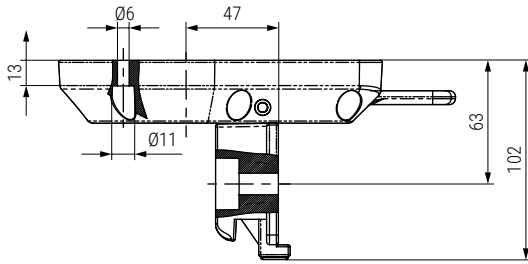

TILDA Pata de mesa plegable regulable Ø50 H710
Adjustable folding leg Ø50 H710

Dimensiones mínimas del tablero
Minimum table dimension
Min. 1.200

PLEGABLE. Fácil de montar
FOLDING. Easy assembly

Código Code	Material	Acabado Finish	
1006.11	acero/steel	cromo/ chrome	1