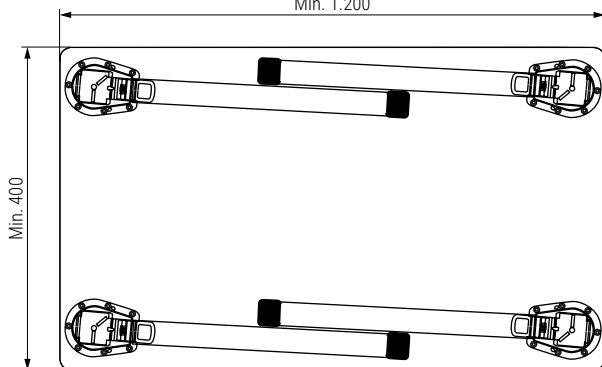

TILDA Pata de mesa plegable regulable Ø50 H710
Adjustable folding leg Ø50 H710

Dimensiones mínimas del tablero
Minimum table dimension
Min. 1.200

PLEGABLE. Fácil de montar
FOLDING. Easy assembly

Código Code	Material	Acabado Finish	
1006.11	acero/steel	cromo/ chrome	1