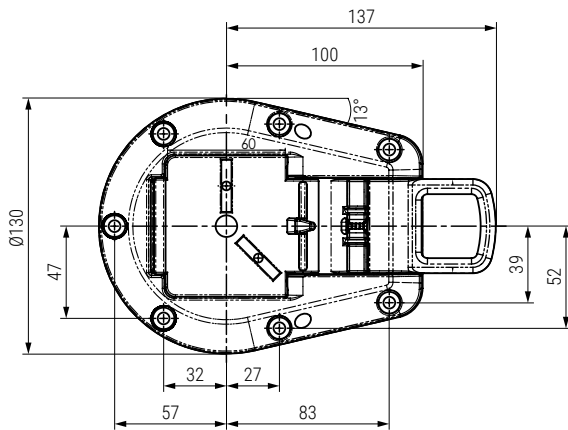

TILDA Pata de mesa plegable regulable Ø50 H710
Adjustable folding leg Ø50 H710

Dimensiones mínimas del tablero
Minimum table dimension
Min. 1.200

PLEGABLE. Fácil de montar
FOLDING. Easy assembly

Código Code	Material	Acabado Finish	
1006.11	acero/steel	cromo/ chrome	1