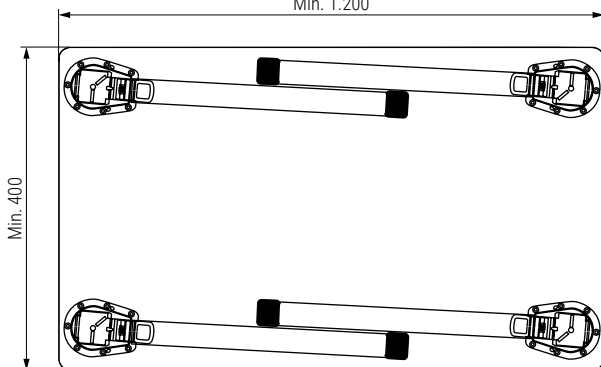

TILDA Pata de mesa plegable regulable Ø50 H710
Adjustable folding leg Ø50 H710

Dimensiones mínimas del tablero
Minimum table dimension
Min. 1.200

PLEGABLE. Fácil de montar
FOLDING. Easy assembly

Código Code	Material	Acabado Finish	
1006.11	acero/steel	cromo/ chrome	1