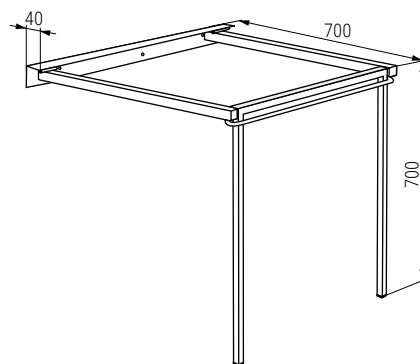

05 Patas y accesorios Legs and accessories

ATARA Estructura plegable para mesa extensible de apertura lateral
 Altura total 700mm. (Tableros no incluidos). Para dos tableros de 700x700mm.
 Folding structure with extendable frame. H700. 2x 700mm. table top not included

Dimensiones aconsejadas de los tableros
 Recommended dimension

- Añadir 2 tableros de 700x700mm.(medidas aconsejadas)
 El tablero 2 puede ser mas largo. Tener en cuenta que la altura del émbolo varia.
- Add 2 table top 700x700mm. (recommended dimension)
 Table 2 can be longer. Swivel part height would change