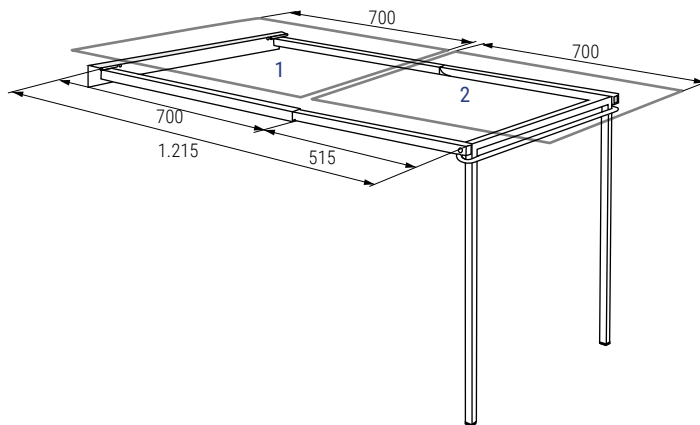

05 Patas y accesorios Legs and accessories

ATARA Estructura plegable para mesa extensible de apertura lateral
 Altura total 700mm. (Tableros no incluidos). Para dos tableros de 700x700mm.
 Folding structure with extendable frame. H700. 2x 700mm. table top not included

Dimensiones aconsejadas de los tableros
 Recommended dimension

- Añadir 2 tableros de 700x700mm.(medidas aconsejadas)
 El tablero 2 puede ser mas largo. Tener en cuenta que la altura del émbolo varia.
- Add 2 table top 700x700mm. (recommended dimension)
 Table 2 can be longer. Swivel part height would change