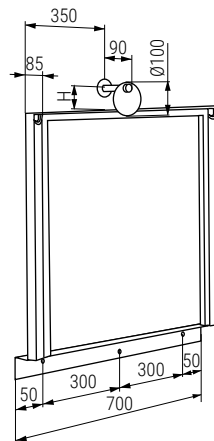

05 Patas y accesorios Legs and accessories

ATARA Estructura plegable para mesa extensible de apertura lateral
 Altura total 700mm. (Tableros no incluidos). Para dos tableros de 700x700mm.
 Folding structure with extendable frame. H700. 2x 700mm. table top not included

Dimensiones aconsejadas de los tableros
 Recommended dimension

- Añadir 2 tableros de 700x700mm.(medidas aconsejadas)
 El tablero 2 puede ser mas largo. Tener en cuenta que la altura del émbolo varia.
- Add 2 table top 700x700mm. (recommended dimension)
 Table 2 can be longer. Swivel part height would change