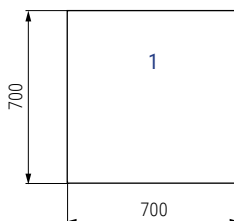

05 Patas y accesorios Legs and accessories

ATARA Estructura plegable para mesa extensible de apertura lateral
 Altura total 700mm. (Tableros no incluidos). Para dos tableros de 700x700mm.
 Folding structure with extendable frame. H700. 2x 700mm. table top not included

Dimensiones aconsejadas de los tableros
 Recommended dimension

- Añadir 2 tableros de 700x700mm.(medidas aconsejadas)
 El tablero 2 puede ser mas largo. Tener en cuenta que la altura del émbolo varia.
- Add 2 table top 700x700mm. (recommended dimension)
 Table 2 can be longer. Swivel part height would change