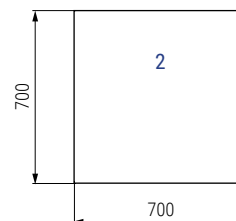

05 Patas y accesorios Legs and accessories

ATARA Estructura plegable para mesa extensible de apertura lateral
 Altura total 700mm. (Tableros no incluidos). Para dos tableros de 700x700mm.
 Folding structure with extendable frame. H700. 2x 700mm. table top not included

Dimensiones aconsejadas de los tableros
 Recommended dimension

- Añadir 2 tableros de 700x700mm.(medidas aconsejadas)
 El tablero 2 puede ser mas largo. Tener en cuenta que la altura del émbolo varia.
- Add 2 table top 700x700mm. (recommended dimension)
 Table 2 can be longer. Swivel part height would change