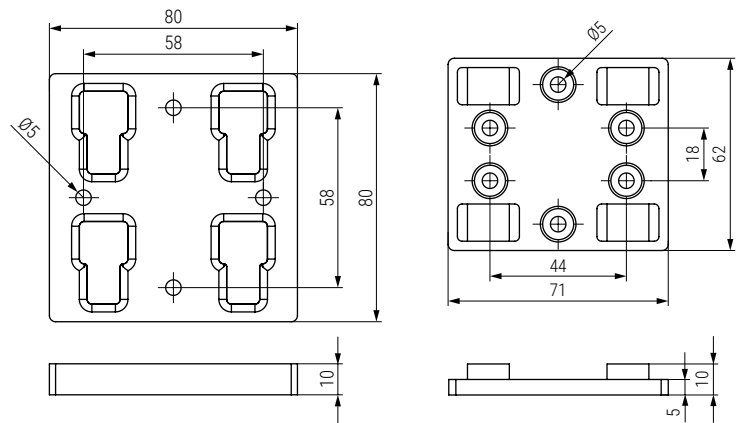

05 Patas y accesorios Legs and accessories

QUARON Juego de placas de enganche en cuña para patas 80x80mm.
Leg connector for table 80x80mm.

Placa H Hembra embellecedora
(varios acabados)
Female trim plate
(different colours)

Placa M Macho
(en crudo)
Male plate
(Raw finish)

Placa M y H montadas en cuña
Assembly plates

- 1 juego 4 placas M + 4 placas H
- 1 set 4 male plate + 4 female plate
- Para patas de 100X100 hacer cajeadado de 80X80
- For 100X100 legs drilling part 80x80