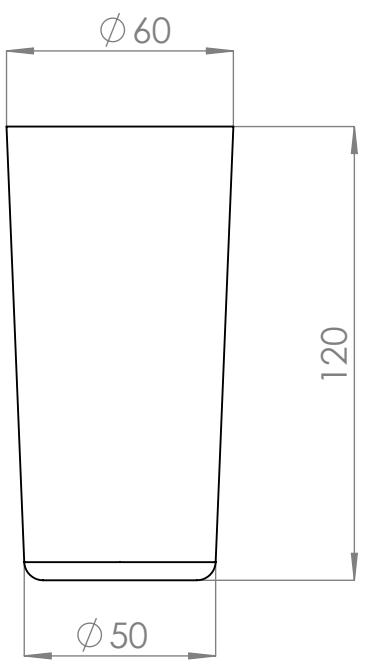

4 3 2 1

F

F

E

E

D

D

C

C

B

B

	NOMBRE	FIRMA	FECHA	DESCRIPCIÓN: Pata de plástico H120 d60 Para DIN 933 M8X45-50 no incluido
DIBUJ.	AG		18/05/2022	
VERIF.	AG			
APROB.				
FABR.				
CALID.				
				Cantidad:1 pieza

Verdú®							
				Cód. Artículo: 317.28	Acabado negro	Material plástico	
				A4			

A

A

www.verdustore.com

Peso: 0,08kg

ESCALA:1:2

HOJA 1 DE 1

4 3 2 1