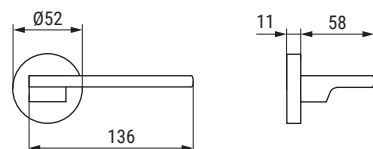

CÓDIGO	Material	Acabado	1 juego
1135.18	zamak	negro mate	1 juego