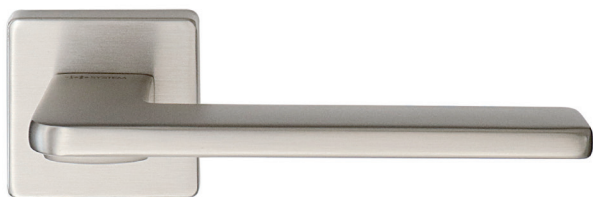

ALUMINIO

GIADA

Diseño selecto, elegante y exclusivo

CÓDIGO	Material	Acabado	1 juego
1135.10	zamak	chromo satinado	1 juego
1135.20	zamak	níquel mate	1 juego
1135.19	zamak	negro mate	1 juego

GIADA R

Diseño selecto, elegante y exclusivo

CÓDIGO	Material	Acabado	1 juego
1135.18	zamak	negro mate	1 juego