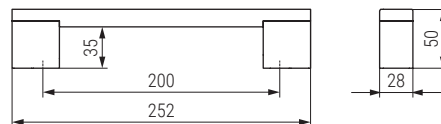

ALUMINIO

Kendal Manillón de aluminio

NUEVO
EN
CATALOGO

CÓDIGO	Material	Acabado	
1135.252	aluminio	negro mate	1 juego