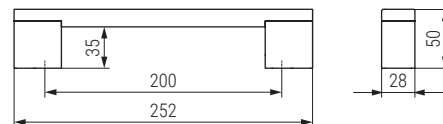

# ALUMINIO

**Kendal** Manillón de aluminio

NUEVO  
EN  
CATALOGO

| CÓDIGO   | Material | Acabado    |  |
|----------|----------|------------|---|
| 1135.252 | aluminio | negro mate | 1 juego   |