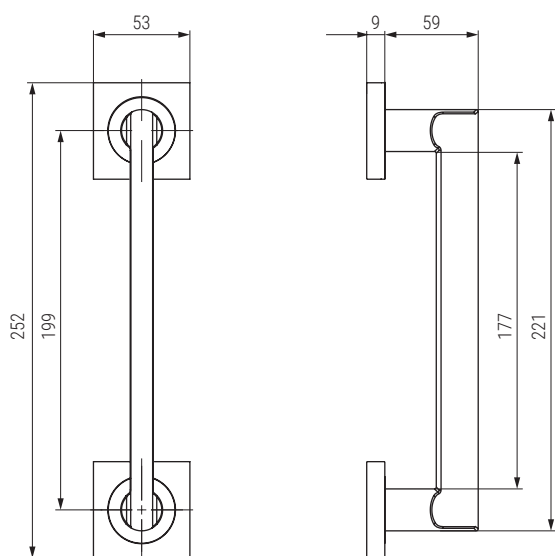

ALUMINIO

RENTAL C

Distinguida y refinada en todas sus formas

CÓDIGO	Material	Acabado	
3522.522	aluminio	níquel satinado	1 juego
3522.542	aluminio	negro mate	1 juego

CÓDIGO	Material	Acabado	
3522.524	aluminio	níquel satinado	1 unidad
3522.544	aluminio	negro mate	1 unidad