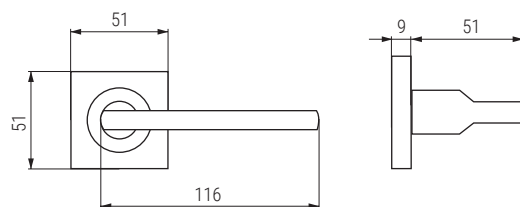

ALUMINIO

RENTAL C

Distinguida y refinada en todas sus formas

CÓDIGO	Material	Acabado	
3522.522	aluminio	níquel satinado	1 juego
3522.542	aluminio	negro mate	1 juego

CÓDIGO	Material	Acabado	
3522.524	aluminio	níquel satinado	1 unidad
3522.544	aluminio	negro mate	1 unidad