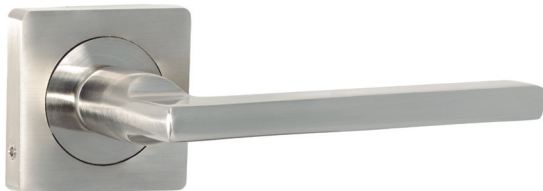

ALUMINIO

RENTAL C

Distinguida y refinada en todas sus formas

CÓDIGO	Material	Acabado	
3522.522	aluminio	níquel satinado	1 juego
3522.542	aluminio	negro mate	1 juego

CÓDIGO	Material	Acabado	
3522.524	aluminio	níquel satinado	1 unidad
3522.544	aluminio	negro mate	1 unidad