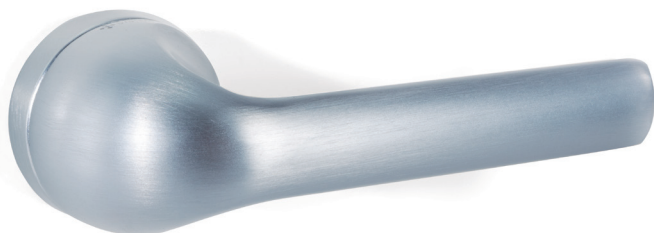

ZAMAK

Proton Combinación perfecta de formas

CÓDIGO	Material	Acabado	1 juego
1135.342	zamak	níquel mate	1 juego

Odin Con formas suaves y ergonomicas que transmiten gusto y distinción

CÓDIGO	Material	Acabado	1 juego
1135.326	zamak	negro mate	1 juego
1135.328	zamak	chromo cepillado	1 juego

ZAMAK

Missile-T Distinguida y actual con agarre ergonómico

CÓDIGO	Material	Acabado	
1135.322	zamak	negro mate	1 juego

Modelo Missile-T

ALUMINIO

ELLIPSE Formas sencillas pero exquisitas a la vez

CÓDIGO	Material	Acabado	1 juego
1135.353	zamak	chromo satinado	1 juego
1135.351	zamak	negro mate	1 juego

JADE Líneas finas y ergonómicas

CÓDIGO	Material	Acabado	1 juego
1135.356	zamak	oro satinado	1 juego

ALUMINIO

AXES-T Sutil y refinada

CÓDIGO	Material	Acabado	1 juego
1135.358	zamak	oro satinado	1 juego

AXES-L Moderna actual y contemporanea

Modelo SPINAL

ZAMAK

Zetta La elección perfecta

CÓDIGO	Material	Acabado	
1135.338	zamak	chromo satinado	1 juego
1135.336	zamak	negro mate	1 juego

Modelo Zetta

ZAMAK

Modelo GARNET

Garnet Distinguida, con un diseño ergonómico