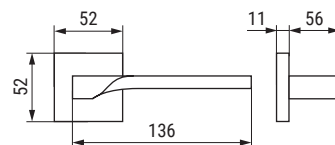

GIADA R

Diseño selecto, elegante y exclusivo

CÓDIGO	Material	Acabado	1 juego
1135.18	zamak	negro mate	1 juego

ZAMAK

SPINAL

Vigorosas formas perpendiculares

CÓDIGO	Material	Acabado	
1135.13	zamak	chromo	1 juego
1135.14	zamak	níquel satinado	1 juego
1135.16	zamak	negro mate	1 juego