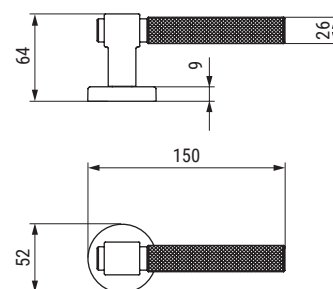

JADE Líneas finas y ergonómicas

CÓDIGO	Material	Acabado	1 juego
1135.356	zamak	oro satinado	1 juego

ALUMINIO

AXES-T Sutil y refinada

CÓDIGO	Material	Acabado	1 juego
1135.358	zamak	oro satinado	1 juego

AXES-L Moderna actual y contemporanea