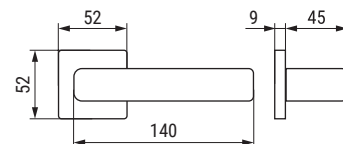

ALUMINIO

Gamma Redondeos que estilizan

CÓDIGO	Material	Acabado	1 juego
1135.346	zamak	negro mate	1 juego
1135.348	zamak	chromo mate	1 juego

Aten Diseño futurista que no te deja indiferente