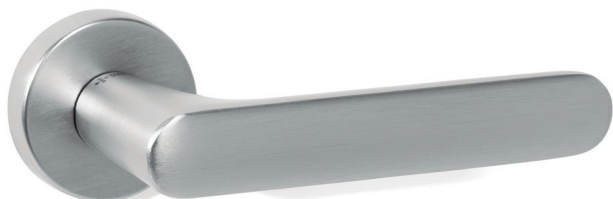

ZAMAK

Proton Combinación perfecta de formas

CÓDIGO	Material	Acabado	1 juego
1135.342	zamak	níquel mate	1 juego

Odin Con formas suaves y ergonomicas que transmiten gusto y distinción

CÓDIGO	Material	Acabado	1 juego
1135.326	zamak	negro mate	1 juego
1135.328	zamak	chromo cepillado	1 juego

ZAMAK

Missile-T Distinguida y actual con agarre ergonómico

CÓDIGO	Material	Acabado	
1135.322	zamak	negro mate	1 juego

Modelo Missile-T

ALUMINIO

ELLIPSE Formas sencillas pero exquisitas a la vez

CÓDIGO	Material	Acabado	1 juego
1135.353	zamak	chromo satinado	1 juego
1135.351	zamak	negro mate	1 juego

JADE Líneas finas y ergonómicas

CÓDIGO	Material	Acabado	1 juego
1135.356	zamak	oro satinado	1 juego

ALUMINIO

AXES-T Sutil y refinada

CÓDIGO	Material	Acabado	1 juego
1135.358	zamak	oro satinado	1 juego

AXES-L Moderna actual y contemporanea

CÓDIGO	Material	Acabado	1 juego
1135.357	zamak	oro satinado	1 juego

ALUMINIO

GIADA

Diseño selecto, elegante y exclusivo

CÓDIGO	Material	Acabado	1 juego
1135.10	zamak	chromo satinado	1 juego
1135.20	zamak	níquel mate	1 juego
1135.19	zamak	negro mate	1 juego