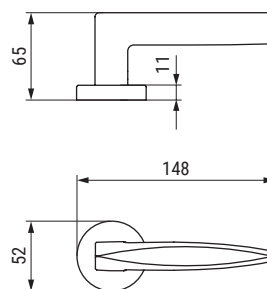

Modelo SPINAL

ZAMAK

Zetta La elección perfecta

CÓDIGO	Material	Acabado	
1135.338	zamak	chromo satinado	1 juego
1135.336	zamak	negro mate	1 juego

Modelo Zetta

ZAMAK

Modelo GARNET

Garnet Distinguida, con un diseño ergonómico