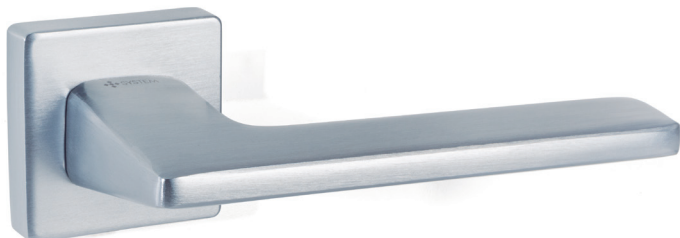

ZAMAK

Missile-T Distinguida y actual con agarre ergonómico

CÓDIGO	Material	Acabado	
1135.322	zamak	negro mate	1 juego

Modelo Missile-T

ALUMINIO

ELLIPSE Formas sencillas pero exquisitas a la vez

CÓDIGO	Material	Acabado	1 juego
1135.353	zamak	chromo satinado	1 juego
1135.351	zamak	negro mate	1 juego

CÓDIGO	Material	Acabado	1 juego
1135.357	zamak	oro satinado	1 juego

ALUMINIO

GIADA

Diseño selecto, elegante y exclusivo

CÓDIGO	Material	Acabado	1 juego
1135.10	zamak	chromo satinado	1 juego
1135.20	zamak	níquel mate	1 juego
1135.19	zamak	negro mate	1 juego

GIADA R

Diseño selecto, elegante y exclusivo

CÓDIGO	Material	Acabado	1 juego
1135.18	zamak	negro mate	1 juego

ZAMAK

SPINAL

Vigorosas formas perpendiculares

CÓDIGO	Material	Acabado	
1135.13	zamak	chromo	1 juego
1135.14	zamak	níquel satinado	1 juego
1135.16	zamak	negro mate	1 juego

Modelo SPINAL

ZAMAK

Zetta La elección perfecta

CÓDIGO	Material	Acabado	
1135.338	zamak	chromo satinado	1 juego
1135.336	zamak	negro mate	1 juego

Modelo Zetta

ZAMAK

Modelo GARNET

Garnet Distinguida, con un diseño ergonómico