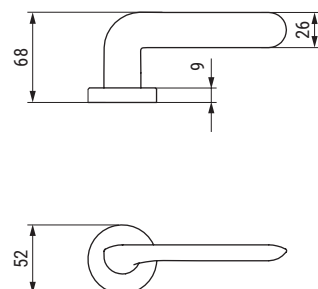

CÓDIGO	Material	Acabado	1 juego
1135.356	zamak	oro satinado	1 juego