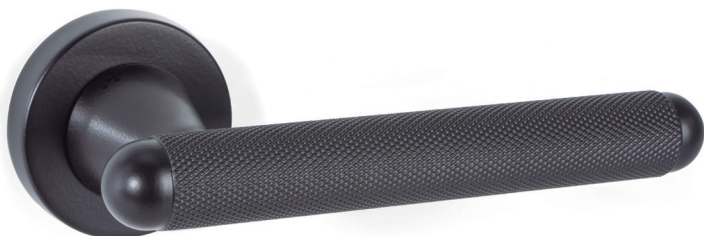

ZAMAK

Proton Combinación perfecta de formas

CÓDIGO	Material	Acabado	1 juego
1135.342	zamak	níquel mate	1 juego

Odin Con formas suaves y ergonomicas que transmiten gusto y distinción

CÓDIGO	Material	Acabado	1 juego
1135.326	zamak	negro mate	1 juego
1135.328	zamak	chromo cepillado	1 juego

ZAMAK

Missile-T Distinguida y actual con agarre ergonómico

CÓDIGO	Material	Acabado	
1135.322	zamak	negro mate	1 juego

Modelo Missile-T

ALUMINIO

ELLIPSE Formas sencillas pero exquisitas a la vez

CÓDIGO	Material	Acabado	1 juego
1135.353	zamak	chromo satinado	1 juego
1135.351	zamak	negro mate	1 juego

JADE Líneas finas y ergonómicas

CÓDIGO	Material	Acabado	1 juego
1135.356	zamak	oro satinado	1 juego

ALUMINIO

AXES-T Sutil y refinada

CÓDIGO	Material	Acabado	1 juego
1135.358	zamak	oro satinado	1 juego

AXES-L Moderna actual y contemporanea

CÓDIGO	Material	Acabado	1 juego
1135.357	zamak	oro satinado	1 juego

ALUMINIO

GIADA

Diseño selecto, elegante y exclusivo

CÓDIGO	Material	Acabado	1 juego
1135.10	zamak	chromo satinado	1 juego
1135.20	zamak	níquel mate	1 juego
1135.19	zamak	negro mate	1 juego