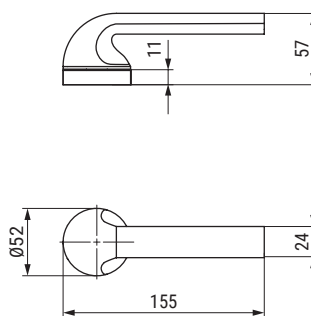

CÓDIGO	Material	Acabado	1 juego
1135.326	zamak	negro mate	1 juego
1135.328	zamak	chromo cepillado	1 juego