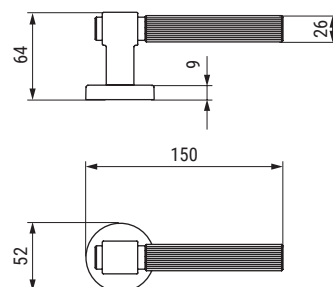

JADE Líneas finas y ergonómicas

CÓDIGO	Material	Acabado	1 juego
1135.356	zamak	oro satinado	1 juego

ALUMINIO

AXES-T Sutil y refinada

CÓDIGO	Material	Acabado	1 juego
1135.358	zamak	oro satinado	1 juego

AXES-L Moderna actual y contemporanea