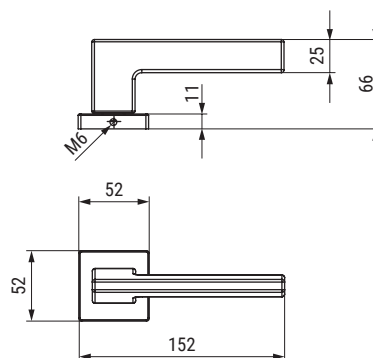

ZAMAK

Zetta La elección perfecta