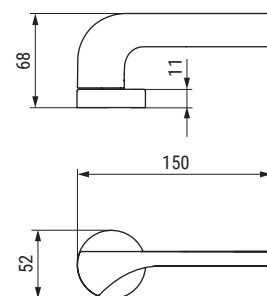

CÓDIGO	Material	Acabado	1 juego
1135.4	zamak	chromo	1 juego
1135.3	zamak	grafito	1 juego