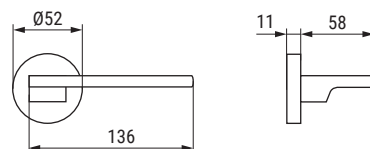

GIADA R

Diseño selecto, elegante y exclusivo

CÓDIGO	Material	Acabado	1 juego
1135.18	zamak	negro mate	1 juego

ZAMAK

SPINAL

Vigorosas formas perpendiculares

CÓDIGO	Material	Acabado	
1135.13	zamak	chromo	1 juego
1135.14	zamak	níquel satinado	1 juego
1135.16	zamak	negro mate	1 juego