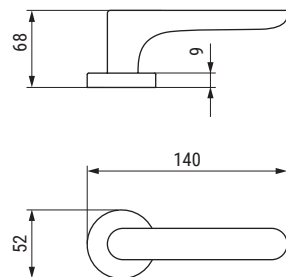

ZAMAK

Missile-T Distinguida y actual con agarre ergonómico

CÓDIGO	Material	Acabado	
1135.322	zamak	negro mate	1 juego

Modelo Missile-T

ALUMINIO

ELLIPSE Formas sencillas pero exquisitas a la vez

CÓDIGO	Material	Acabado	1 juego
1135.353	zamak	chromo satinado	1 juego
1135.351	zamak	negro mate	1 juego