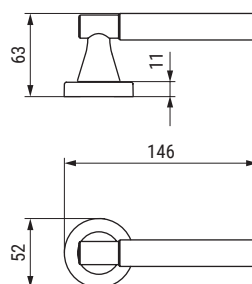

ZAMAK

Proton Combinación perfecta de formas

CÓDIGO	Material	Acabado	1 juego
1135.342	zamak	níquel mate	1 juego

Odin Con formas suaves y ergonomicas que transmiten gusto y distinción