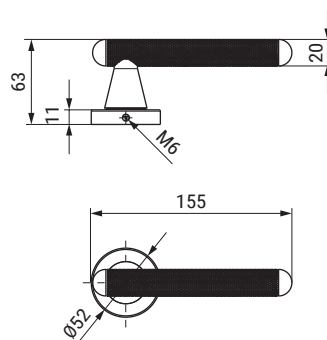

ZAMAK

Missile-T Distinguida y actual con agarre ergonómico

CÓDIGO	Material	Acabado	
1135.322	zamak	negro mate	1 juego

Modelo Missile-T

ALUMINIO

ELLIPSE Formas sencillas pero exquisitas a la vez

CÓDIGO	Material	Acabado	1 juego
1135.353	zamak	chromo satinado	1 juego
1135.351	zamak	negro mate	1 juego