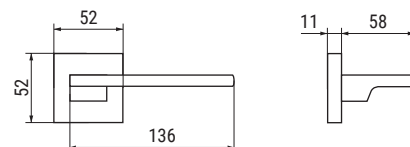

ALUMINIO

GIADA

Diseño selecto, elegante y exclusivo

CÓDIGO	Material	Acabado	1 juego
1135.10	zamak	chromo satinado	1 juego
1135.20	zamak	níquel mate	1 juego
1135.19	zamak	negro mate	1 juego