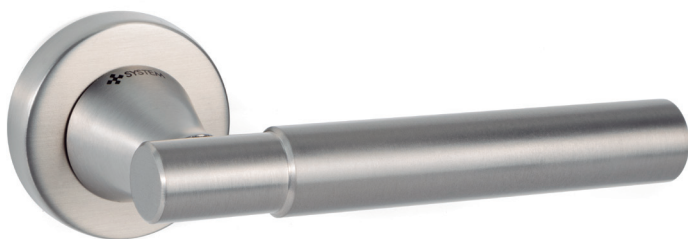

ZAMAK

Proton Combinación perfecta de formas

CÓDIGO	Material	Acabado	1 juego
1135.342	zamak	níquel mate	1 juego

Odin Con formas suaves y ergonomicas que transmiten gusto y distinción

CÓDIGO	Material	Acabado	1 juego
1135.326	zamak	negro mate	1 juego
1135.328	zamak	chromo cepillado	1 juego

ZAMAK

Missile-T Distinguida y actual con agarre ergonómico

CÓDIGO	Material	Acabado	
1135.322	zamak	negro mate	1 juego

Modelo Missile-T

ALUMINIO

ELLIPSE Formas sencillas pero exquisitas a la vez

CÓDIGO	Material	Acabado	1 juego
1135.353	zamak	chromo satinado	1 juego
1135.351	zamak	negro mate	1 juego

JADE Líneas finas y ergonómicas

CÓDIGO	Material	Acabado	1 juego
1135.356	zamak	oro satinado	1 juego

ALUMINIO

AXES-T Sutil y refinada

CÓDIGO	Material	Acabado	1 juego
1135.358	zamak	oro satinado	1 juego

AXES-L Moderna actual y contemporanea

Modelo SPINAL

ZAMAK

Zetta La elección perfecta

CÓDIGO	Material	Acabado	
1135.338	zamak	chromo satinado	1 juego
1135.336	zamak	negro mate	1 juego

Modelo Zetta

ZAMAK

Modelo GARNET

Garnet Distinguida, con un diseño ergonómico