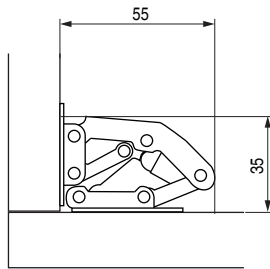

Puerta interior

Puerta exterior

	NOMBRE	FIRMA	FECHA	DESCRIPCIÓN: Bisagra de superficie Criplii 90°
DIBUJ.	AG		25/03/2021	
VERIF.	AG			
APROB.				
FABR.				
CALID.				MATERIAL: hierro
				CANTIDAD: 1UND

Verdú®

Cód. Artículo:	Acabado		
3.97	zincada		

A4

www.verdustore.com

PESO: 0,066Kg

ESCALA:

HOJA 1 DE 1