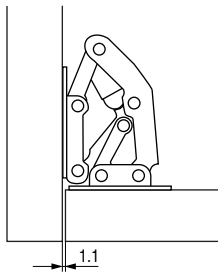

Puerta interior

Puerta exterior

	NOMBRE	FIRMA	FECHA	DESCRIPCIÓN: Bisagra de superficie Criplii 90°
DIBUJ.	AG		25/03/2021	
VERIF.	AG			
APROB.				
FABR.				
CALID.				MATERIAL: hierro
				CANTIDAD: 1UND

Verdú®

Cód. Artículo:	Acabado		
3.97	zincada		

A4

www.verdustore.com

PESO: 0,066Kg

ESCALA:

HOJA 1 DE 1