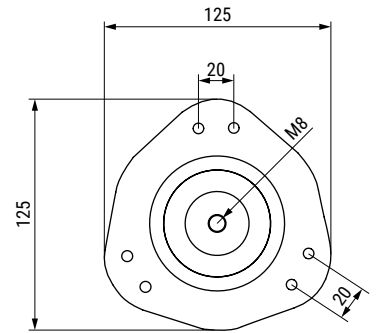

VIGO T Tapón nivelador Ø60 para pata VIGO

NUEVO
EN
CATALOGO

CÓDIGO	Ø	Material	Acabado	
3535.10	60	plástico	negro	50

VIGO PL Placa sujeción para pata VIGO Ø60 y Ø80mm.

NUEVO
EN
CATALOGO

CÓDIGO	Ø	Material	Acabado	
3535.9	60-80	acero	negro	40