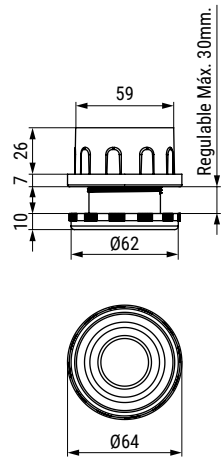

VIGO T Tapón nivelador Ø60 para pata VIGO

NUEVO
EN
CATALOGO

CÓDIGO	Ø	Material	Acabado	
3535.10	60	plástico	negro	50

VIGO PL Placa sujeción para pata VIGO Ø60 y Ø80mm.

NUEVO
EN
CATALOGO

CÓDIGO	Ø	Material	Acabado	
3535.9	60-80	acero	negro	40