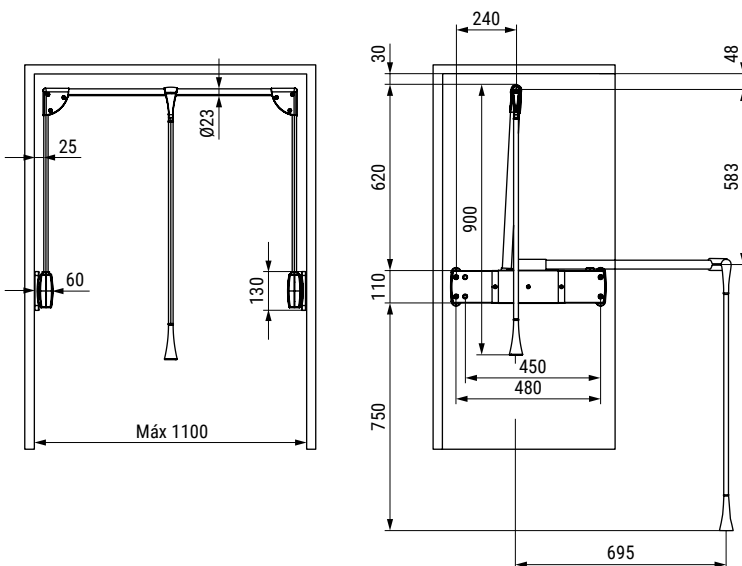

SERVETTO SUPER PRO Perchero abatible para armarios. Sujeción lateral

NUEVO
EN
CATALOGO

Servetto Super Pro combina la estabilidad de estos soportes laterales con un mecanismo más fuerte ofreciendo una carga máxima superior.

Servetto Super Pro es equipado con un tubo de 100cm para interior de armario de max. 110cm. Para huecos inferiores, cortar el tubo a la medida deseada.

Caracterizado por un diseño limpio y funcional, su estructura ha sido optimizada para reflejar los estándares cualitativos de la gama Servetto.

- Sujeción lateral al costado del mueble.
- Barra central pedir por separado.

Se recomienda hacer pruebas técnicas.

Planos de montaje

BLANCO

GRIS

Perchero

CÓDIGO	Medida	Material	Acabado	
1228.201	1100 máx.	acero-plástico	gris	1
1228.203	1100 máx.	acero-plástico	blanco	1

Barra central

CÓDIGO	Medida	Material	Acabado	
1228.202	Ø23 X 1000	acero	gris	1
1228.204	Ø23 X 1000	acero	blanco	1