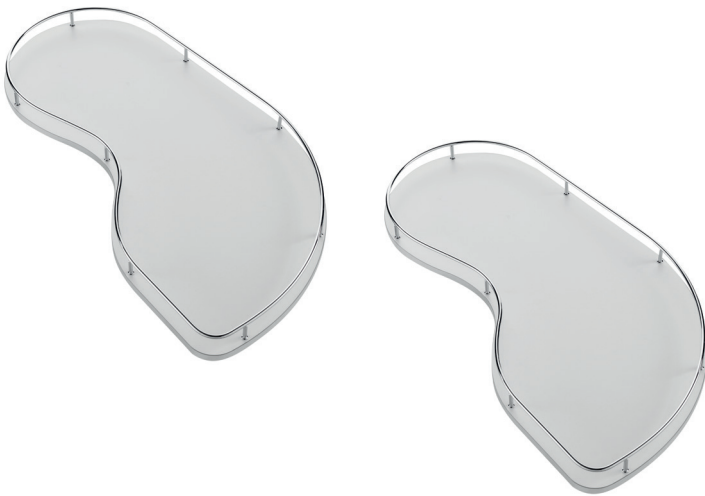

**FLYMOON 3.0** Mecanismo rinconero de doble brazo, rotante y con extracción independiente

**VIBO**

**Bastidor doble brazo FLYMOON 3.0**

NUEVO  
EN  
CATALOGO

40kg.

Imagen. Mano derecha.

Hoja instrucciones

- Bastidor de doble brazo, rotante y con extracción 100% independiente. Válido para 2 estantes. Apto para módulos de esquina o rincón con puertas de 400, 450, o 600mm. Se coloca en la parte central del módulo, lo que permite un total aprovechamiento del espacio interior del mueble.
- 20kg. por balda un total de 40kg.
- Altura ajustable desde 655 a 705mm.
- Reversible. No tiene mano.

CÓDIGO	Mueble	Alto	
1419.428	900 - 1.200	665-705	1 kit

Acabado gris RAL 9006

Freno amortiguado reversible **FLYMOON 3.0**  
(opcional)

**cierre**  
**amortiguado**

Hoja instrucciones

- Se sirven por juegos de 2 unidades.

CÓDIGO	Material	Acabado	
1419.429	plástico	gris	1 juego

Kit de extensión en altura **FLYMOON 3.0**  
(opcional)

- Kit de extensión compuesto por 2 elementos de 50mm. de altura cada uno, esenciales para adaptar el producto al interior de muebles con alturas superiores a 705mm.
- Se sirven por kit de 2 unidades.

CÓDIGO	Material	Acabado	
1419.50	plástico	gris	1 kit

**FLYMOON 3.0** Mecanismo rinconero de doble brazo, rotante y con extracción independiente

Kit de 2 bandejas de varilla única **FLYMOON 3.0**

- Kit de 2 bandejas de varilla única. Con acabado cromado y fondo de melamina en color blanco.
- No reversible. Elegir la mano a colocar según la dirección de apertura del mueble.
- Gracias a las características del bastidor las bandejas tienen un 100% de extracción sobre el mueble y son totalmente independientes.
- Se sirven en kit de dos bandejas.