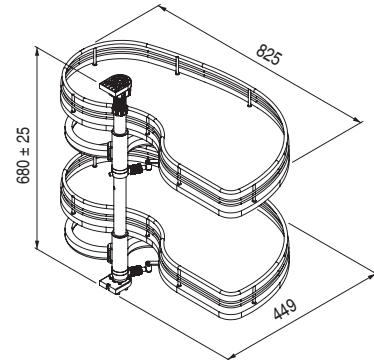

**FLYMOON 3.0** Mecanismo rinconero de doble brazo, rotante y con extracción independiente

**VIBO**

**Bastidor doble brazo FLYMOON 3.0**

NUEVO  
EN  
CATALOGO

40kg.

Imagen. Mano derecha.

Hoja instrucciones

- Bastidor de doble brazo, rotante y con extracción 100% independiente. Válido para 2 estantes. Apto para módulos de esquina o rincón con puertas de 400, 450, o 600mm. Se coloca en la parte central del módulo, lo que permite un total aprovechamiento del espacio interior del mueble.
- 20kg. por balda un total de 40kg.
- Altura ajustable desde 655 a 705mm.
- Reversible. No tiene mano.

CÓDIGO	Material	Acabado	
1419.429	plástico	gris	1 juego

Kit de extensión en altura **FLYMOON 3.0**  
(opcional)

- Kit de extensión compuesto por 2 elementos de 50mm. de altura cada uno, esenciales para adaptar el producto al interior de muebles con alturas superiores a 705mm.
- Se sirven por kit de 2 unidades.

CÓDIGO	Material	Acabado	
1419.50	plástico	gris	1 kit

**FLYMOON 3.0** Mecanismo rinconero de doble brazo, rotante y con extracción independiente

Kit de 2 bandejas de varilla única **FLYMOON 3.0**

- Kit de 2 bandejas de varilla única. Con acabado cromado y fondo de melamina en color blanco.
- No reversible. Elegir la mano a colocar según la dirección de apertura del mueble.
- Gracias a las características del bastidor las bandejas tienen un 100% de extracción sobre el mueble y son totalmente independientes.
- Se sirven en kit de dos bandejas.

CÓDIGO	Mueble	Mano	Medidas			
			Ancho	Alto	Fondo	
1419.56	900	derecha	816	55	434	1 kit
1419.57	900	izquierda	816	55	434	1 kit

Hoja instrucciones

Acabado cromo brillo, con fondo de melamina blanco