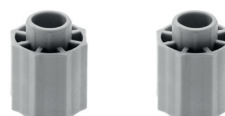

**FLYMOON 3.0** Mecanismo rinconero de doble brazo, rotante y con extracción independiente

**VIBO**

**Bastidor doble brazo FLYMOON 3.0**

NUEVO  
EN  
CATALOGO

40kg.

Imagen. Mano derecha.

Hoja instrucciones

- Bastidor de doble brazo, rotante y con extracción 100% independiente. Válido para 2 estantes. Apto para módulos de esquina o rincón con puertas de 400, 450, o 600mm. Se coloca en la parte central del módulo, lo que permite un total aprovechamiento del espacio interior del mueble.
- 20kg. por balda un total de 40kg.
- Altura ajustable desde 655 a 705mm.
- Reversible. No tiene mano.

CÓDIGO	Mueble	Alto	
1419.428	900 - 1.200	665-705	1 kit

Acabado gris RAL 9006

Freno amortiguado reversible **FLYMOON 3.0**  
(opcional)

**cierre**  
**amortiguado**

Hoja instrucciones

- Se sirven por juegos de 2 unidades.

CÓDIGO	Material	Acabado	
1419.429	plástico	gris	1 juego

Kit de extensión en altura **FLYMOON 3.0**  
(opcional)

- Kit de extensión compuesto por 2 elementos de 50mm. de altura cada uno, esenciales para adaptar el producto al interior de muebles con alturas superiores a 705mm.
- Se sirven por kit de 2 unidades.

CÓDIGO	Material	Acabado	
1419.50	plástico	gris	1 kit

**FLYMOON 3.0** Mecanismo rinconero de doble brazo, rotante y con extracción independiente

Kit de 2 bandejas de varilla única **FLYMOON 3.0**

- Kit de 2 bandejas de varilla única. Con acabado cromado y fondo de melamina en color blanco.
- No reversible. Elegir la mano a colocar según la dirección de apertura del mueble.
- Gracias a las características del bastidor las bandejas tienen un 100% de extracción sobre el mueble y son totalmente independientes.
- Se sirven en kit de dos bandejas.