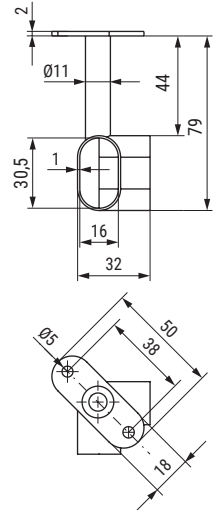

OVAL Soporte tubo oval para rincón

NUEVO
EN
CATALOGO

ALK®

• Para tubo ovalado de 30x15mm.

CÓDIGO	Material	Acabado	
130.19	zamak	chromo	40
130.29	zamak	chromo	40