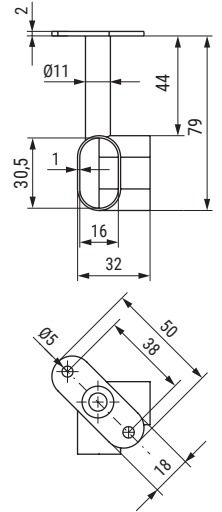

OVAL Soporte tubo oval para rincón

NUEVO  
EN  
CATALOGO

ALK®

• Para tubo ovalado de 30x15mm.

CÓDIGO	Material	Acabado	
130.19	zamak	chromo	40
130.29	zamak	chromo	40